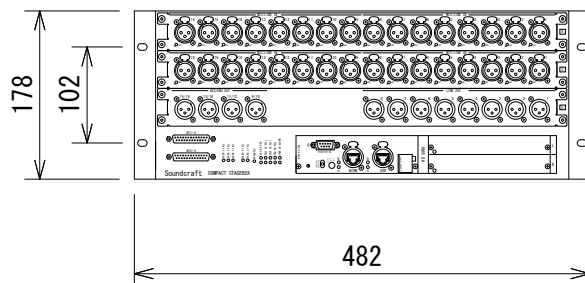

仕様

音声入出力	Compact Stage box 32/8+8	マイク/ライン入力 (XLR) : 32、ライン出力 (XLR) : 8、AES/EBU出力 (XLR) : 4 (8ch)
	Compact Stage box 32/16	マイク/ライン入力 (XLR) : 32、ライン出力 (XLR) : 16
デジタルI/O		MADI (RJ45またはSC) : 2 (MAIN、AUX)
寸法 (W×H×D)		482×178×363mm (除突起部)
質量		10kg

(単位 : mm)

※仕様及び外観は予告なく変更されることがあります。
また、同一商品でも若干の個体差があることがあります。ご了承ください。

NOTE			TITLE			
			Soundcraft ステージボックス Compact Stage box			
PAPER SIZE	SCALE	DATE	DESIGN	DRAWN	CHECK	DRAWING NO.
A4	1/8	'14. 01.		Ootake		