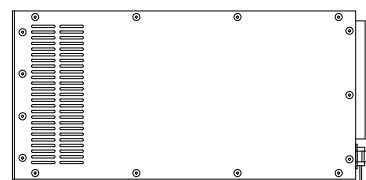

仕様

音声入出力	Compact Stage box 32/8+8	マイク/ライン入力 (XLR) : 32、ライン出力 (XLR) : 8、AES/EBU出力 (XLR) : 4 (8ch)
	Compact Stage box 32/16	マイク/ライン入力 (XLR) : 32、ライン出力 (XLR) : 16
デジタルI/O		MADI (RJ45またはSC) : 2 (MAIN、AUX)
寸法 (W×H×D)		482×178×363mm (除突起部)
質量		10kg

(単位 : mm)

※仕様及び外観は予告なく変更されることがあります。
また、同一商品でも若干の個体差があることがあります。ご了承ください。

NOTE			TITLE			
			Soundcraft ステージボックス Compact Stage box			
PAPER SIZE	SCALE	DATE	DESIGN	DRAWN	CHECK	DRAWING NO.
A4	1/8	'14. 01.		Ootake		