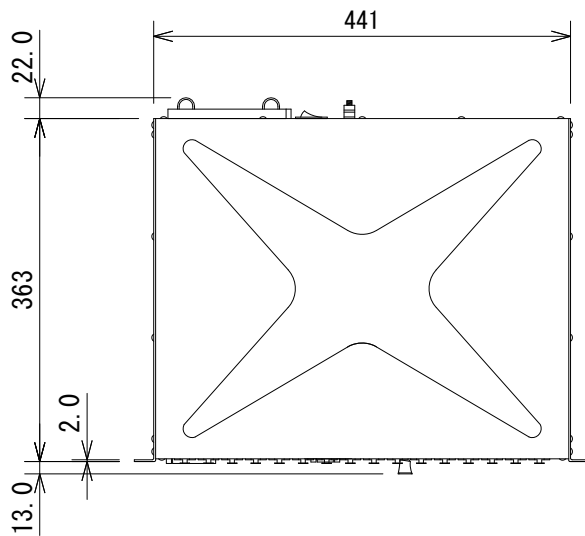

仕様

音声入出力	Compact Stage box 32/8+8	マイク/ライン入力 (XLR) : 32、ライン出力 (XLR) : 8、AES/EBU出力 (XLR) : 4 (8ch)
	Compact Stage box 32/16	マイク/ライン入力 (XLR) : 32、ライン出力 (XLR) : 16
デジタルI/O		MADI (RJ45またはSC) : 2 (MAIN、AUX)
寸法 (W×H×D)		482×178×363mm (除突起部)
質量		10kg

(単位 : mm)

※仕様及び外観は予告なく変更されることがあります。
また、同一商品でも若干の個体差があることがあります。ご了承ください。

NOTE			TITLE			
			Soundcraft ステージボックス Compact Stage box			
PAPER SIZE	SCALE	DATE	DESIGN	DRAWN	CHECK	DRAWING NO.
A4	1/8	'14. 01.		Ootake		