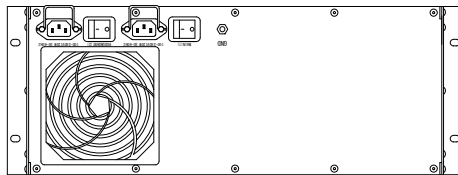

仕様

音声入出力	Compact Stage box 32/8+8	マイク/ライン入力 (XLR) : 32、ライン出力 (XLR) : 8、AES/EBU出力 (XLR) : 4 (8ch)
	Compact Stage box 32/16	マイク/ライン入力 (XLR) : 32、ライン出力 (XLR) : 16
デジタルI/O		MADI (RJ45またはSC) : 2 (MAIN、AUX)
寸法 (W×H×D)		482×178×363mm (除突起部)
質量		10kg

(単位 : mm)

※仕様及び外観は予告なく変更されることがあります。
また、同一商品でも若干の個体差があることがあります。ご了承ください。

NOTE			TITLE			
			Soundcraft ステージボックス Compact Stage box			
PAPER SIZE	SCALE	DATE	DESIGN	DRAWN	CHECK	DRAWING NO.
A4	1/8	'14. 01.		Ootake		