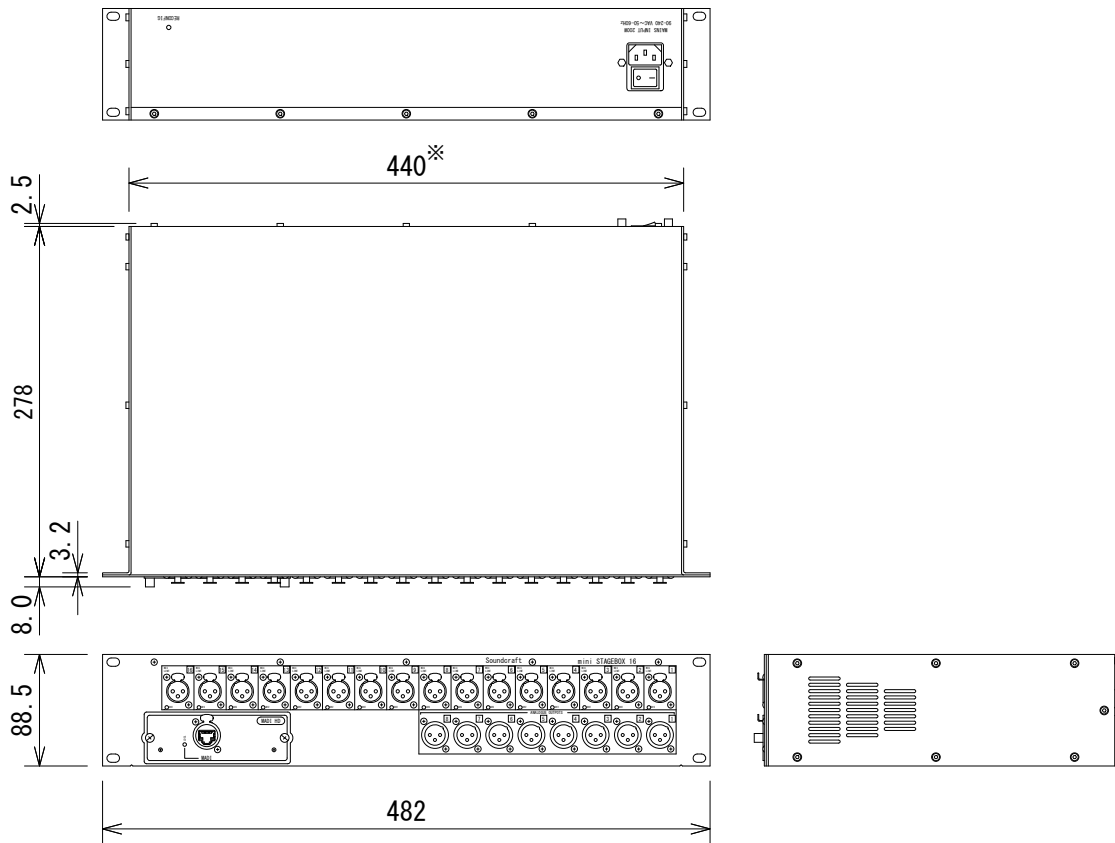

仕様

音声入出力	マイク/ライン入力 (XLR) : 16 ライン出力 (XLR) : 8
デジタルI/O	MADI (RJ45) : 1
寸法 (W×H×D)	482×89×278mm (除突起部)
質量	4.7kg
付属品	MADIカード (Si Performer、Si Expression、Si Compact用)、 ゴム足×4、電源コード、電源コード固定金具

※センター振り分け

(単位 : mm)

※仕様及び外観は予告なく変更されることがあります。
また、同一商品でも若干の個体差があることがあります。ご了承ください。

NOTE			TITLE			
			Soundcraft ステージボックス Mini Stagebox 16 Cat5			
PAPER SIZE	SCALE	DATE	DESIGN	DRAWN	CHECK	DRAWING NO.
A4	1/6	'17.08.		N. Sasaki		