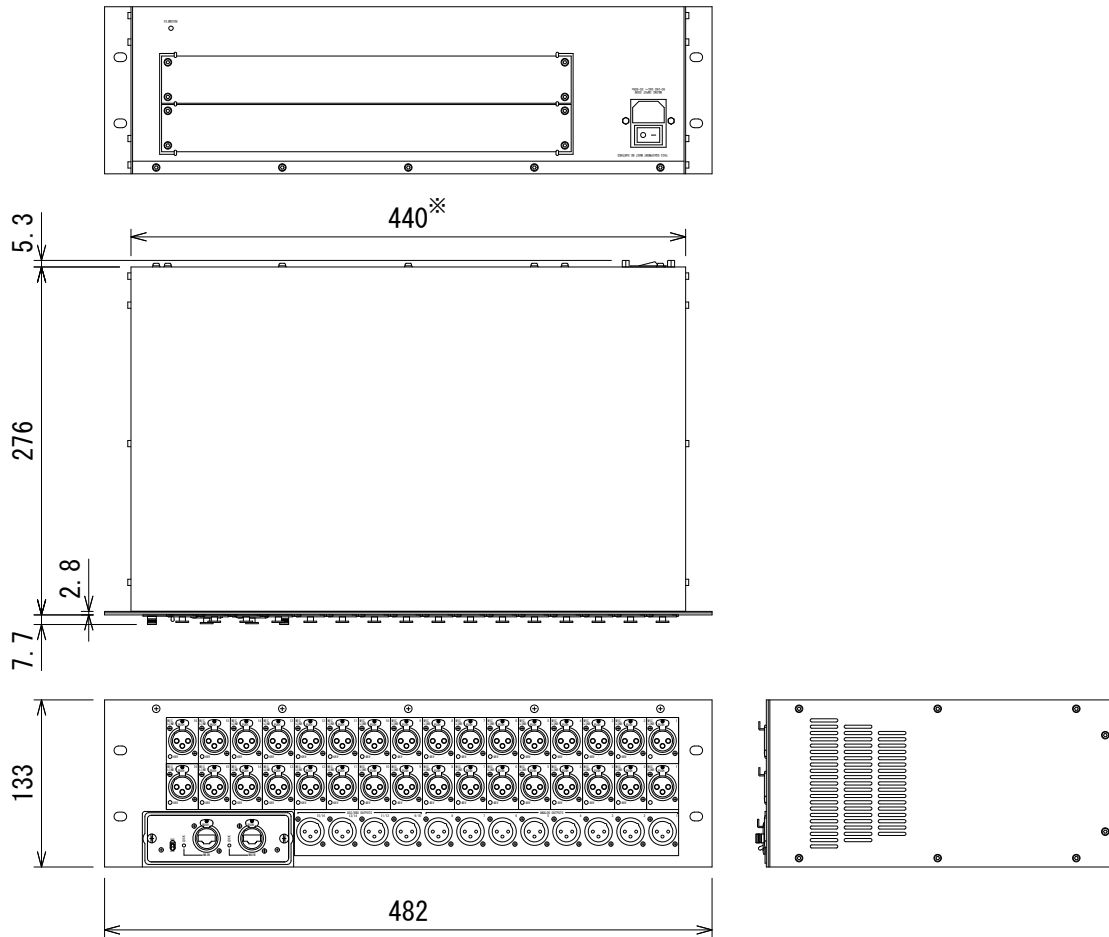

仕様

音声入出力.	マイク/ライン入力 (XLR) : 32 ライン出力 (XLR) : 8 AES/EBU出力 (XLR) : 4 (8ch)
寸法 (W×H×D)	482×133×276mm (除突起部)
質量	5.9kg
付属品	MADI-USBカード (Si Performer、Si Expression、Si Impact用)、 ゴム足×4、電源コード、電源コード固定金具

※センター振り分け

(単位 : mm)

※仕様及び外観は予告なく変更されることがあります。  
また、同一商品でも若干の個体差があることがあります。ご了承ください。

NOTE			TITLE			
			Soundcraft ステージボックス Mini Stagebox 32R			
PAPER SIZE	SCALE	DATE	DESIGN	DRAWN	CHECK	DRAWING NO.
A4	1/6	'17.08.		N. Sasaki		