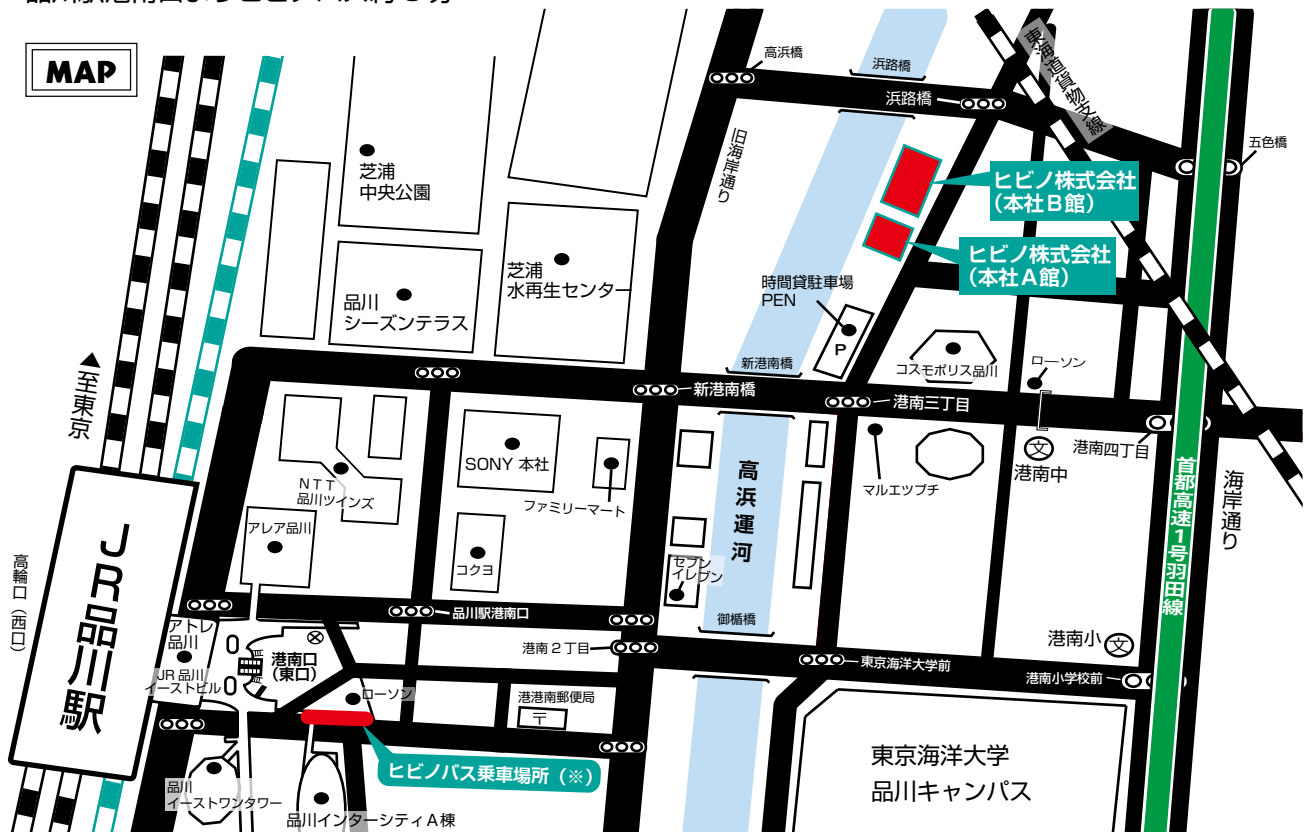

ヒビノ株式会社

本社 (A 館) 〒 108-0075 東京都港区港南 3-5-14 TEL:03-3740-4391 (代表)

ヒビノビジュアル Div. 営業部／業務部…………… TEL:03-3472-5611
ヒビノ GMC 経営企画本部／事業企画本部…………… TEL:03-3740-4391
スタジオ …………… TEL:03-3740-0600

本社 (B 館) 〒 108-0075 東京都港区港南 3-5-12

ヒビノプロオーディオセールス Div. …………… TEL:03-5783-3110
ヒビノビジュアル Div. 機材センター …………… TEL:03-3472-5553

●交通のご案内

品川駅港南口より徒歩約 15 分
品川駅港南口よりヒビノバス約 5 分

ヒビノバス (JR 品川駅港南口⇄ヒビノ本社) 運行時刻表 (2017 年 7 月 18 日改訂)

品川駅 (港南口) 発 ⇒ ヒビノ本社前 行き					ヒビノ本社 A 館前 発 ⇒ 品川駅 行き				
8時	-	-	-	50	8時	-	-	-	55
9時	5	20	35	50	9時	11	25	41	-
10時	-	20	-	-	10時	13	27(※)	-	-
11時	-	20	-	50	11時	13	-	43	57
12時	5	20	35	50	12時	13	27	43	57
13時	5	20	-	-	13時	13	-	-	-
14時	-	20	-	50	14時	13	-	43	-
15時	-	20	-	50	15時	13	-	43	-
16時	-	20	-	50	16時	13	-	43	-
17時	-	20	-	50	17時	13	-	43	57
18時	5	20	35	50	18時	13	27	43	57
19時	5	20	35	50	19時	13	27	43	57
20時	5	-	-	-	20時	13	-	-	-

●ヒビノバスのご案内

ヒビノ株式会社では、本社と JR 品川駅港南口の間、土・日・祝日を除く平日に無料循環バス(ヒビノバス)の運行を行っております。ご来社の際には、お気軽にご利用下さいませ。

(ご注意) 品川駅のバス乗車場所は、港南口・品川インターシティ A 棟向かい側です。バス停はございません。また、付近の交通事情により、停車位置が多少前後いたします。予めご了承ください。

(※) 勝島倉庫経由便: ヒビノ本社 A 館前 10:27 発 ⇒ 品川駅 (下車のみ) ⇒ 勝島倉庫 ⇒ ヒビノ本社 A 館前
但し、ヒビノ本社 A 館前 10:27 発時に乗客がいなかった場合は運休します。