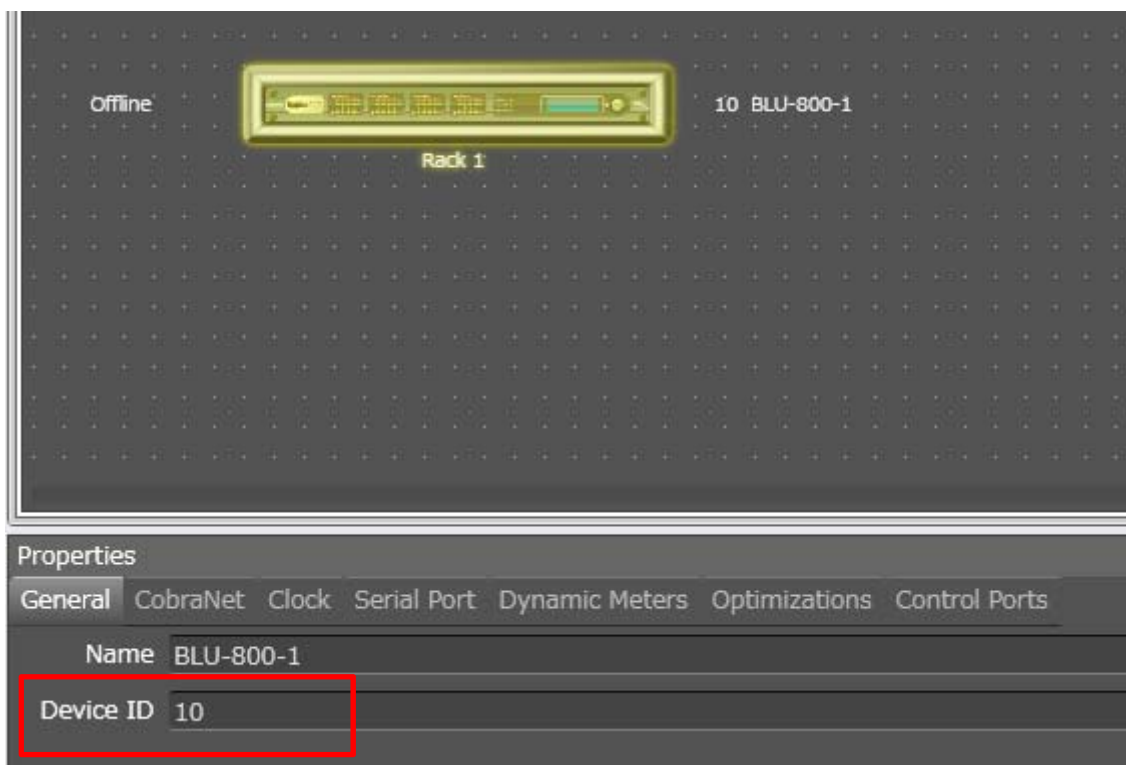

HiQNet アドレス=Device ID を 16 進数 (HEX) から 10 進数に変更する方法

「NetSetter」の場合、HiQNet アドレス=Device ID は、10 進数です。

例では「10」ですが、

Venue 画面の場合、HiQNet アドレス=Device ID は 16 進数です。

Venue 画面上の Device ID を 10 進数表示にするには、

チェックを外します。

Venue 画面上でも 10 進数になります。