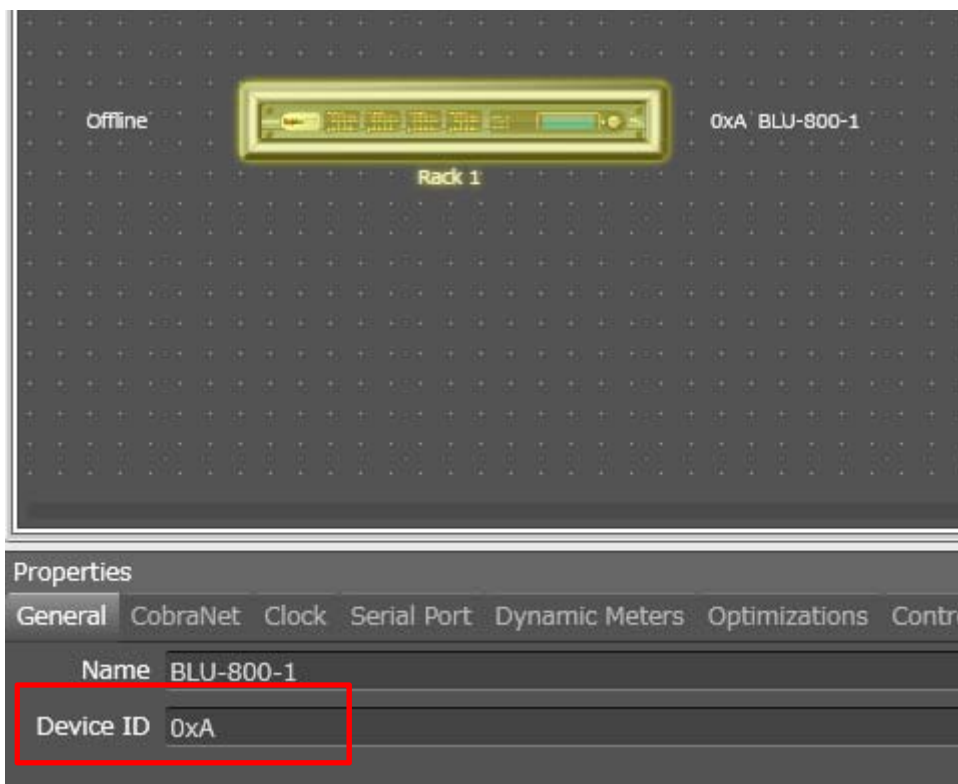

HiQNet アドレス=Device ID を 16 進数 (HEX) から 10 進数に変更する方法

「NetSetter」の場合、HiQNet アドレス=Device ID は、10 進数です。

例では「10」ですが、

Venue 画面の場合、HiQNet アドレス=Device ID は 16 進数です。

Venue 画面上の Device ID を 10 進数表示にするには、

チェックを外します。

Venue 画面上でも 10 進数になります。