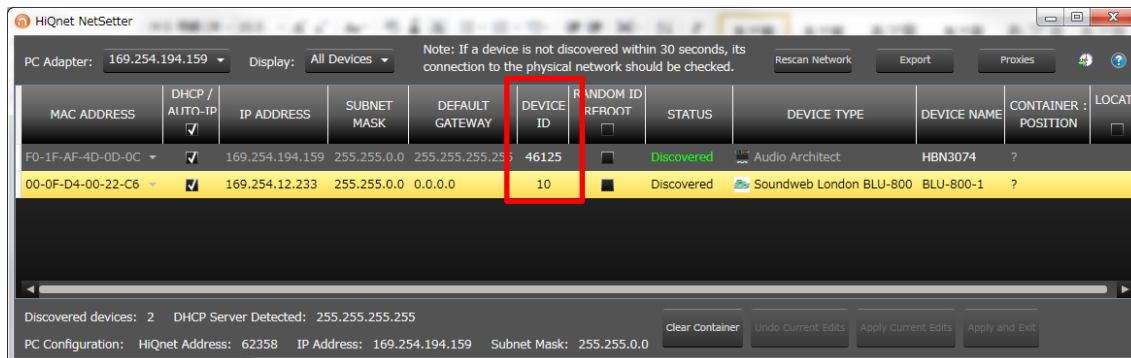

HiQNet アドレス=Device ID を 16 進数 (HEX) から 10 進数に変更する方法

「NetSetter」の場合、HiQNet アドレス=Device ID は、10 進数です。

例では「10」ですが、

Venue 画面の場合、HiQNet アドレス=Device ID は 16 進数です。

Venue 画面上の Device ID を 10 進数表示にするには、

チェックを外します。

Venue 画面上でも 10 進数になります。