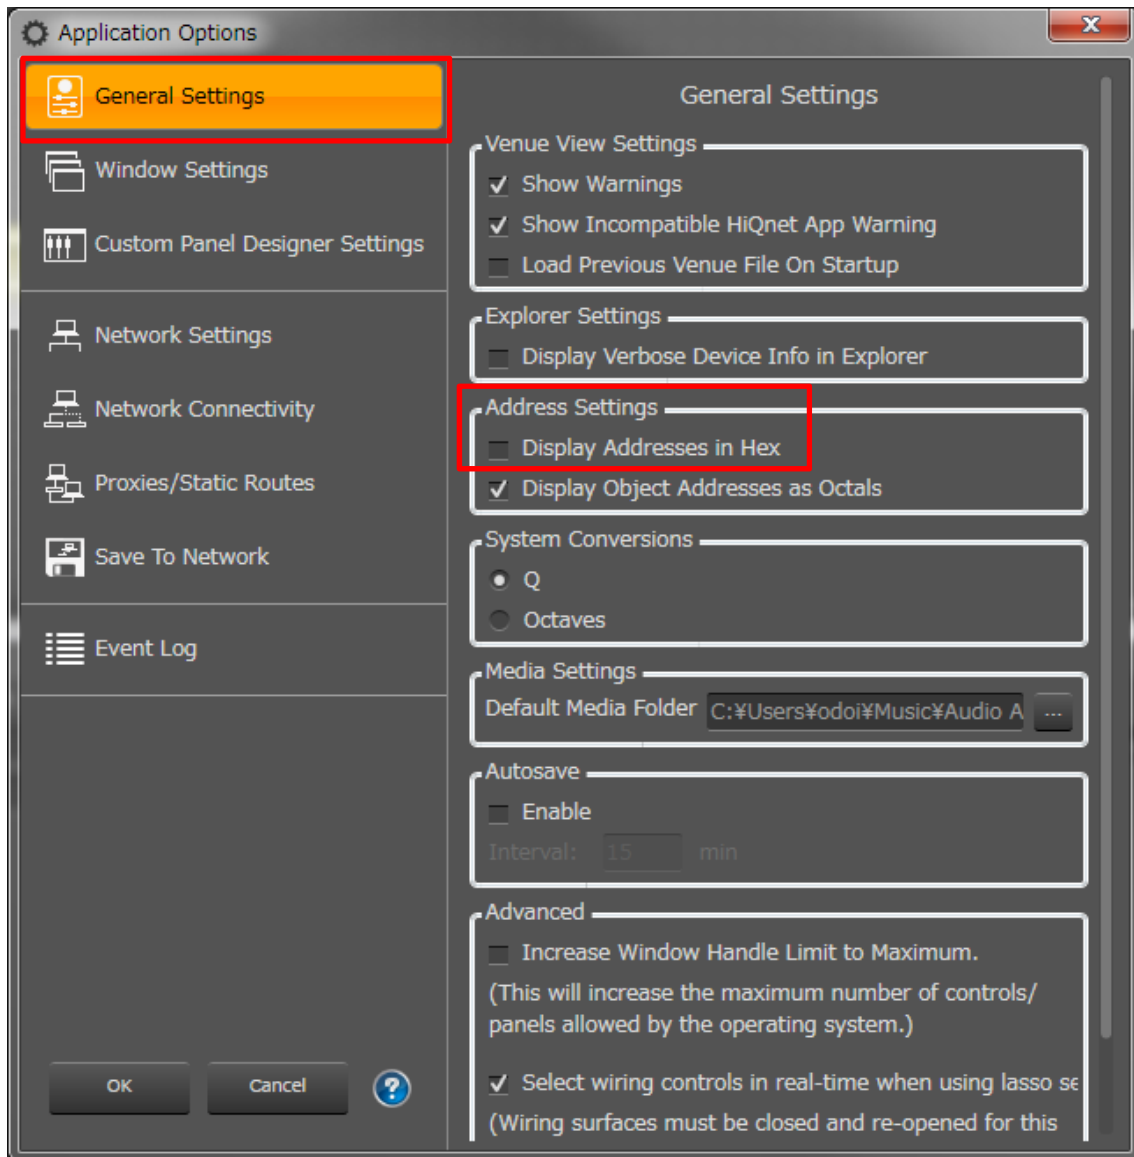

HiQNet アドレス=Device ID を 16 進数 (HEX) から 10 進数に変更する方法

「NetSetter」の場合、HiQNet アドレス=Device ID は、10 進数です。

例では「10」ですが、

Venue 画面の場合、HiQNet アドレス=Device ID は 16 進数です。

Venue 画面上の Device ID を 10 進数表示にするには、

チェックを外します。

Venue 画面上でも 10 進数になります。