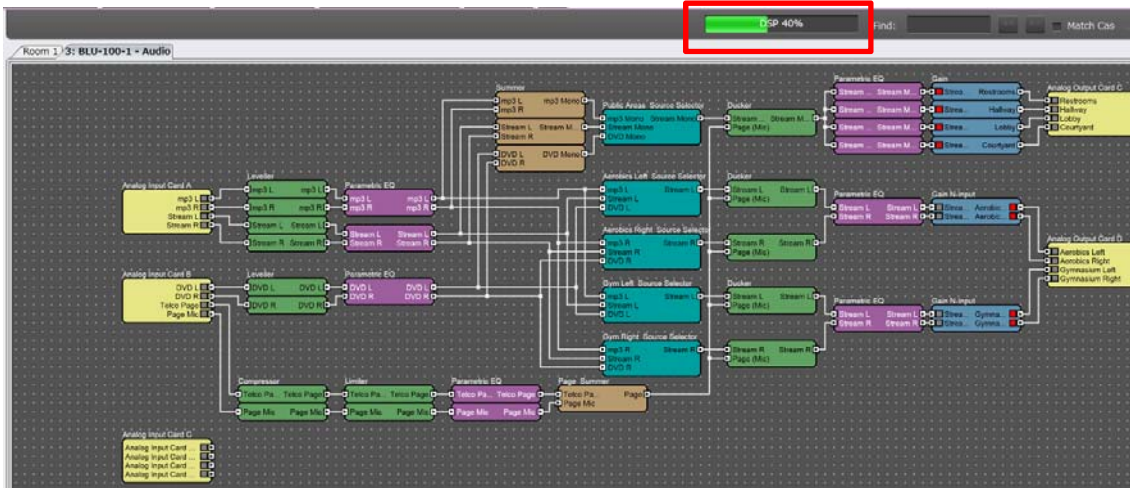

DSP の使用状況及び遅延を調べる方法

「DSP」をダブルクリックします。

Common Statistics	
Statistic	
Worst Case Usage	40%
DRAM	0.0%
Delay Compensation Primitives	0
Output Latency	187.5 us
Private Statistics	
Statistic	DSP
BusRx ports	9.4%
BusTx ports	6.3%
Init code words	11.7%
Main code words	12.7%
Coeff words	9.7%
Patch words	27.2%
Data words	23.5%
Cycles	40.4%
External port cycles	0.0%
IOD bus cycles	0.0%

この場合、遅延は $187.5 \mu s$ になります。