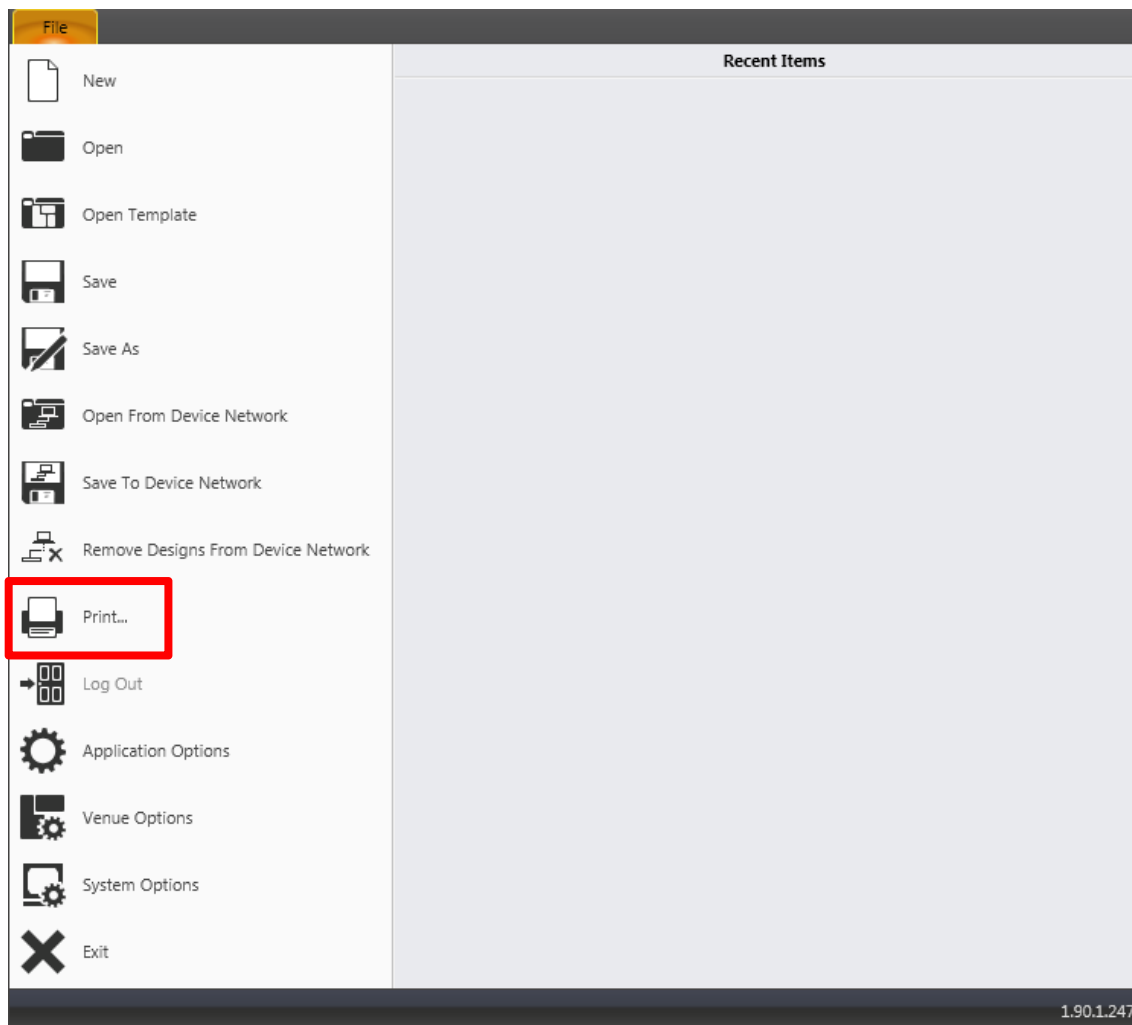

デバイスのパラメーター設定などを書き出す方法

「File」より「Print」を選択します。

- ・ Device List・・・デバイスリストのみ
- ・ Device List and Parameters・・・デバイスリストとパラメーター

自動でブラウザが起動し、リストが表示されます。

・ Device List

・ Device List and Parameters