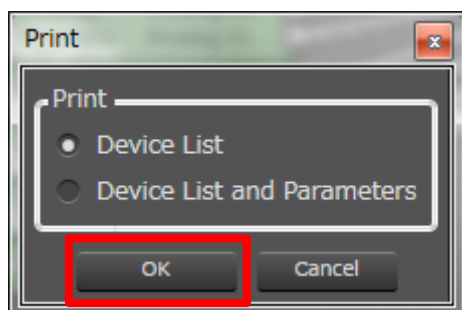

デバイスのパラメーター設定などを書き出す方法

「File」より「Print」を選択します。

- ・ Device List・・・デバイスリストのみ
- ・ Device List and Parameters・・・デバイスリストとパラメーター

自動でブラウザが起動し、リストが表示されます。

・ Device List

・ Device List and Parameters