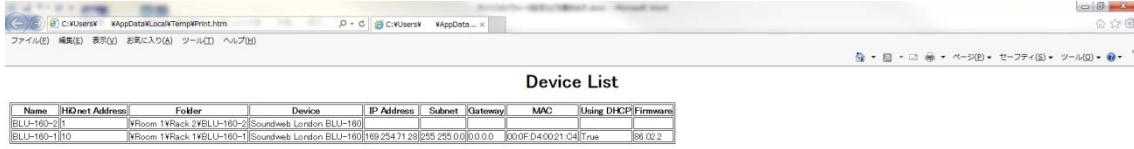

デバイスのパラメーター設定などを書き出す方法

「File」より「Print」を選択します。

- ・ Device List・・・デバイスリストのみ
- ・ Device List and Parameters・・・デバイスリストとパラメーター

自動でブラウザが起動し、リストが表示されます。

・ Device List

・ Device List and Parameters