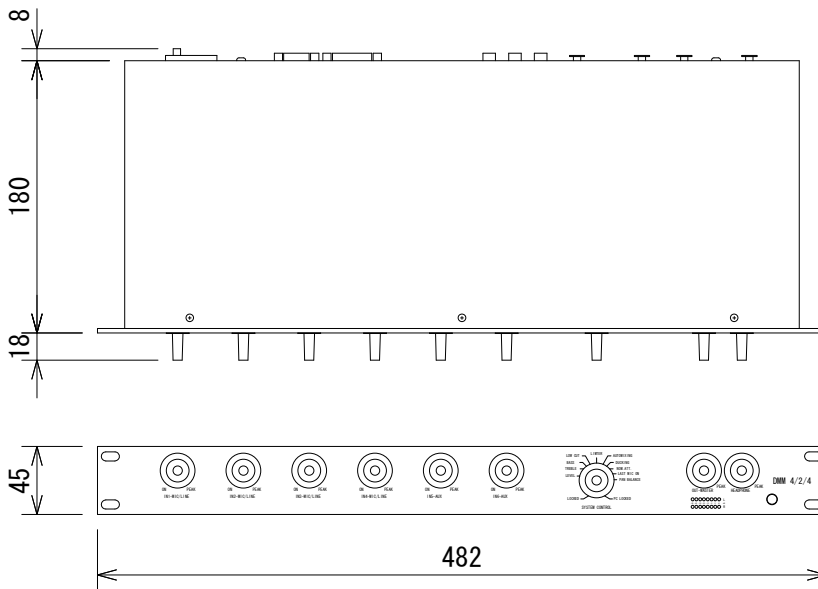

仕様

入力	マイク/ライン	チャンネル数 : 4
		端子・形式 : XLR、電子バランス
		インピーダンス : 8kΩ
		最大レベル : +15dBu
	AUX	ファンタム電源 : 48V
		チャンネル数 : 2 (ステレオ)
出力	メイン	端子・形式 : RCA、アンバランス
		インピーダンス : 15kΩ
		最大レベル : +15dBu
	レコーディング	チャンネル数 : 2 (モノラル)
		端子・形式 : RCA、アンバランス
		インピーダンス : 100Ω
AD-DA変換		24bit、48kHz
電源		AC100V、50/60Hz
消費電力		35W
寸法		482 (W) × 45 (H) × 180 (D) mm
重量		約2.8kg
付属品		ゴム足×4 (1シート)、ブロックコネクター、電源ケーブル

(単位 : mm)

仕様および外観は予告なく変更されることがありますので、ご了承ください。

NOTE			TITLE			
			AKG			
			オートマチックミキサー			
			DMM 4/2/4			
PAPER SIZE	SCALE	DATE	DESIGN	DRAWN	CHECK	DRAWING NO.
A4	1/5	'12.08.		Ootake		