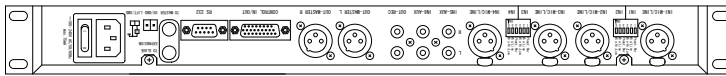

仕様

入力	マイク/ライン	チャンネル数 : 4
		端子・形式 : XLR、電子バランス
		インピーダンス : 8kΩ
		最大レベル : +15dBu
	AUX	ファンタム電源 : 48V
		チャンネル数 : 2 (ステレオ)
出力	メイン	端子・形式 : RCA、アンバランス
		インピーダンス : 15kΩ
		最大レベル : +15dBu
	レコーディング	チャンネル数 : 2 (モノラル)
		端子・形式 : RCA、アンバランス
		インピーダンス : 100Ω
AD-DA変換		24bit、48kHz
電源		AC100V、50/60Hz
消費電力		35W
寸法		482 (W) × 45 (H) × 180 (D) mm
重量		約2.8kg
付属品		ゴム足×4 (1シート)、ブロックコネクター、電源ケーブル