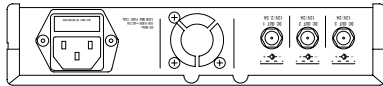

仕様

形式	セントラルパワーサプライ
供給電源	出力電圧 DC 12V×3 最大電流 DC OUT 1 : 2.5A DC OUT 2 : 2A DC OUT 3 : 2A
電源	AC100V, 50/60Hz, 130W
寸法	200 (W) × 43 (H) × 186 (D) mm (突起部含まず)
重量	約1.3kg
付属品	電源ケーブル, DCケーブル×3, ラックマウントキット

(単位 : mm)