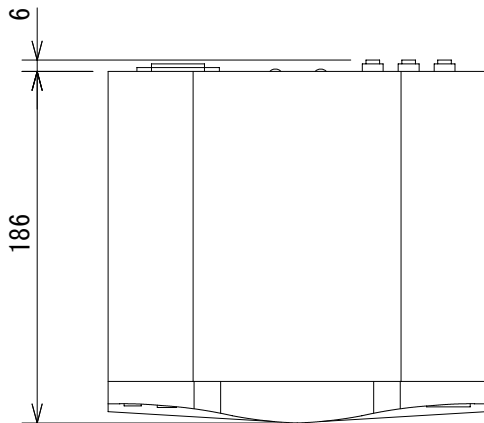

仕様

形式	セントラルパワーサプライ
供給電源	出力電圧 DC 12V×3 最大電流 DC OUT 1 : 2.5A DC OUT 2 : 2A DC OUT 3 : 2A
電源	AC100V, 50/60Hz, 130W
寸法	200 (W) × 43 (H) × 186 (D) mm (突起部含まず)
重量	約1.3kg
付属品	電源ケーブル, DCケーブル×3, ラックマウントキット

(単位 : mm)

仕様および外観は予告なく変更されることがありますので、ご了承ください。

NOTE			TITLE			
			AKG セントラルパワーサプライ PSU 4000			
PAPER SIZE	SCALE	DATE	DESIGN	DRAWN	CHECK	DRAWING NO.
A4	1/4	'09. 07.		N. Sasaki		