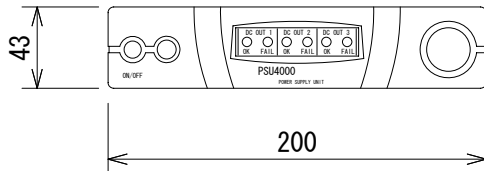

仕様

形式	セントラルパワーサプライ
供給電源	出力電圧 DC 12V×3 最大電流 DC OUT 1 : 2.5A DC OUT 2 : 2A DC OUT 3 : 2A
電源	AC100V, 50/60Hz, 130W
寸法	200 (W) × 43 (H) × 186 (D) mm (突起部含まず)
重量	約1.3kg
付属品	電源ケーブル, DCケーブル×3, ラックマウントキット

(単位 : mm)