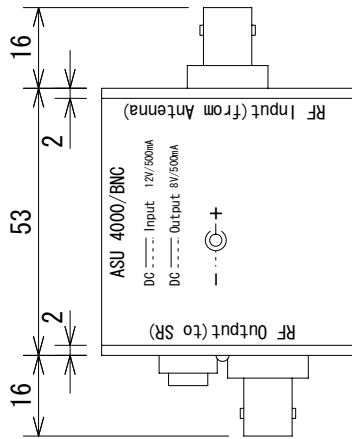

仕様

| | |
|---------|--|
| 形式 | アンテナネットワーク/リモートパワーサプライ |
| 対応周波数帯域 | 500~865MHz (B型・A型・A2型) |
| 供給電源 | DC8V |
| コネクター | RF入力 : BNC (50Ω) × 1 RF出力 : BNC (50Ω) × 1 |
| 電源 | DC12V, 付属のACアダプター (AC100V, 50/60Hz, 80mA) |
| 寸法 | 50 (W) × 50 (H) × 53 (D) mm (突起部含まず) |
| 重量 | 約160g |
| 付属品 | ACアダプター |

(単位 : mm)

仕様および外観は予告なく変更されることがありますので、ご了承ください。

| | | | | | | |
|------------|-------|---------|---|-----------|-------|-------------|
| NOTE | | | TITLE | | | |
| | | | AKG アンテナネットワーク/リモートパワーサプライ ASU 4000 | | | |
| PAPER SIZE | SCALE | DATE | DESIGN | DRAWN | CHECK | DRAWING NO. |
| A4 | 1/1.5 | '09.07. | | N. Sasaki | | |