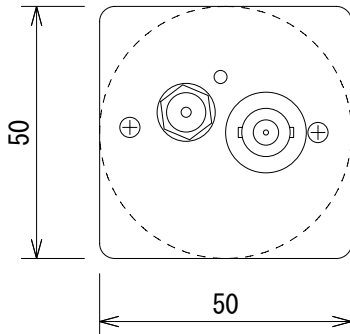

仕様

| | |
|---------|--|
| 形式 | アンテナネットワーク/リモートパワーサプライ |
| 対応周波数帯域 | 500~865MHz (B型・A型・A2型) |
| 供給電源 | DC8V |
| コネクター | RF入力 : BNC (50Ω) × 1 RF出力 : BNC (50Ω) × 1 |
| 電源 | DC12V, 付属のACアダプター (AC100V, 50/60Hz, 80mA) |
| 寸法 | 50 (W) × 50 (H) × 53 (D) mm (突起部含まず) |
| 重量 | 約160g |
| 付属品 | ACアダプター |

(単位 : mm)

仕様および外観は予告なく変更されることがありますので、ご了承ください。

| | | | | | | |
|------------|-------|---------|---|-----------|-------|-------------|
| NOTE | | | TITLE | | | |
| | | | AKG アンテナネットワーク/リモートパワーサプライ ASU 4000 | | | |
| PAPER SIZE | SCALE | DATE | DESIGN | DRAWN | CHECK | DRAWING NO. |
| A4 | 1/1.5 | '09.07. | | N. Sasaki | | |