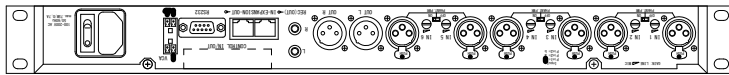

仕様

入力	マイク/ ライン	チャンネル数	6
		端子・型式	XLR、電子バランス
		インピーダンス	8kΩ
		最大レベル	+20dBu
		ファンタム電源	48V
出力	メイン	チャンネル数	1ステレオ
		端子・型式	XLR、電子バランス
		インピーダンス	100Ω
	レコーディング	チャンネル数	1ステレオ
		端子・形式	RCA、アンバランス
		インピーダンス	100Ω
AD-DA変換			24bit、48kHz
電源			AC100V、50/60Hz
消費電力			75W
寸法(W×H×D)			482×44.5×220mm(除突起部)
質量			3.2kg
付属品			ゴム足×4(1シート)、2ピン・ブロックコネクタ、電源ケーブル