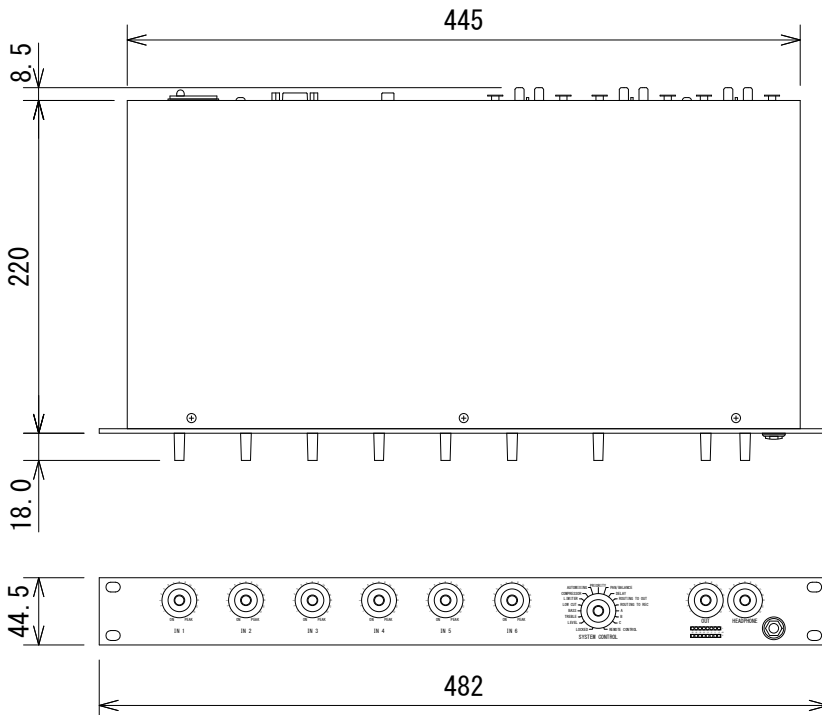

仕様

入力	マイク/ ライン	チャンネル数	6
		端子・型式	XLR、電子バランス
		インピーダンス	8kΩ
		最大レベル	+20dBu
		ファンタム電源	48V
出力	メイン	チャンネル数	1ステレオ
		端子・型式	XLR、電子バランス
		インピーダンス	100Ω
	レコーディング	チャンネル数	1ステレオ
		端子・形式	RCA、アンバランス
		インピーダンス	100Ω
AD-DA変換			24bit、48kHz
電源			AC100V、50/60Hz
消費電力			75W
寸法(W×H×D)			482×44.5×220mm(除突起部)
質量			3.2kg
付属品			ゴム足×4(1シート)、2ピン・ブロックコネクタ、電源ケーブル

(単位 : mm)

※仕様及び外観は予告なく変更されることがあります。  
また、同一商品でも若干の個体差があることがあります。ご了承ください。

NOTE			TITLE			
			AKG			
			オートマチックミキサー			
			DMM6			
PAPER SIZE	SCALE	DATE	DESIGN	DRAWN	CHECK	DRAWING NO.
A4	1/5	'14. 01.		N. Sasaki		