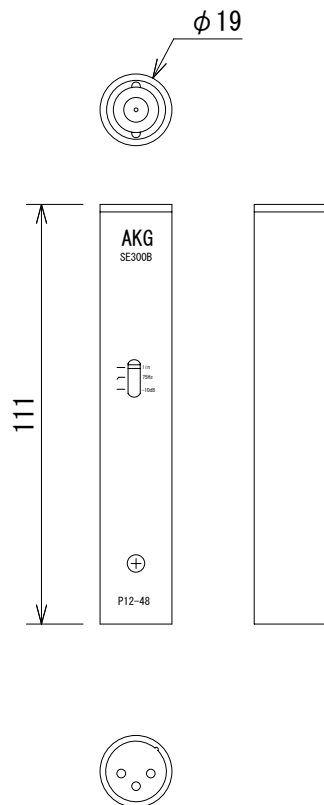

仕様

形式	Blue Line専用プリアンプ
周波数特性	20Hz~20kHz
パッド	0/-10dB
ローカットフィルター	Flat/75Hz (12dB/oct)
インピーダンス	200Ω以下
電源	ファンタム DC 9~52V/2mA以下
コネクター	XLR 3ピン オス
寸法	Φ19×111mm (突起部含まず)
重量	約96g
付属品	マイクホルダー (SA 60)

(単位 : mm)

仕様および外観は予告なく変更されることがありますので、ご了承ください。

NOTE			TITLE			
			AKG Blue Line専用プリアンプ SE300B			
PAPER SIZE	SCALE	DATE	DESIGN	DRAWN	CHECK	DRAWING NO.
A4	1/2	'09. 09.		N. Sasaki		