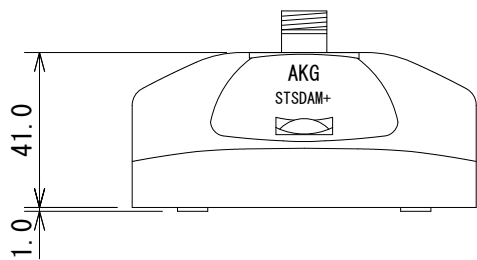

仕様

寸法(W×H×D)	91.0×41.0×142mm(除突起部)
質量	720g

disconnect before setting			
pos	LED	BASSCUT	SWITCH
0	off	off	on/off
1	off	off	push to talk
2	off	off	push to mute
3	off	off	-
4	off	on	on/off
5	off	on	push to talk
6	off	on	push to mute
7	off	on	-
8	on	off	on/off
9	on	off	push to talk
A	on	off	push to mute
B	on	off	-
C	on	on	on/off
D	on	on	push to talk
E	on	on	push to mute
F	on	on	-

Made in Philippines

設定スイッチ拡大図

(単位 : mm)

※仕様及び外観は予告なく変更されることがあります。  
また、同一商品でも若干の個体差があることがあります。ご了承ください。

NOTE			TITLE			
			AKG デスクスタンド STS DAM+			
PAPER SIZE	SCALE	DATE	DESIGN	DRAWN	CHECK	DRAWING NO.
A4	1/2	'13.07.		Ootake		