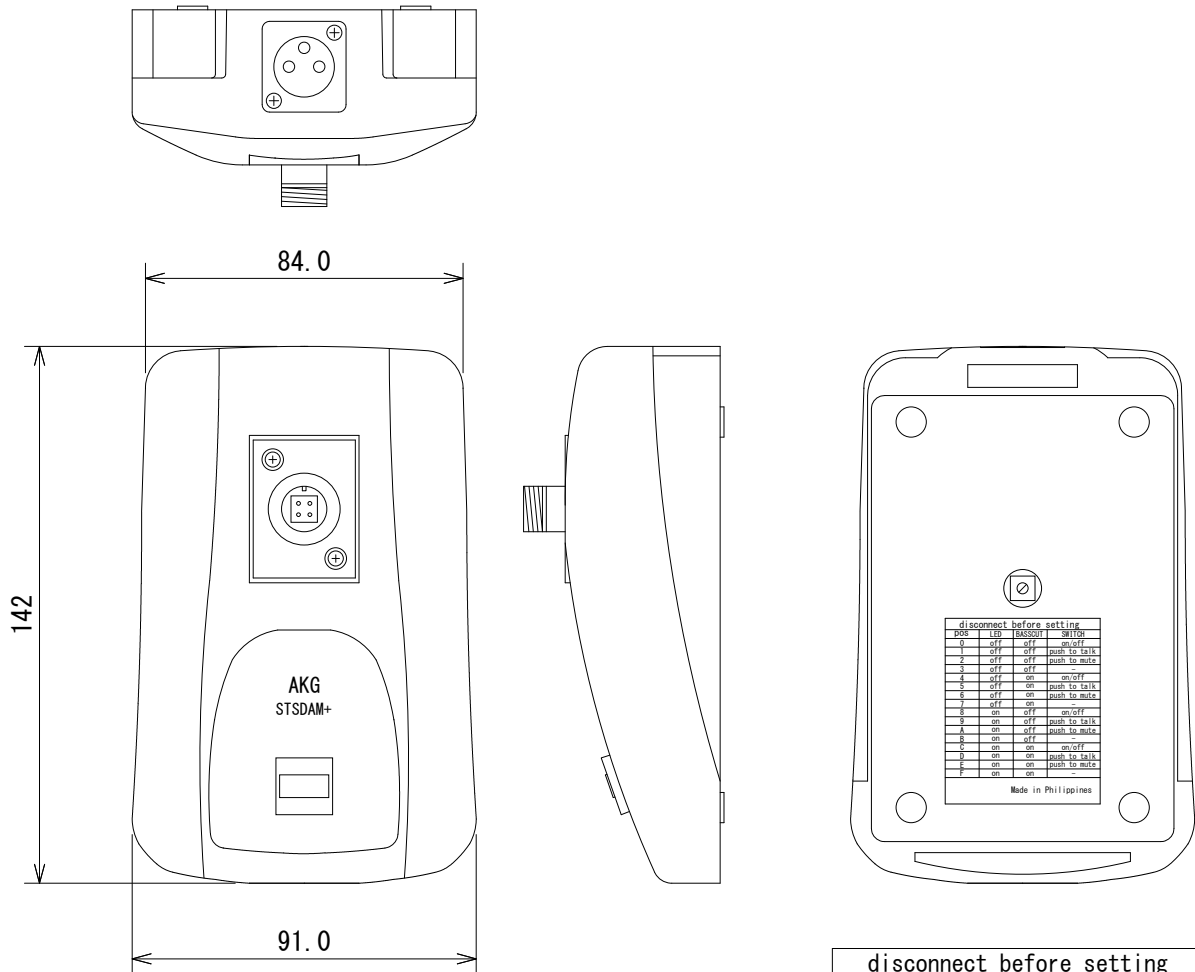

仕様

寸法(W×H×D)	91.0×41.0×142mm(除突起部)
質量	720g

disconnect before setting			
pos	LED	BASSCUT	SWITCH
0	off	off	on/off
1	off	off	push to talk
2	off	off	push to mute
3	off	off	-
4	off	on	on/off
5	off	on	push to talk
6	off	on	push to mute
7	off	on	-
8	on	off	on/off
9	on	off	push to talk
A	on	off	push to mute
B	on	off	-
C	on	on	on/off
D	on	on	push to talk
E	on	on	push to mute
F	on	on	-

Made in Philippines

設定スイッチ拡大図

(単位 : mm)

※仕様及び外観は予告なく変更されることがあります。  
また、同一商品でも若干の個体差があることがあります。ご了承ください。

NOTE			TITLE			
			AKG デスクスタンド STS DAM+			
PAPER SIZE	SCALE	DATE	DESIGN	DRAWN	CHECK	DRAWING NO.
A4	1/2	'13.07.		Ootake		