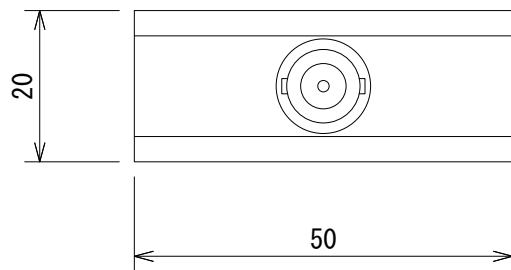

仕様

対応周波数帯域	B型・A型・A2型
端子	RF入力：BNC(50Ω)×2 RF出力：BNC(50Ω)×1 ※逆向きの使用も可能
寸法(W×H×D)	50×20×50mm(除突起部)
質量	100g

(単位：mm)

※仕様及び外観は予告なく変更されることがあります。
また、同一商品でも若干の個体差があることがあります。ご了承ください。

NOTE			TITLE			
			AKG アンテナ分配/混合器 ZAPD21			
PAPER SIZE	SCALE	DATE	DESIGN	DRAWN	CHECK	DRAWING NO.
A4	1/1	'15.02.		N. Sasaki		