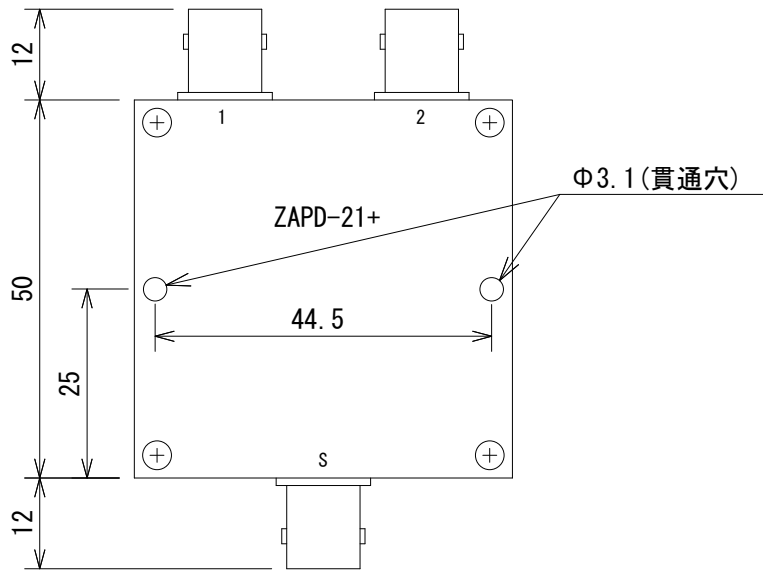

仕様

対応周波数帯域	B型・A型・A2型
端子	RF入力：BNC(50Ω)×2 RF出力：BNC(50Ω)×1 ※逆向きの使用も可能
寸法(W×H×D)	50×20×50mm(除突起部)
質量	100g

(単位：mm)

※仕様及び外観は予告なく変更されることがあります。
また、同一商品でも若干の個体差があることがあります。ご了承ください。

NOTE			TITLE			
			AKG アンテナ分配/混合器 ZAPD21			
PAPER SIZE	SCALE	DATE	DESIGN	DRAWN	CHECK	DRAWING NO.
A4	1/1	'15.02.		N. Sasaki		