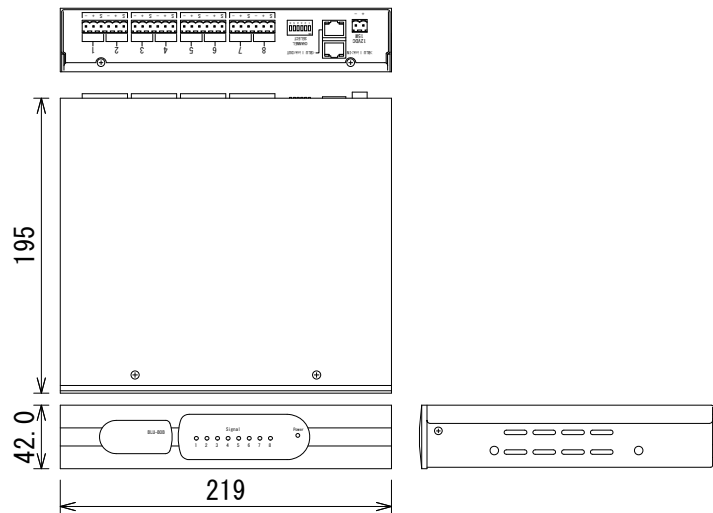

仕様

アナログ出力	チャンネル数	8ch
	端子・形式	ユーロブロック・電子バランス
	最大出力レベル	+19dBu
	周波数特性	20Hz~20kHz (+0.5dB/-1dB)
	THD	0.01%以下 (20Hz~20kHz、+10dBu)
	ダイナミックレンジ	108dB (22Hz~22kHz、アンウエイト)
	クロストーク	-75dB以下
	D/Aレイテンシー	0.58ms (48kHz)
BLU link	バス数	カスケードバス最大256ch
	端子・形式	RJ-45 × 2
	最大伝送距離	100m (CAT5eケーブル)
	最大ノード数	60
	パススルーレイテンシー	0.08ms (48kHz)
電源	DC12V (19W)、電源アダプター (AC100V、50/60Hz)	
寸法 (W×H×D)	219 × 42 × 195mm (除突起部)	
質量	1.4kg	
付属品	電源アダプター	

(単位 : mm)

※仕様及び外観は予告なく変更されることがあります。
また、同一商品でも若干の個体差があることがあります。ご了承ください。

NOTE			TITLE			
			BSS AUDIO 出力エキスパンダー BLU-BOB1			
PAPER SIZE	SCALE	DATE	DESIGN	DRAWN	CHECK	DRAWING NO.
A4	1/5	'18.09.		N. Sasaki		