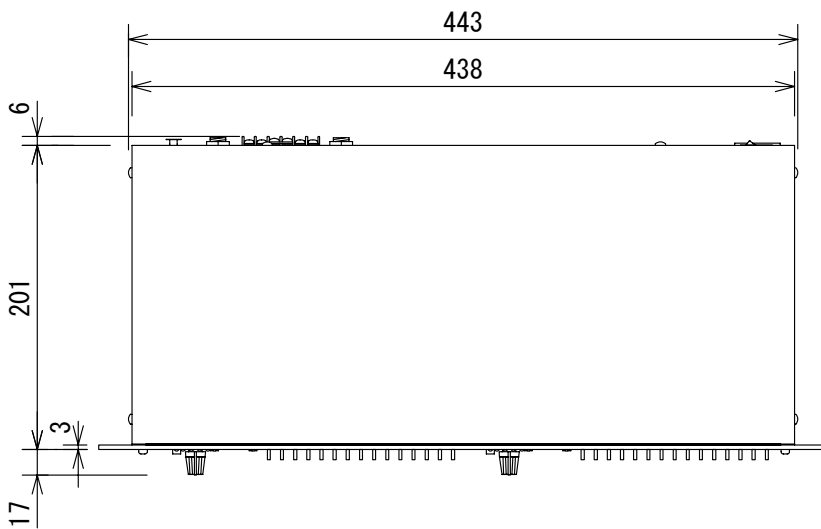

仕様

形式	2ch 15バンド・グラフィックイコライザ
チャンネル数	2
音声入力	端子・型式 XLR/標準フォーンジャック (3P) ネジ止め端子、電子バランス インピーダンス 40kΩ 最大レベル +21dBu
音声出力	端子・型式 XLR/標準フォーンジャック (3P) ネジ止め端子、電子バランス インピーダンス 200Ω 最大レベル +21dBu
周波数特性	10Hz~50kHz (+0.5/-3dB)
THD+N	0.005%
ダイナミックレンジ	115dB (レンジ±6dB設定時)
イコライザ	15バンド、2/3oct ±15dB/±6dB フィルタ特性 Constant Q ハイパスフィルタ 40Hz、18dB/oct
電源	AC100V、50/60Hz
消費電力	24W
寸法 (W x H x D) ・重量	483X89X201mm (突起部含まず)、4.1Kg

(単位 : mm)

仕様および外観は予告なく変更されることがありますので、ご了承ください。

NOTE			TITLE dbx 2ch 15バンド・グラフィックイコライザ 1215			
PAPER SIZE	SCALE	DATE	DESIGN	DRAWN	CHECK	DRAWING NO.
A4	1/5	'04. 6.				