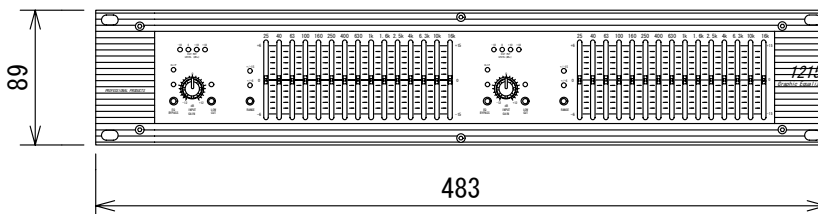

仕様

形式	2ch 15バンド・グラフィックイコライザ
チャンネル数	2
音声入力	端子・型式 XLR/標準フォーンジャック (3P) ネジ止め端子、電子バランス インピーダンス 40kΩ 最大レベル +21dBu
音声出力	端子・型式 XLR/標準フォーンジャック (3P) ネジ止め端子、電子バランス インピーダンス 200Ω 最大レベル +21dBu
周波数特性	10Hz~50kHz (+0.5/-3dB)
THD+N	0.005%
ダイナミックレンジ	115dB (レンジ±6dB設定時)
イコライザ	15バンド、2/3oct ±15dB/±6dB フィルタ特性 Constant Q ハイパスフィルタ 40Hz、18dB/oct
電源	AC100V、50/60Hz
消費電力	24W
寸法 (W x H x D) ・重量	483X89X201mm (突起部含まず)、4.1Kg

(単位 : mm)

仕様および外観は予告なく変更されることがありますので、ご了承ください。

NOTE			TITLE dbx 2ch 15バンド・グラフィックイコライザ 1215			
PAPER SIZE	SCALE	DATE	DESIGN	DRAWN	CHECK	DRAWING NO.
A4	1/5	'04. 6.				