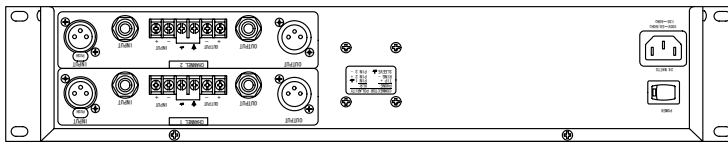

仕様

形式	2ch 15バンド・グラフィックイコライザ
チャンネル数	2
音声入力	端子・型式 XLR/標準フォーンジャック (3P) ネジ止め端子、電子バランス インピーダンス 40kΩ 最大レベル +21dBu
音声出力	端子・型式 XLR/標準フォーンジャック (3P) ネジ止め端子、電子バランス インピーダンス 200Ω 最大レベル +21dBu
周波数特性	10Hz~50kHz (+0.5/-3dB)
THD+N	0.005%
ダイナミックレンジ	115dB (レンジ±6dB設定時)
イコライザ	15バンド、2/3oct ±15dB/±6dB フィルタ特性 Constant Q ハイパスフィルタ 40Hz、18dB/oct
電源	AC100V、50/60Hz
消費電力	24W
寸法 (W x H x D) ・重量	483X89X201mm (突起部含まず)、4.1Kg

(単位 : mm)

仕様および外観は予告なく変更されることがありますので、ご了承ください。

NOTE			TITLE dbx 2ch 15バンド・グラフィックイコライザ 1215			
PAPER SIZE	SCALE	DATE	DESIGN	DRAWN	CHECK	DRAWING NO.
A4	1/5	'04. 6.				