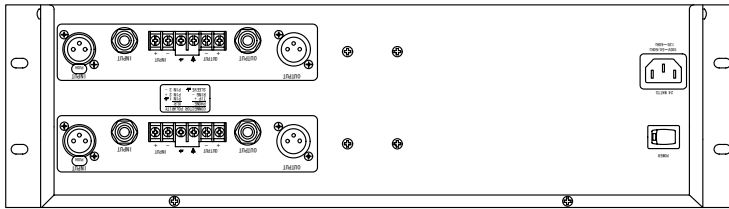

仕様

形式	2ch 31バンド・グラフィックイコライザ
チャンネル数	2
音声入力	端子・型式 XLR/標準フォーンジャック (3P) ネジ止め端子、電子バランス インピーダンス 40kΩ 最大レベル +21dBu
音声出力	端子・型式 XLR/標準フォーンジャック (3P) ネジ止め端子、電子バランス インピーダンス 200Ω 最大レベル +21dBu
周波数特性	10Hz~50kHz (+0.5/-3dB)
THD+N	0.04% (+4dBu, 1kHz)
ダイナミックレンジ	118dB (ウエイト無し)
イコライザ	31バンド、1/3oct ±15dB/±6dB フィルタ特性 Constant Q
電源	ハイパスフィルタ 40Hz、18dB/oct
消費電力	AC100V、50/60Hz 28W
寸法 (W x H x D) ・重量	483X134X201mm (突起部含まず)、5.1Kg

(単位 : mm)

仕様および外観は予告なく変更されることがありますので、ご了承ください。

NOTE			TITLE dbx 2ch 31バンド・グラフィックイコライザ 2231			
PAPER SIZE	SCALE	DATE	DESIGN	DRAWN	CHECK	DRAWING NO.
A4	1/5	'04. 6.				