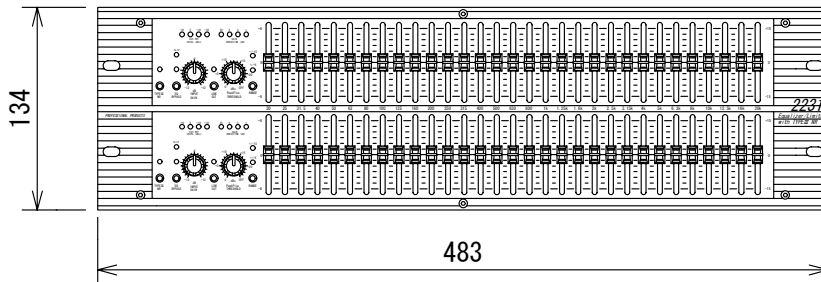

仕様

形式	2ch 31バンド・グラフィックイコライザ
チャンネル数	2
音声入力	端子・型式 XLR/標準フォーンジャック (3P) ネジ止め端子、電子バランス インピーダンス 40kΩ 最大レベル +21dBu
音声出力	端子・型式 XLR/標準フォーンジャック (3P) ネジ止め端子、電子バランス インピーダンス 200Ω 最大レベル +21dBu
周波数特性	10Hz~50kHz (+0.5/-3dB)
THD+N	0.04% (+4dBu, 1kHz)
ダイナミックレンジ	118dB (ウエイト無し)
イコライザ	31バンド、1/3oct ±15dB/±6dB フィルタ特性 Constant Q
電源	ハイパスフィルタ 40Hz、18dB/oct
消費電力	AC100V、50/60Hz 28W
寸法 (W x H x D) ・重量	483X134X201mm (突起部含まず)、5.1Kg

(単位 : mm)

仕様および外観は予告なく変更されることがありますので、ご了承ください。

NOTE			TITLE dbx 2ch 31バンド・グラフィックイコライザ 2231			
PAPER SIZE	SCALE	DATE	DESIGN	DRAWN	CHECK	DRAWING NO.
A4	1/5	'04. 6.				