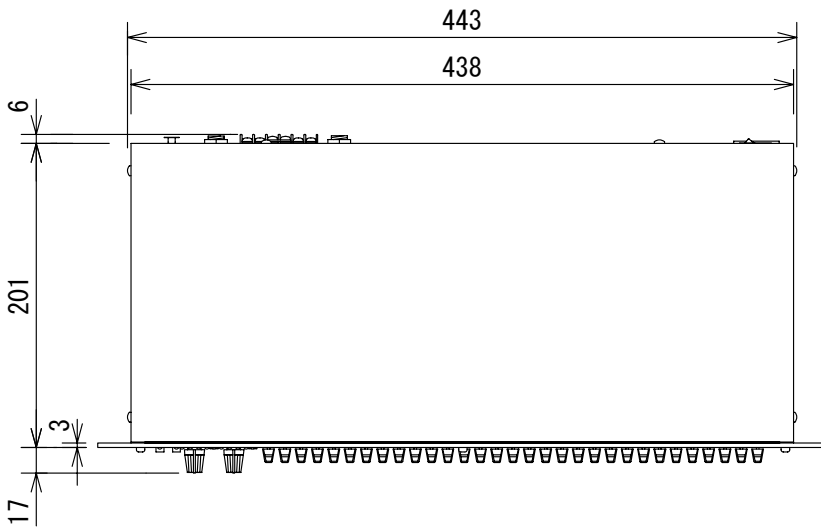

仕様

形式	2ch 31バンド・グラフィックイコライザ
チャンネル数	2
音声入力	端子・型式 XLR/標準フォーンジャック (3P) ネジ止め端子、電子バランス インピーダンス 40kΩ 最大レベル +21dBu
音声出力	端子・型式 XLR/標準フォーンジャック (3P) ネジ止め端子、電子バランス インピーダンス 200Ω 最大レベル +21dBu
周波数特性	10Hz~50kHz (+0.5/-3dB)
THD+N	0.04% (+4dBu, 1kHz)
ダイナミックレンジ	118dB (ウエイト無し)
イコライザ	31バンド、1/3oct ±15dB/±6dB フィルタ特性 Constant Q
電源	ハイパスフィルタ 40Hz、18dB/oct
消費電力	AC100V、50/60Hz 28W
寸法 (W x H x D) ・重量	483X134X201mm (突起部含まず)、5.1Kg

(単位 : mm)

仕様および外観は予告なく変更されることがありますので、ご了承ください。

NOTE			TITLE dbx 2ch 31バンド・グラフィックイコライザ 2231			
PAPER SIZE	SCALE	DATE	DESIGN	DRAWN	CHECK	DRAWING NO.
A4	1/5	'04. 6.				