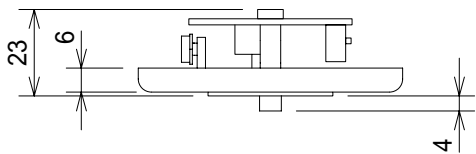

仕様

ZC-6	
対応機種	DriveRack 4800, ZonePRO 640/641, 1260/1261
コネクタの形状	640/641, 1260/1261用コントローラ
重量	約113g(プレート含まず)

(単位 : mm)

仕様および外観は予告なく変更されることがありますので、ご了承ください。

NOTE			TITLE			
			dbx ゾーンコントローラ ZC-6			
PAPER SIZE	SCALE	DATE	DESIGN	DRAWN	CHECK	DRAWING NO.
A4	1/2	'07.06.		N.Sasaki		