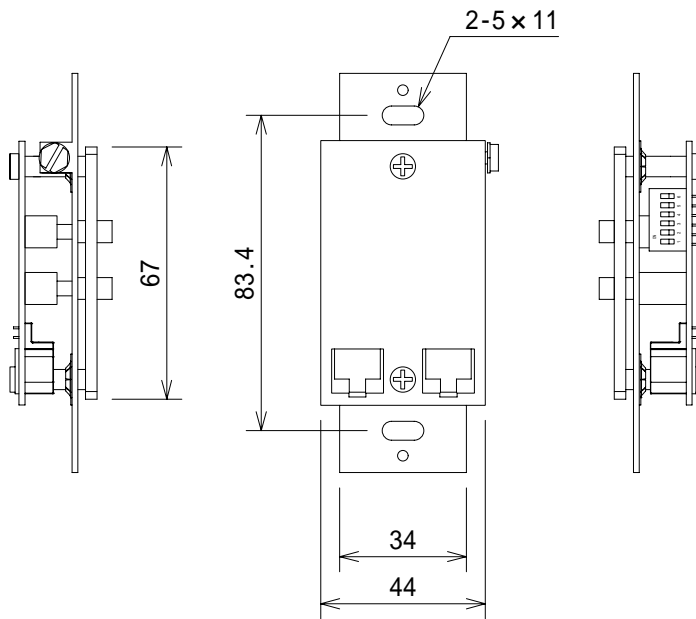

仕様

ZC-6	
対応機種	DriveRack 4800, ZonePRO 640/641, 1260/1261
コネクタの形状	640/641, 1260/1261用コントローラ
重量	約113g(プレート含まず)

(単位 : mm)

仕様および外観は予告なく変更されることがありますので、ご了承ください。

NOTE			TITLE			
			dbx ゾーンコントローラ ZC-6			
PAPER SIZE	SCALE	DATE	DESIGN	DRAWN	CHECK	DRAWING NO.
A4	1/2	'07.06.		N.Sasaki		