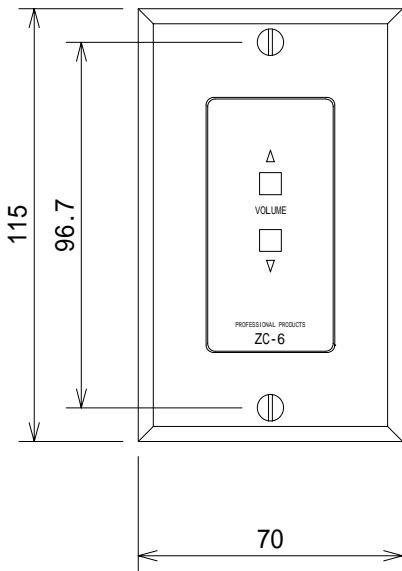

仕様

ZC-6	
対応機種	DriveRack 4800, ZonePRO 640/641, 1260/1261
コネクタの形状	640/641, 1260/1261用コントローラ
重量	約113g(プレート含まず)

(単位 : mm)

仕様および外観は予告なく変更されることがありますので、ご了承ください。

NOTE			TITLE			
			dbx ゾーンコントローラ ZC-6			
PAPER SIZE	SCALE	DATE	DESIGN	DRAWN	CHECK	DRAWING NO.
A4	1/2	'07.06.		N.Sasaki		