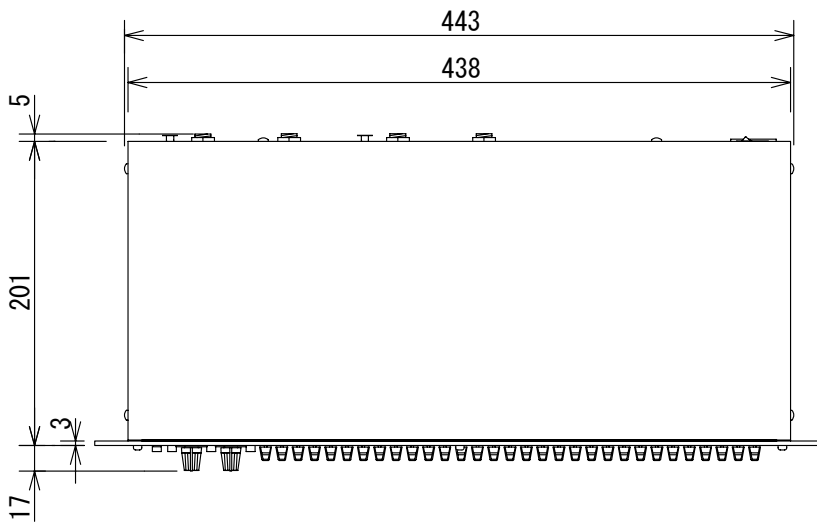

仕様

形式	2ch 31バンド・グラフィックイコライザ
チャンネル数	2
音声入力	端子・型式 XLR/標準フォーンジャック (3P) ユーロブロック、電子バランス インピーダンス 40kΩ 最大レベル +22dBu
音声出力	端子・型式 XLR/標準フォーンジャック (3P) ユーロブロック、電子バランス インピーダンス 120Ω 最大レベル +20dBu
周波数特性	20Hz~20kHz (+0.5/-0.25dB)
THD+N	0.003% (+4dBu, 1kHz)
ダイナミックレンジ	113dB (Aウェイト)
イコライザ	31バンド、1/3oct ±15dB/±6dB フィルタ特性 Constant Q ハイパスフィルタ 40Hz、18dB/oct
電源	AC100V、50/60Hz
消費電力	17W
寸法 (W x H x D) ・重量	483X134X201mm (突起部含まず)、4.2Kg

(単位 : mm)

仕様および外観は予告なく変更されることがありますので、ご了承ください。

NOTE			TITLE dbx 2ch 31バンド・グラフィックイコライザ iEQ-31			
PAPER SIZE	SCALE	DATE	DESIGN	DRAWN	CHECK	DRAWING NO.
A4	1/5	'04. 6.				