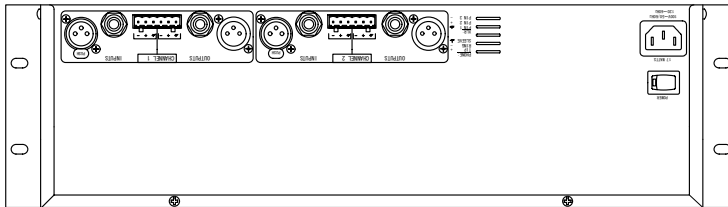

仕様

形式	2ch 31バンド・グラフィックイコライザ
チャンネル数	2
音声入力	端子・型式 XLR/標準フォーンジャック (3P) ユーロブロック、電子バランス インピーダンス 40kΩ 最大レベル +22dBu
音声出力	端子・型式 XLR/標準フォーンジャック (3P) ユーロブロック、電子バランス インピーダンス 120Ω 最大レベル +20dBu
周波数特性	20Hz~20kHz (+0.5/-0.25dB)
THD+N	0.003% (+4dBu, 1kHz)
ダイナミックレンジ	113dB (Aウェイト)
イコライザ	31バンド、1/3oct ±15dB/±6dB フィルタ特性 Constant Q ハイパスフィルタ 40Hz、18dB/oct
電源	AC100V、50/60Hz
消費電力	17W
寸法 (W x H x D) ・重量	483X134X201mm (突起部含まず)、4.2Kg

(単位 : mm)

仕様および外観は予告なく変更されることがありますので、ご了承ください。

NOTE			TITLE dbx 2ch 31バンド・グラフィックイコライザ iEQ-31			
PAPER SIZE	SCALE	DATE	DESIGN	DRAWN	CHECK	DRAWING NO.
A4	1/5	'04. 6.				