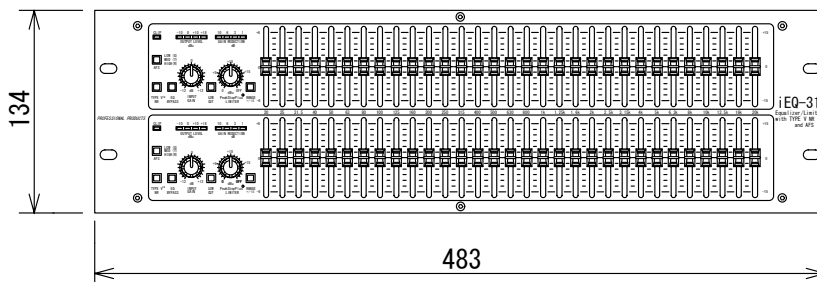

仕様

形式	2ch 31バンド・グラフィックイコライザ
チャンネル数	2
音声入力	端子・型式 XLR/標準フォーンジャック (3P) ユーロブロック、電子バランス インピーダンス 40kΩ 最大レベル +22dBu
音声出力	端子・型式 XLR/標準フォーンジャック (3P) ユーロブロック、電子バランス インピーダンス 120Ω 最大レベル +20dBu
周波数特性	20Hz~20kHz (+0.5/-0.25dB)
THD+N	0.003% (+4dBu, 1kHz)
ダイナミックレンジ	113dB (Aウェイト)
イコライザ	31バンド、1/3oct ±15dB/±6dB フィルタ特性 Constant Q ハイパスフィルタ 40Hz、18dB/oct
電源	AC100V、50/60Hz
消費電力	17W
寸法 (W x H x D) ・重量	483X134X201mm (突起部含まず)、4.2Kg

(単位 : mm)

仕様および外観は予告なく変更されることがありますので、ご了承ください。

NOTE			TITLE dbx 2ch 31バンド・グラフィックイコライザ iEQ-31			
PAPER SIZE	SCALE	DATE	DESIGN	DRAWN	CHECK	DRAWING NO.
A4	1/5	'04. 6.				