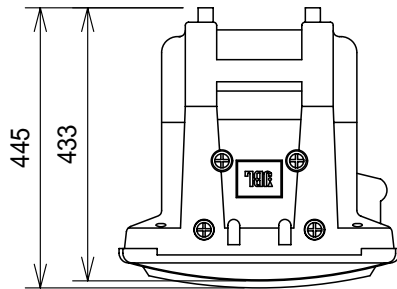

仕様

形式	2Wayフルレンジ(15" 2-way Multi-purpose)
周波数レンジ(-10dB)	55Hz ~ 16kHz
公称カバレッジ	90° x 60°
低域ユニット	M115-8(口径:15インチ)
高域ユニット	2412H(ダイアフラム径:1インチ)
音圧レベル(1W/1m)	98dB SPL
最大音圧(@1m)	129dB SPL
公称インピーダンス	8
許容入力	225W(Avg), 900W(Peak)
外装色	黒
極性	正相(低域), 正相(高域)
コネクタ	NEUTRIK NL4×1(+1:Positive[Forward cone motion], -1:Negative, ±2:N/C) フォーンジャック×1
寸法	445(W) × 689(H) × 445(D)mm
重量	約17.2kg

コネクターパネル拡大図

(単位 : mm)

NOTE			TITLE			
			JBL			
			2WAYスピーカ			
			EON 1500			
図面サイズ	SCALE	DATE	DESIGN	DRAWN	CHECK	DRAWING NO.
A4	1/12	'00.06.				