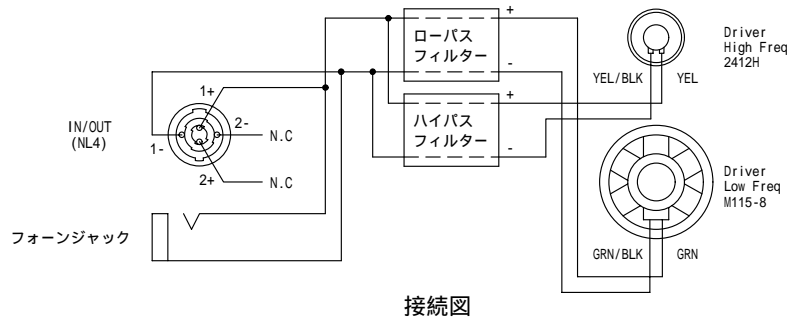

仕様

形式	2Wayフルレンジ(15" 2-way Multi-purpose)
周波数レンジ(-10dB)	55Hz ~ 16kHz
公称カバレッジ	90° x 60°
低域ユニット	M115-8(口径:15インチ)
高域ユニット	2412H(ダイアフラム径:1インチ)
音圧レベル(1W/1m)	98dB SPL
最大音圧(@1m)	129dB SPL
公称インピーダンス	8
許容入力	225W(Avg), 900W(Peak)
外装色	黒
極性	正相(低域), 正相(高域)
コネクタ	NEUTRIK NL4×1(+1:Positive[Forward cone motion], -1:Negative, ±2:N/C) フォーンジャック×1
寸法	445(W) × 689(H) × 445(D)mm
重量	約17.2kg

コネクターパネル拡大図

(単位 : mm)

NOTE			TITLE			
			JBL			
			2WAYスピーカ			
			EON 1500			
図面サイズ	SCALE	DATE	DESIGN	DRAWN	CHECK	DRAWING NO.
A4	1/12	'00.06.				