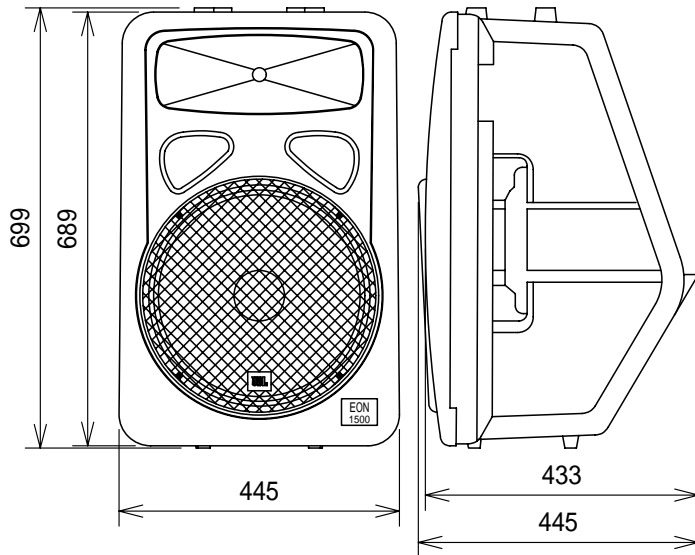

仕様

形式	2Wayフルレンジ(15" 2-way Multi-purpose)
周波数レンジ(-10dB)	55Hz ~ 16kHz
公称カバレッジ	90° x 60°
低域ユニット	M115-8(口径:15インチ)
高域ユニット	2412H(ダイアフラム径:1インチ)
音圧レベル(1W/1m)	98dB SPL
最大音圧(@1m)	129dB SPL
公称インピーダンス	8
許容入力	225W(Avg), 900W(Peak)
外装色	黒
極性	正相(低域), 正相(高域)
コネクタ	NEUTRIK NL4×1(+1:Positive[Forward cone motion], -1:Negative, ±2:N/C) フォーンジャック×1
寸法	445(W) × 689(H) × 445(D)mm
重量	約17.2kg

コネクターパネル拡大図

(単位 : mm)

NOTE			TITLE			
			JBL			
			2WAYスピーカ			
			EON 1500			
図面サイズ	SCALE	DATE	DESIGN	DRAWN	CHECK	DRAWING NO.
A4	1/12	'00.06.				