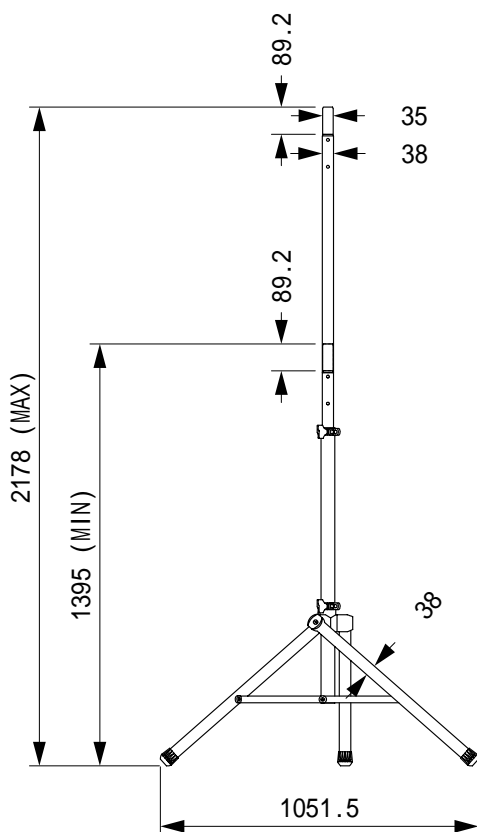

仕様

| | |
|---|--|
| 寸法 | W : 1051.5 (MAX) , H : 1395 (MIN) ~ 2178 (MAX)mm |
| 重量 | 約3kg |
| 耐荷重 | 最大50kgまで |
| 取付対応スピーカ | TR105 , TR125 , 4892 , 4892-90 , SR4722A , MR922 , MR925 EON10 , EON15 , EON Power10 , EON Power15 , EONPowerSUB , EON15PAK EON1500 MP212 , MP215 , MP410 , MP412 , MP415 |
| マウントアダプタ(オプション) にて取付対応スピーカ (Ultimate BMB-200) | SP212-A , SP212-9 MS26 , MS28 , MS112 , MS115 , MS105 |

(単位 : mm)

仕様および外観は予告なく変更されることがありますので、ご了承ください。

| | | | | | | |
|-------|--------|----------------------|----------------------------|-----------|-------|-------------|
| NOTE | | | TITLE | | | |
| | | | JBL スピーカ スタンド SS2-BK | | | |
| 図面サイズ | SCALE | DATE | DESIGN | DRAWN | CHECK | DRAWING NO. |
| A4 | 1 / 25 | '99.05. '02.07.修正 | | N. Sasaki | | |