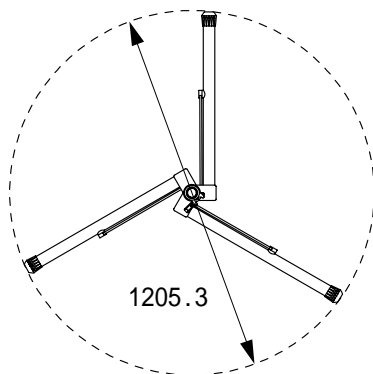

仕様

| | |
|---|--|
| 寸法 | W : 1051.5 (MAX) , H : 1395 (MIN) ~ 2178 (MAX)mm |
| 重量 | 約3kg |
| 耐荷重 | 最大50kgまで |
| 取付対応スピーカ | TR105 , TR125 , 4892 , 4892-90 , SR4722A , MR922 , MR925 EON10 , EON15 , EON Power10 , EON Power15 , EONPowerSUB , EON15PAK EON1500 MP212 , MP215 , MP410 , MP412 , MP415 |
| マウントアダプタ(オプション) にて取付対応スピーカ (Ultimate BMB-200) | SP212-A , SP212-9 MS26 , MS28 , MS112 , MS115 , MS105 |

(単位 : mm)

仕様および外観は予告なく変更されることがありますので、ご了承ください。

| | | | | | | |
|-------|--------|----------------------|----------------------------|-----------|-------|-------------|
| NOTE | | | TITLE | | | |
| | | | JBL スピーカ スタンド SS2-BK | | | |
| 図面サイズ | SCALE | DATE | DESIGN | DRAWN | CHECK | DRAWING NO. |
| A4 | 1 / 25 | '99.05. '02.07.修正 | | N. Sasaki | | |