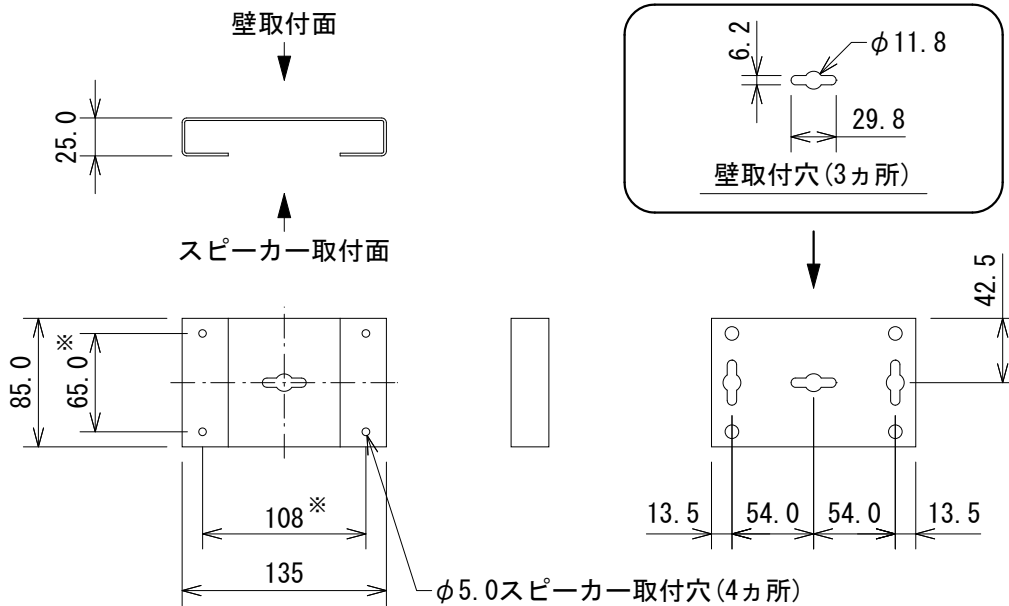

仕様

寸法 (W×H×D)	135×85×25mm
質量	218g

※センター振り分け

(単位 : mm)

※仕様及び外観は予告なく変更されることがあります。
また、同一商品でも若干の個体差があることがあります。ご了承ください。

NOTE			TITLE			
			JBL PROFESSIONAL			
			壁取付金具			
			Wall Bracket 25mm			
PAPER SIZE	SCALE	DATE	DESIGN	DRAWN	CHECK	DRAWING NO.
A4	1/5	'15.04.		N. Sasaki		