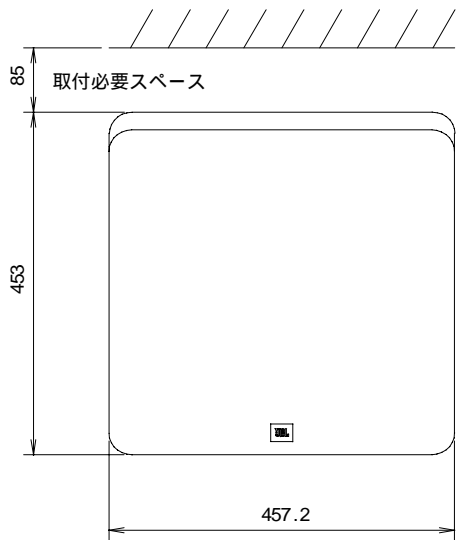

251取付金具

(単位 : mm)

NOTE		TITLE				
		JBL				
		8330A & 8340用				
		251取付金具装着外觀図				
図面サイズ	SCALE	DATE	DESIGN	DRAWN	CHECK	DRAWING NO.
A4	1/10	'00.05.		N.Sasaki		