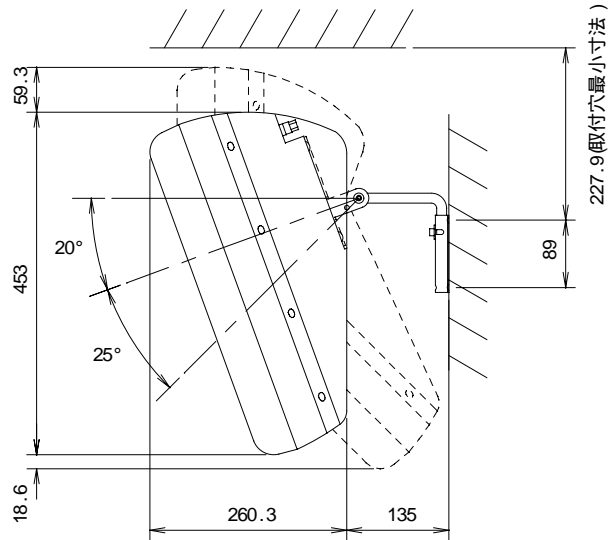

251取付金具

(単位 : mm)

NOTE		TITLE				
		JBL				
		8330A & 8340用				
		251取付金具装着外觀図				
図面サイズ	SCALE	DATE	DESIGN	DRAWN	CHECK	DRAWING NO.
A4	1/10	'00.05.		N.Sasaki		