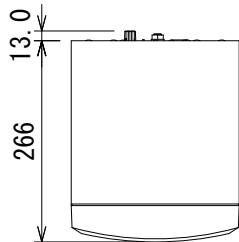

仕様

周波数レンジ(-10dB)	39Hz~24kHz	
最大音圧レベル(1m、Cウェイト)	110dB SPL	
ドライバー構成	LF	6.5インチ(165mm)
	HF	1インチ(25mm)
クロスオーバー周波数	1,425Hz	
パワーアンプ	56W×2、Class D	
入力	端子	XLRまたは標準フォーン(3P)
	入力感度(-10dBV、1m)	92dB SPL
	最大入力レベル(+4dBu)	+20.3dBu
電源	AC100V、50/60Hz	
寸法(W×H×D)	222×360×266mm(除突起部)	
質量	5.9kg	
付属品	ゴム足×4(1シート)、電源コード、和文取扱説明書	

背面パネル拡大図

(単位: mm)

※仕様及び外観は予告なく変更されることがあります。
また、同一商品でも若干の個体差があることがあります。ご了承ください。

NOTE			TITLE			
			JBL			
			パワード 2-Wayフルレンジ・スタジオモニター			
			306P MkII			
PAPER SIZE	SCALE	DATE	DESIGN	DRAWN	CHECK	DRAWING NO.
A4	1/10	'18.04.		N. Sasaki		