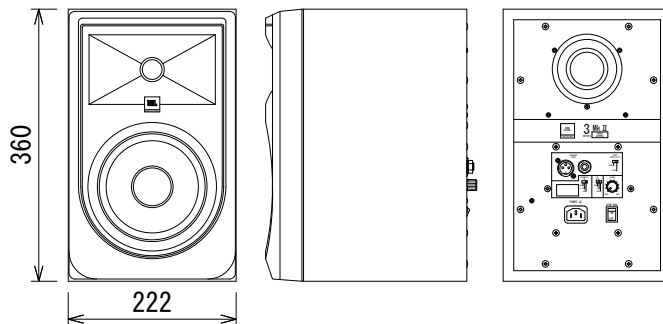

仕様

周波数レンジ(-10dB)	39Hz~24kHz	
最大音圧レベル(1m、Cウェイト)	110dB SPL	
ドライバー構成	LF	6.5インチ(165mm)
	HF	1インチ(25mm)
クロスオーバー周波数	1,425Hz	
パワーアンプ	56W×2、Class D	
入力	端子	XLRまたは標準フォーン(3P)
	入力感度(-10dBV、1m)	92dB SPL
	最大入力レベル(+4dBu)	+20.3dBu
電源	AC100V、50/60Hz	
寸法(W×H×D)	222×360×266mm(除突起部)	
質量	5.9kg	
付属品	ゴム足×4(1シート)、電源コード、和文取扱説明書	

背面パネル拡大図

(単位: mm)

※仕様及び外観は予告なく変更されることがあります。
また、同一商品でも若干の個体差があることがあります。ご了承ください。

NOTE			TITLE			
			JBL			
			パワード 2-Wayフルレンジ・スタジオモニター			
			306P MkII			
PAPER SIZE	SCALE	DATE	DESIGN	DRAWN	CHECK	DRAWING NO.
A4	1/10	'18.04.		N. Sasaki		