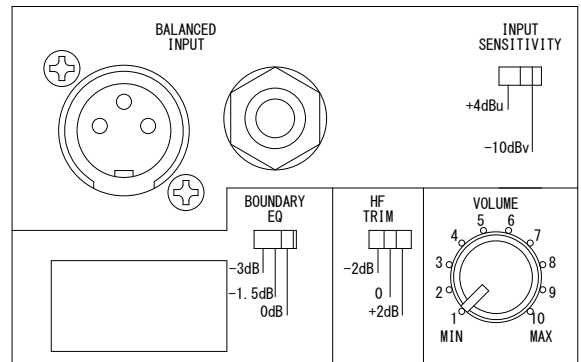

仕様

周波数レンジ(-10dB)	39Hz~24kHz	
最大音圧レベル(1m、Cウェイト)	110dB SPL	
ドライバー構成	LF	6.5インチ(165mm)
	HF	1インチ(25mm)
クロスオーバー周波数	1,425Hz	
パワーアンプ	56W×2、Class D	
入力	端子	XLRまたは標準フォーン(3P)
	入力感度(-10dBV、1m)	92dB SPL
	最大入力レベル(+4dBu)	+20.3dBu
電源	AC100V、50/60Hz	
寸法(W×H×D)	222×360×266mm(除突起部)	
質量	5.9kg	
付属品	ゴム足×4(1シート)、電源コード、和文取扱説明書	

背面パネル拡大図

(単位: mm)

※仕様及び外観は予告なく変更されることがあります。
また、同一商品でも若干の個体差があることがあります。ご了承ください。

NOTE			TITLE			
			JBL			
			パワード 2-Wayフルレンジ・スタジオモニター			
			306P MkII			
PAPER SIZE	SCALE	DATE	DESIGN	DRAWN	CHECK	DRAWING NO.
A4	1/10	'18.04.		N. Sasaki		