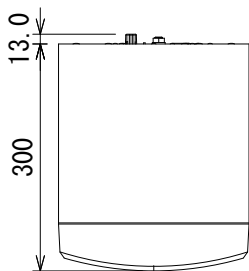

仕様

周波数レンジ(-10dB)	37Hz~24kHz	
最大音圧レベル(1m、Cウェイト)	112dB SPL	
ドライバー構成	LF	8インチ(203mm)
	HF	1インチ(25mm)
クロスオーバー周波数	1,800Hz	
パワーアンプ	56W×2、Class D	
入力	端子	XLRまたは標準フォーン(3P)
	入力感度(-10dBV、1m)	92dB SPL
	最大入力レベル(+4dBu)	+20.3dBu
電源	AC100V、50/60Hz	
寸法(W×H×D)	252×417×300mm(除突起部)	
質量	8.1kg	
付属品	ゴム足×4(1シート)、電源コード、和文取扱説明書	

背面パネル拡大図

(単位 : mm)

※仕様及び外観は予告なく変更されることがあります。
また、同一商品でも若干の個体差があることがあります。ご了承ください。

NOTE			TITLE JBL パワード 2-Wayフルレンジ・スタジオモニター 308P MkII			
PAPER SIZE	SCALE	DATE	DESIGN	DRAWN	CHECK	DRAWING NO.
A4	1/10	'18.04.		N. Sasaki		