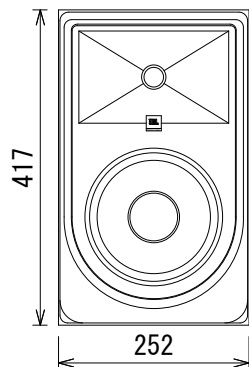

仕様

周波数レンジ(-10dB)	37Hz~24kHz	
最大音圧レベル(1m、Cウェイト)	112dB SPL	
ドライバー構成	LF	8インチ(203mm)
	HF	1インチ(25mm)
クロスオーバー周波数	1,800Hz	
パワーアンプ	56W×2、Class D	
入力	端子	XLRまたは標準フォーン(3P)
	入力感度(-10dBV、1m)	92dB SPL
	最大入力レベル(+4dBu)	+20.3dBu
電源	AC100V、50/60Hz	
寸法(W×H×D)	252×417×300mm(除突起部)	
質量	8.1kg	
付属品	ゴム足×4(1シート)、電源コード、和文取扱説明書	

背面パネル拡大図

(単位 : mm)

※仕様及び外観は予告なく変更されることがあります。
また、同一商品でも若干の個体差があることがあります。ご了承ください。

NOTE			TITLE JBL パワード 2-Wayフルレンジ・スタジオモニター 308P MkII			
PAPER SIZE	SCALE	DATE	DESIGN	DRAWN	CHECK	DRAWING NO.
A4	1/10	'18.04.		N. Sasaki		