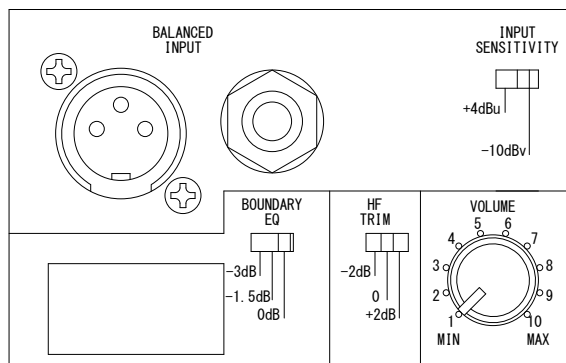

仕様

周波数レンジ(-10dB)	37Hz~24kHz	
最大音圧レベル(1m、Cウェイト)	112dB SPL	
ドライバー構成	LF	8インチ(203mm)
	HF	1インチ(25mm)
クロスオーバー周波数	1,800Hz	
パワーアンプ	56W×2、Class D	
入力	端子	XLRまたは標準フォーン(3P)
	入力感度(-10dBV、1m)	92dB SPL
	最大入力レベル(+4dBu)	+20.3dBu
電源	AC100V、50/60Hz	
寸法(W×H×D)	252×417×300mm(除突起部)	
質量	8.1kg	
付属品	ゴム足×4(1シート)、電源コード、和文取扱説明書	

背面パネル拡大図

(単位 : mm)

※仕様及び外観は予告なく変更されることがあります。
また、同一商品でも若干の個体差があることがあります。ご了承ください。

NOTE			TITLE JBL パワード 2-Wayフルレンジ・スタジオモニター 308P MkII			
PAPER SIZE	SCALE	DATE	DESIGN	DRAWN	CHECK	DRAWING NO.
A4	1/10	'18.04.		N. Sasaki		