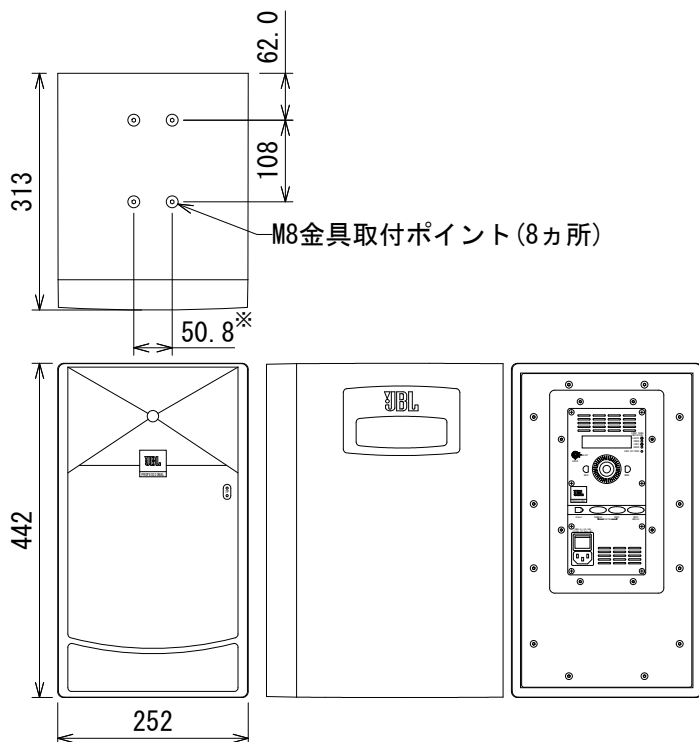

仕様

周波数レンジ(-10dB)	35Hz~36kHz	
指向角度(水平×垂直)	100° × 90°	
最大音圧レベル(1m, Cウェイト)	114dB SPL (ピーク)	
ドライバー構成	LF	728G(8インチ(203mm))
	HF	2409H(1インチ(25mm))
クロスオーバー周波数	1,700Hz	
パワーアンプ	250W×2, Class D	
アナログ入力	端子・形式	XLR、バランス
	最大入力レベル(+4dBu)	+23.3dBu
デジタル入力	端子・形式	XLR、AES/EBU
	サンプリングレート	44.1/48/88.2/96/176.4/192kHz
デジタル出力(スルーアウト)	端子・形式	XLR、AES/EBU
電源	AC100V、50/60Hz	
消費電力(1/8 出力、ピンクノイズ)	65W	
寸法(W×H×D)	252×442×313mm	
質量	15kg	
付属品	電源コード	

背面パネル拡大図

※センター振り分け

(単位：mm)

※仕様及び外観は予告なく変更されることがあります。
また、同一商品でも若干の個体差があることがあります。ご了承ください。

NOTE			TITLE			
			JBL PROFESSIONAL			
			パワード2-Wayフルレンジ・スタジオモニター			
			708P Powered			
PAPER SIZE	SCALE	DATE	DESIGN	DRAWN	CHECK	DRAWING NO.
A4	1/10	'18.08.		N. Sasaki		