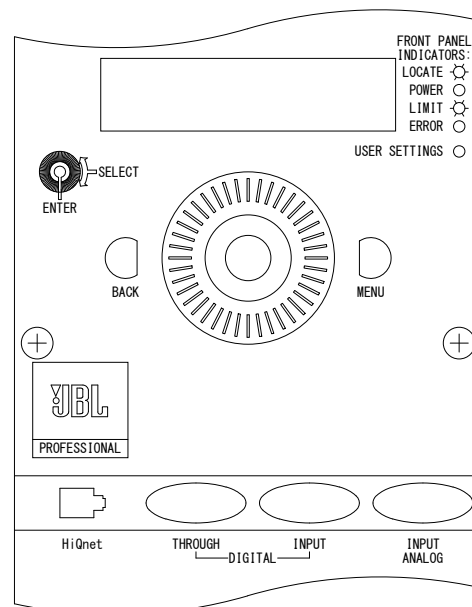

仕様

周波数レンジ(-10dB)	35Hz~36kHz	
指向角度(水平×垂直)	100° × 90°	
最大音圧レベル(1m, Cウェイト)	114dB SPL (ピーク)	
ドライバー構成	LF	728G(8インチ(203mm))
	HF	2409H(1インチ(25mm))
クロスオーバー周波数	1,700Hz	
パワーアンプ	250W×2, Class D	
アナログ入力	端子・形式	XLR、バランス
	最大入力レベル(+4dBu)	+23.3dBu
デジタル入力	端子・形式	XLR、AES/EBU
	サンプリングレート	44.1/48/88.2/96/176.4/192kHz
デジタル出力(スルーアウト)	端子・形式	XLR、AES/EBU
電源	AC100V、50/60Hz	
消費電力(1/8 出力、ピンクノイズ)	65W	
寸法(W×H×D)	252×442×313mm	
質量	15kg	
付属品	電源コード	

背面パネル拡大図

※センター振り分け

(単位：mm)

※仕様及び外観は予告なく変更されることがあります。
また、同一商品でも若干の個体差があることがあります。ご了承ください。

NOTE			TITLE			
			JBL PROFESSIONAL			
			パワード2-Wayフルレンジ・スタジオモニター			
			708P Powered			
PAPER SIZE	SCALE	DATE	DESIGN	DRAWN	CHECK	DRAWING NO.
A4	1/10	'18.08.		N. Sasaki		