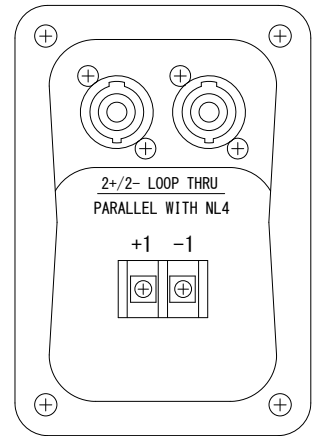

仕様

周波数レンジ(-10dB)	32Hz~250Hz	
許容入力※	Peak	1,600W
	Program	800W
	Continuous	400W
感度(1W, 1m)	94dB SPL	
公称インピーダンス	8Ω	
最大音圧(1m)	120dB SPL	
ドライバー構成	15インチ(381mm)	
入力端子	ねじ止め端子、4Pスピコン	
色	黒または白(-WH)	
寸法(W×H×D)	419×483×600mm(除突起部)	
質量	24kg	

※IECピンクノイズ、クレストファクター6dB、100時間

端子拡大図

(単位: mm)

※仕様及び外観は予告なく変更されることがあります。また、同一商品でも若干の個体差があることがあります。ご了承ください。

NOTE			TITLE			
			JBL PROFESSIONAL サブウーファー AC115S			
PAPER SIZE	SCALE	DATE	DESIGN	DRAWN	CHECK	DRAWING NO.
A4	1/15	'17.01.		N. Sasaki		