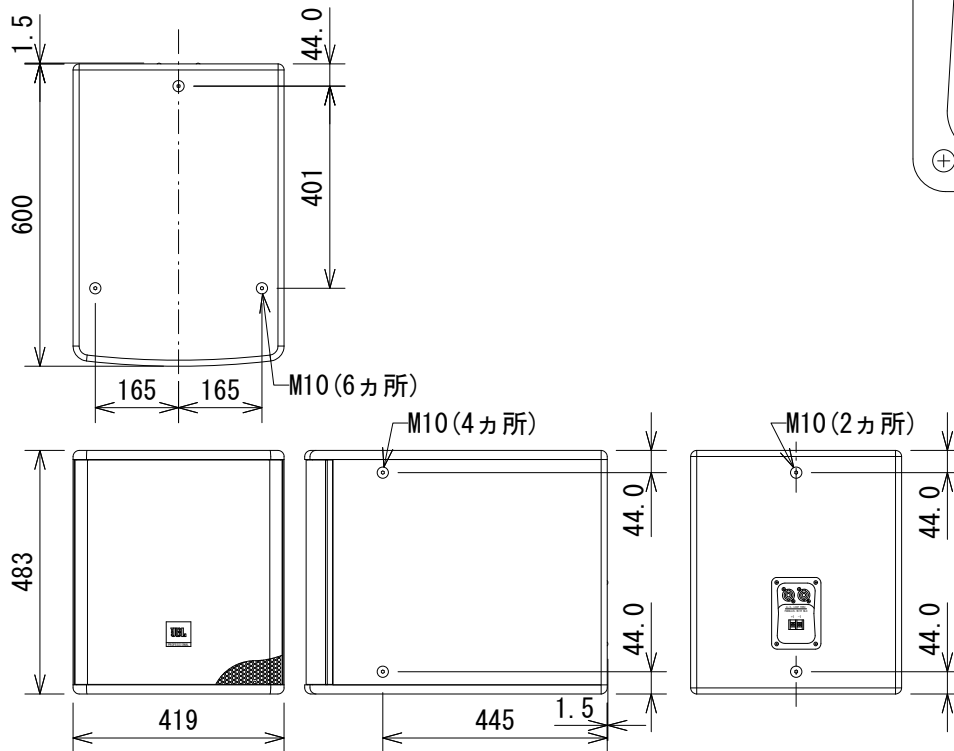

仕様

周波数レンジ(-10dB)	32Hz~250Hz	
許容入力※	Peak	1,600W
	Program	800W
	Continuous	400W
感度(1W, 1m)	94dB SPL	
公称インピーダンス	8Ω	
最大音圧(1m)	120dB SPL	
ドライバー構成	15インチ(381mm)	
入力端子	ねじ止め端子、4Pスピコン	
色	黒または白(-WH)	
寸法(W×H×D)	419×483×600mm(除突起部)	
質量	24kg	

※IECピンクノイズ、クレストファクター6dB、100時間

端子拡大図

(単位: mm)

※仕様及び外観は予告なく変更されることがあります。また、同一商品でも若干の個体差があることがあります。ご了承ください。

NOTE			TITLE			
			JBL PROFESSIONAL サブウーファー AC115S			
PAPER SIZE	SCALE	DATE	DESIGN	DRAWN	CHECK	DRAWING NO.
A4	1/15	'17.01.		N. Sasaki		