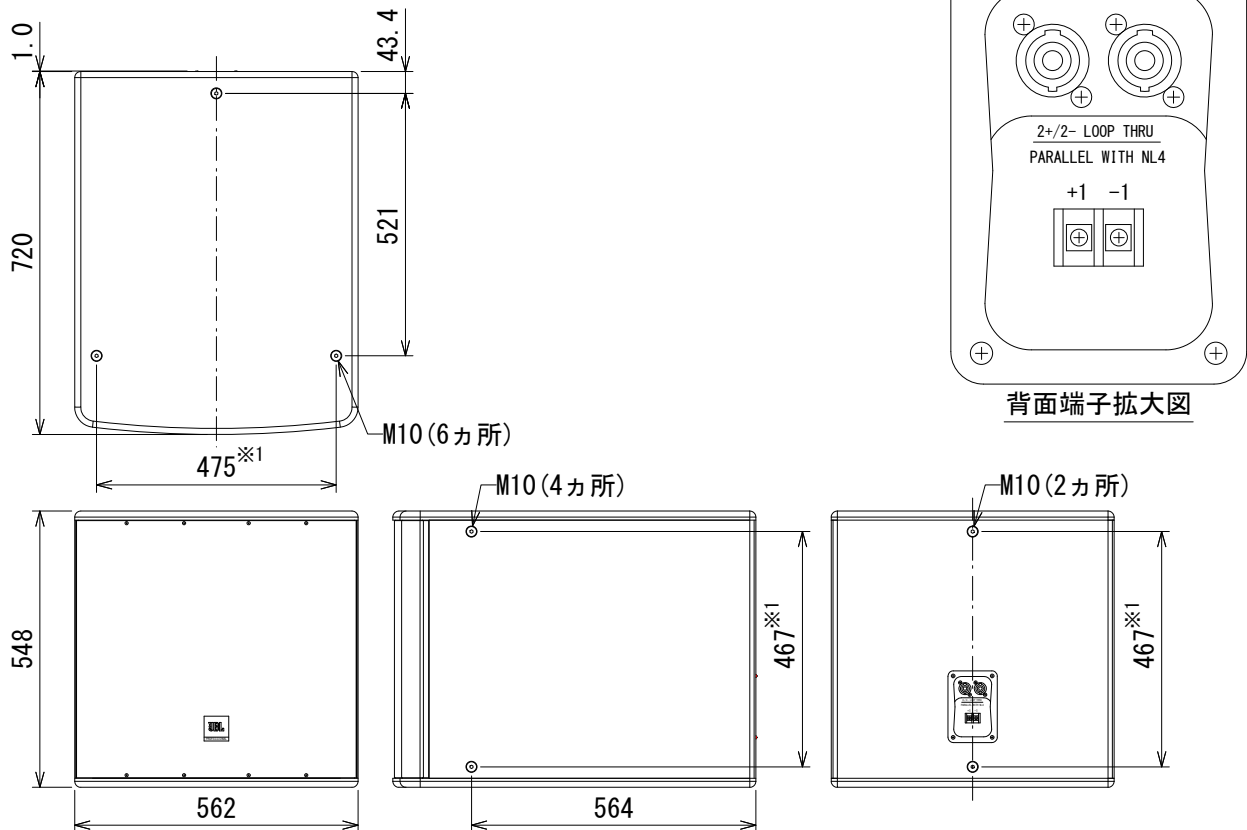

仕様

周波数レンジ(-10dB)	32~250Hz	
許容入力※	Peak	1,800W
	Program	900W
	Continuous	450W
感度(1W, 1m)	95dB SPL	
公称インピーダンス	8Ω	
最大音圧(1m)	122dB SPL	
ドライバー構成	18インチ(457mm)	
入力端子	ねじ止め端子、4Pスピコン	
色	黒または白(-WH)	
寸法(W×H×D)	562×548×720mm(除突起部)	
質量	34kg	

※IECピンクノイズ、クレストファクター6dB、100時間

背面端子拡大図

※1 センター振り分け

(単位: mm)

●仕様及び外観は予告なく変更されることがあります。また、同一商品でも若干の個体差があることがあります。ご了承ください。

NOTE			TITLE		
			JBL PROFESSIONAL サブウーファー AC118S		
PAPER SIZE	SCALE	DATE	DESIGN	DRAWN	CHECK
A4	1/15	'19.06.		N. Sasaki	
				DRAWING NO.	