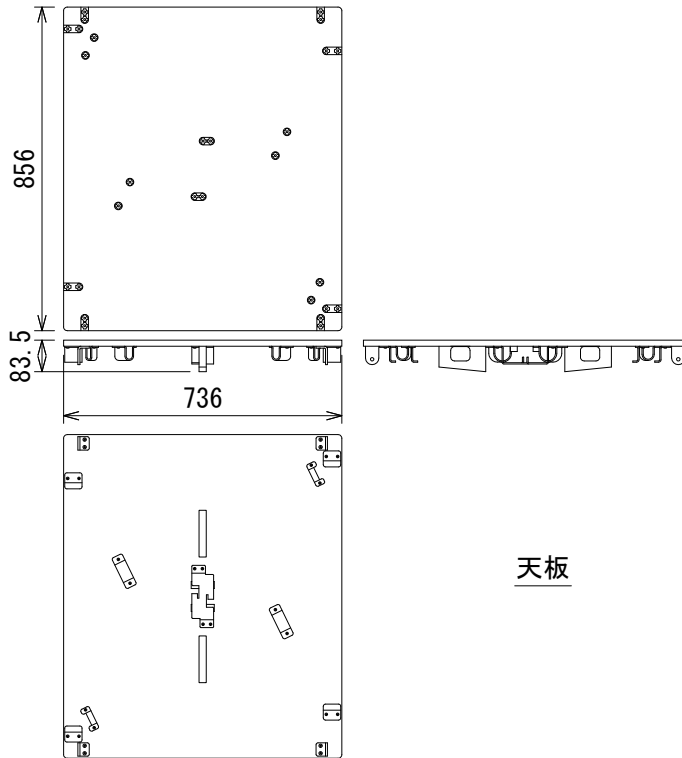

仕様

寸法 (W×H×D)	天板: 736 × 84 × 856mm キャスター付き台車: 736 × 226 × 856mm (除突起部)
質量	21kg (含天板)

天板

キャスター付き台車

(単位: mm)

※仕様及び外観は予告なく変更されることがあります。
また、同一商品でも若干の個体差があることがあります。ご了承ください。

NOTE			TITLE			
			JBL PROFESSIONAL			
			トランスポーターキット			
			BRX308-ACC (キャスター付き台車)			
PAPER SIZE	SCALE	DATE	DESIGN	DRAWN	CHECK	DRAWING NO.
A4	1/20	'21.07.		N. Sasaki		

(単位 : mm)

※仕様及び外観は予告なく変更されることがあります。
また、同一商品でも若干の個体差があることがあります。ご了承ください。

NOTE			TITLE			
			JBL PROFESSIONAL			
			BRX308-LA × 4本搭載時			
PAPER SIZE	SCALE	DATE	DESIGN	DRAWN	CHECK	DRAWING NO.
A4	1/20	'21.07.		N. Sasaki		