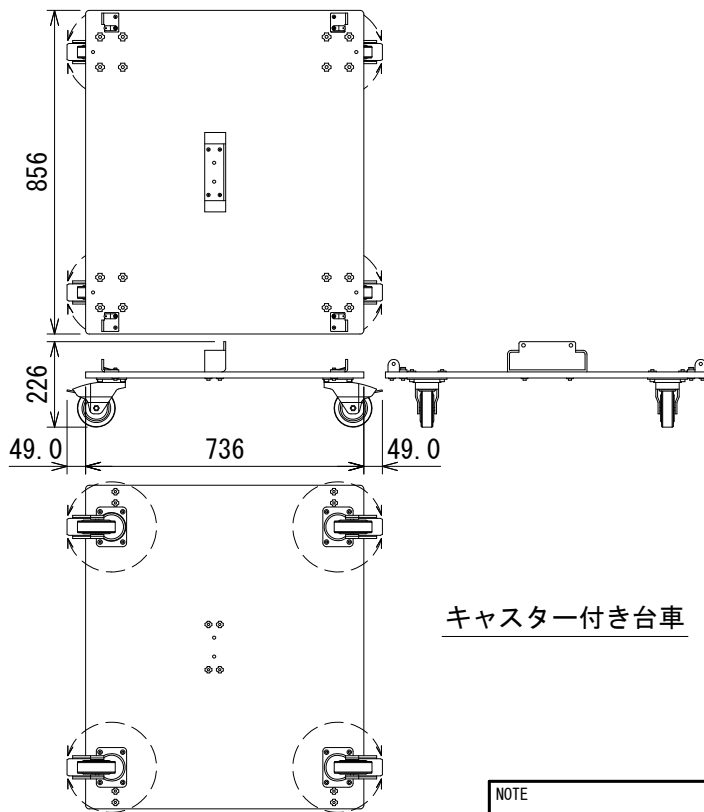

仕様

寸法 (W×H×D)	天板: 736 × 84 × 856mm キャスター付き台車: 736 × 226 × 856mm (除突起部)
質量	21kg (含天板)

天板

キャスター付き台車

(単位: mm)

※仕様及び外観は予告なく変更されることがあります。
また、同一商品でも若干の個体差があることがあります。ご了承ください。

NOTE			TITLE			
			JBL PROFESSIONAL			
			トランスポーターキット			
			BRX308-ACC (キャスター付き台車)			
PAPER SIZE	SCALE	DATE	DESIGN	DRAWN	CHECK	DRAWING NO.
A4	1/20	'21.07.		N. Sasaki		

(単位 : mm)

※仕様及び外観は予告なく変更されることがあります。
また、同一商品でも若干の個体差があることがあります。ご了承ください。

NOTE			TITLE			
			JBL PROFESSIONAL			
			BRX308-LA × 4本搭載時			
PAPER SIZE	SCALE	DATE	DESIGN	DRAWN	CHECK	DRAWING NO.
A4	1/20	'21.07.		N. Sasaki		