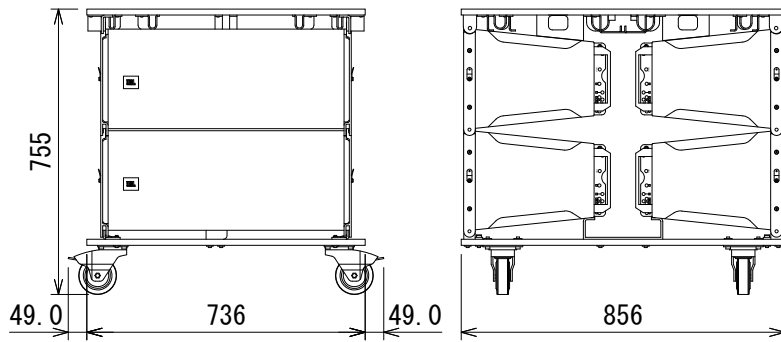

仕様

寸法 (W×H×D)	天板: 736 × 84 × 856mm キャスター付き台車: 736 × 226 × 856mm (除突起部)
質量	21kg (含天板)

天板

キャスター付き台車

(単位: mm)

※仕様及び外観は予告なく変更されることがあります。
また、同一商品でも若干の個体差があることがあります。ご了承ください。

NOTE			TITLE			
			JBL PROFESSIONAL			
			トランスポーターキット			
			BRX308-ACC (キャスター付き台車)			
PAPER SIZE	SCALE	DATE	DESIGN	DRAWN	CHECK	DRAWING NO.
A4	1/20	'21.07.		N. Sasaki		

(単位 : mm)

※仕様及び外観は予告なく変更されることがあります。
また、同一商品でも若干の個体差があることがあります。ご了承ください。

NOTE			TITLE			
			JBL PROFESSIONAL			
			BRX308-LA × 4本搭載時			
PAPER SIZE	SCALE	DATE	DESIGN	DRAWN	CHECK	DRAWING NO.
A4	1/20	'21.07.		N. Sasaki		