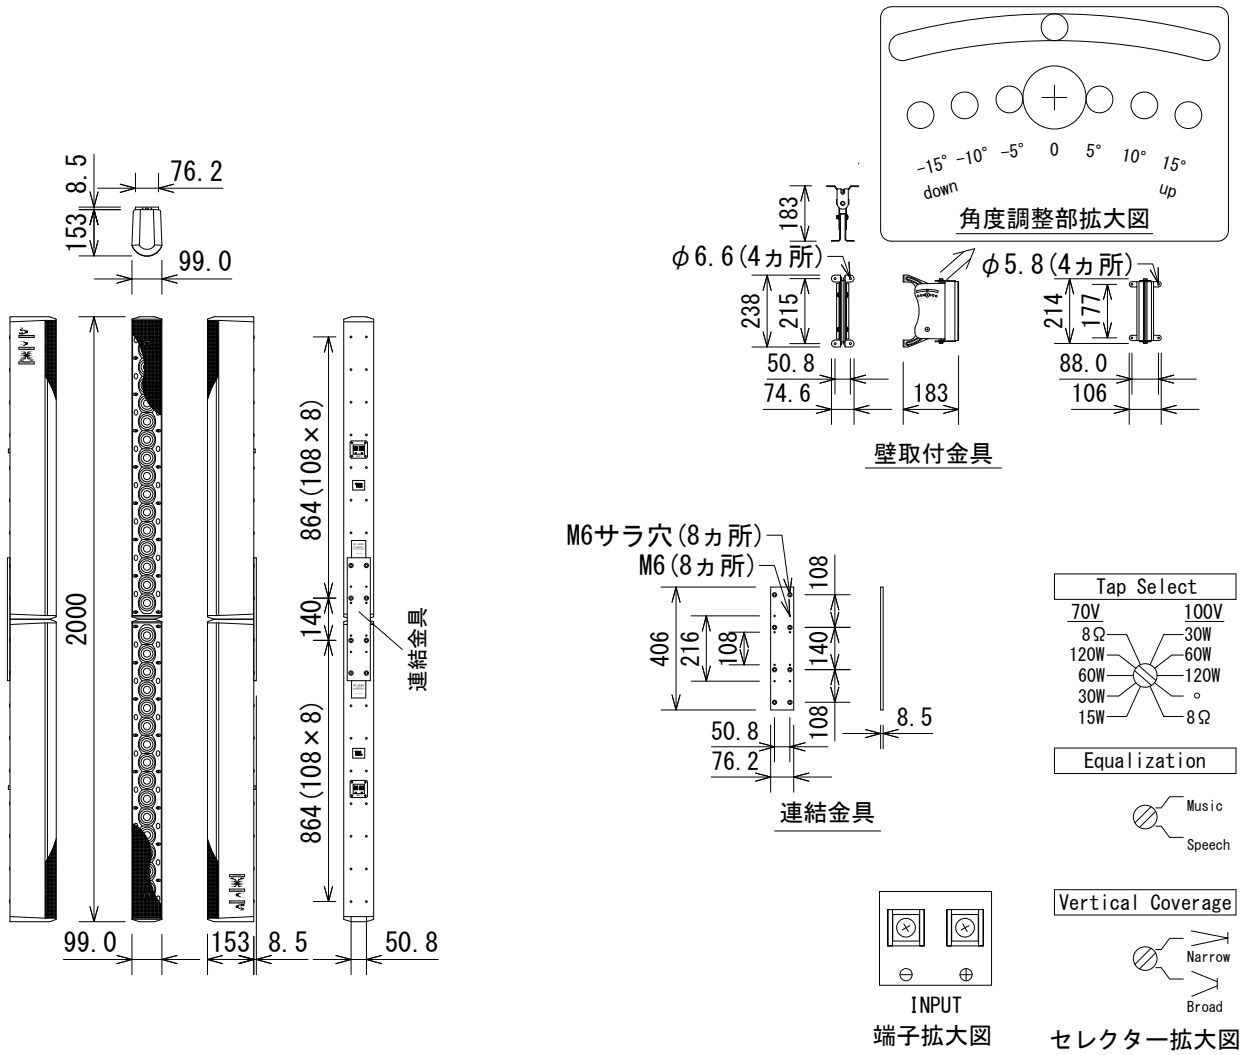

仕様

周波数レンジ(-10dB)	80Hz~20kHz	
指向角度	水平	150°
	垂直(スイッチ切替)	Narrow:15°、Broad:30°、APG:22°
許容入力※1	650W	
最大音圧	Narrow	123dB SPL (Speechモード)、120dB SPL (Musicモード)
	Broad	121dB SPL (Speechモード)、118dB SPL (Musicモード)
	APG(軸上)	122dB SPL (Speechモード)、119dB SPL (Musicモード)
ドライバー構成	50mm フルレンジ×32	
感度(1W, 1m)	Narrow	95dB SPL (Speechモード)、92dB SPL (Musicモード)
	Broad	93dB SPL (Speechモード)、90dB SPL (Musicモード)
	APG(軸上)	94dB SPL (Speechモード)、91dB SPL (Musicモード)
公称インピーダンス	4Ω※2	
トランス・タップ	100V	240W/120W/60W ※3
	70V	240W/120W/60W/30W ※3
入力端子	ねじ止め端子	
仕上げ	ABS樹脂、黒または白(-WH)	
寸法(W×H×D)	99×2,000×153mm(除突起部)	
質量	15kg	
付属品	壁取付金具、連結金具	

※1 IECピンクノイズ、クレストファクター6dB、2時間 ※2 上下のモジュールの並列接続時。単独のモジュールでは8Ω
 ※3 上下のモジュールごとに設定した合計値

(単位: mm)

※仕様及び外観は予告なく変更されることがあります。
 また、同一商品でも若干の個体差があることがあります。ご了承ください。

NOTE			TITLE			
			JBL PROFESSIONAL			
			コラムスピーカー			
			CBT 200LA-1			
PAPER SIZE	SCALE	DATE	DESIGN	DRAWN	CHECK	DRAWING NO.
A4	1/25	'17.01.		N. Sasaki		