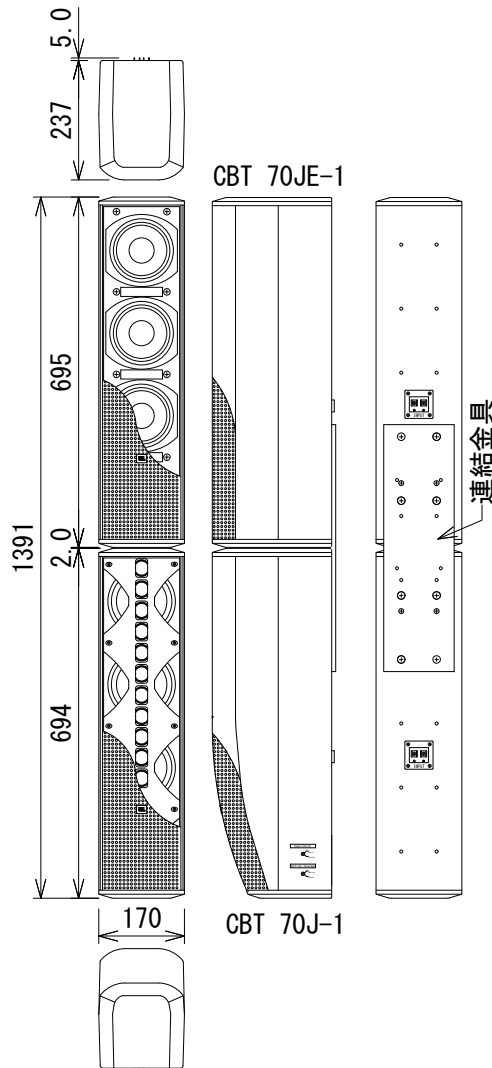

仕様

周波数レンジ(-10dB)	45Hz~20kHz	
許容入力※	1,000W (4,000Wピーク)	
ドライバー構成	LF	5インチ (127mm) × 8
	HF	1インチ (25mm) × 16
公称インピーダンス	4Ω	
寸法 (W×H×D)	170×1,391×237mm (除突起部)	
質量	22kg (含連結金具)	

※ 2時間、ピンクノイズ:IEC/クレストファクター6d

※CBT 70J-1の上にCBT 70JE-1を連結し並列に接続

(単位: mm)

※仕様及び外観は予告なく変更されることがあります。  
また、同一商品でも若干の個体差があることがあります。ご了承ください。

NOTE			TITLE			
			JBL PROFESSIONAL コラムスピーカー CBT 70J-1 + CBT 70JE-1			
PAPER SIZE	SCALE	DATE	DESIGN	DRAWN	CHECK	DRAWING NO.
A4	1/15	'17.06.		N. Sasaki		