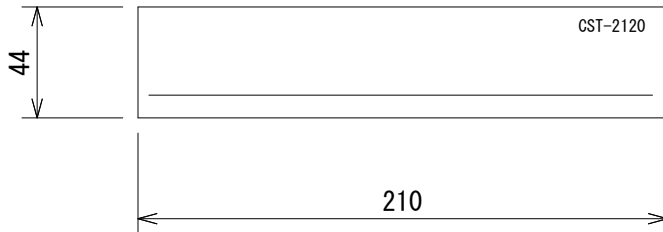

仕様

出力	70V/100V
寸法	210(W) × 44(H) × 178(D)mm(突起部含まず)、EIA 1Uハーフラックサイズ
重量	約2.1kg
付属品	CSA-2120との接続ケーブル、出力用ブロックコネクタ

(単位 : mm)

仕様および外観は予告なく変更されることがありますので、ご了承ください。

NOTE			TITLE			
			JBL			
			CSA-2120用マッチングトランス			
			CST-2120			
PAPER SIZE	SCALE	DATE	DESIGN	DRAWN	CHECK	DRAWING NO.
A4	1/3	'12.07.		Ootake		