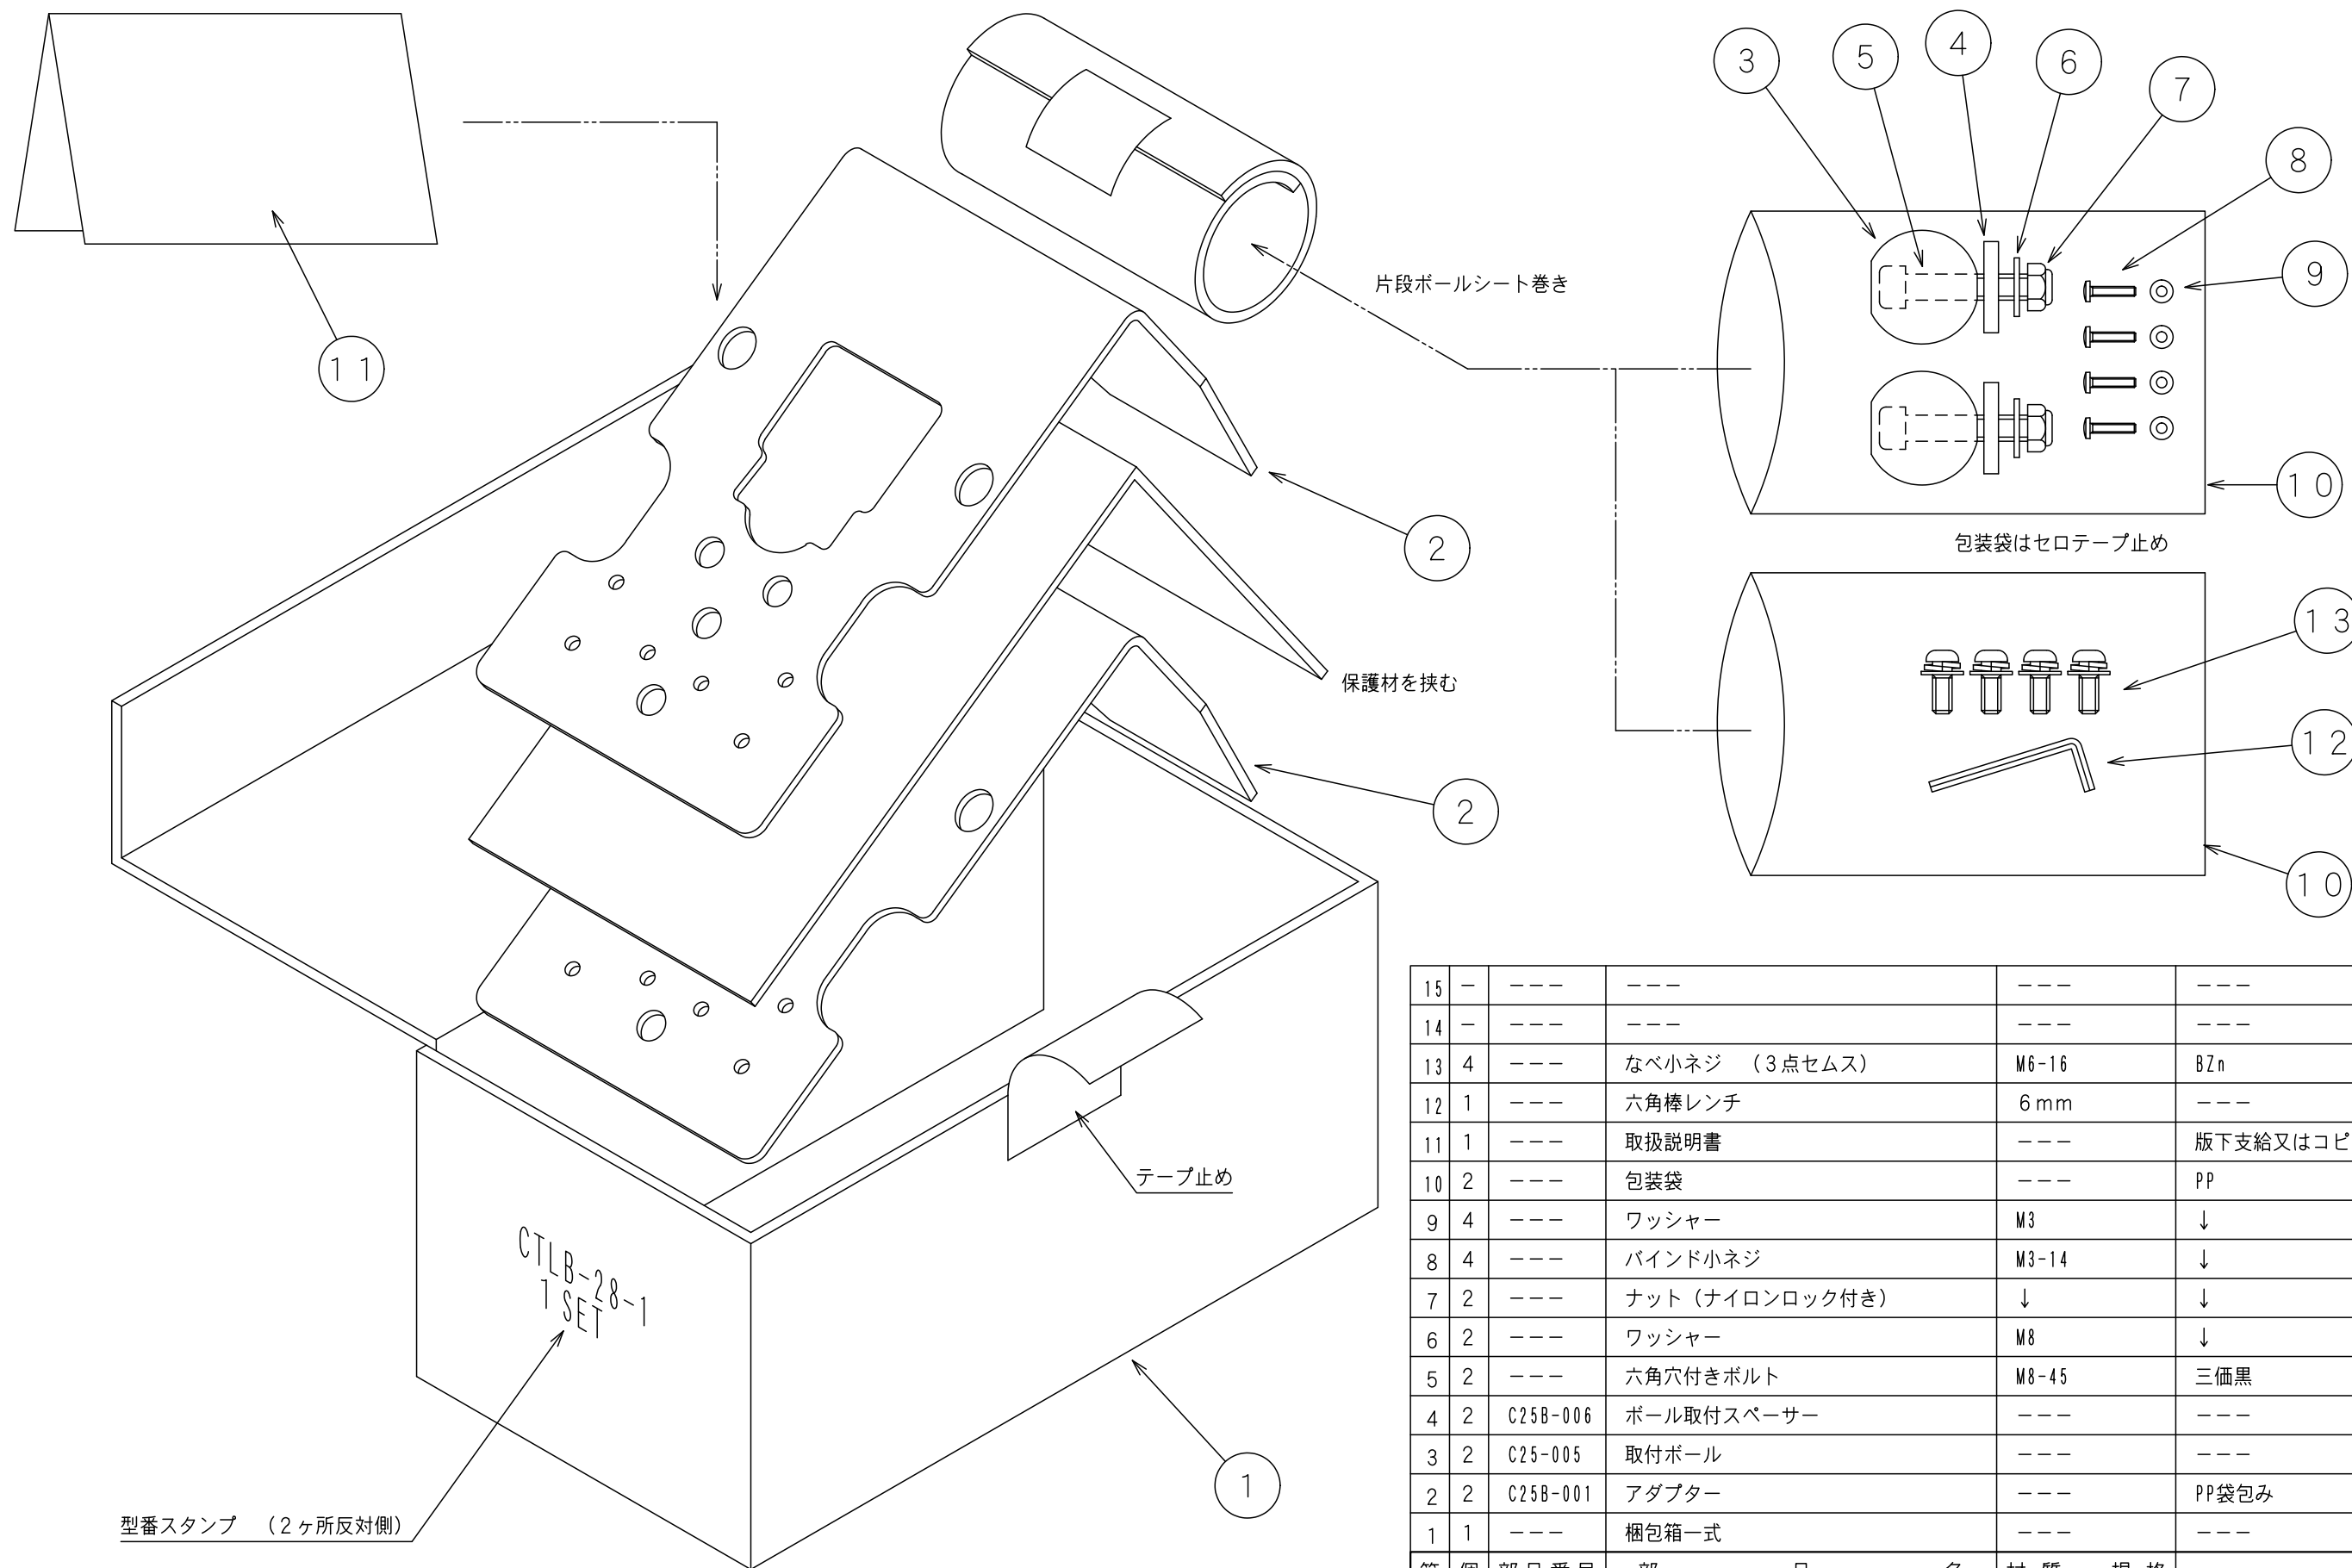

特記 寸法指示無い公差は±0.5以内とする.

図名	アダプター
品番	C25B-001
材質	SPCC t=2.6
規格	---
用紙	A3
尺度	2/3
仕上	黒色半艶塗装
その他	---
品名	ヒビノ(株) 新 CTLB-25-1 アダプター

15	—	----	----	----	----	
14	—	----	----	----	----	
13	4	----	なべ小ネジ (3点セムス)	M6-16	BZn	
12	1	----	六角棒レンチ	6mm	----	
11	1	----	取扱説明書	----	版下支給又はコピー	
10	2	----	包装袋	----	PP	
9	4	----	ワッシャー	M3	↓	
8	4	----	バインド小ネジ	M3-14	↓	
7	2	----	ナット (ナイロンロック付き)	↓	↓	
6	2	----	ワッシャー	M8	↓	
5	2	----	六角穴付きボルト	M8-45	三価黒	
4	2	C25B-006	ボール取付スペーサー	----	----	
3	2	C25-005	取付ボール	----	----	
2	2	C25B-001	アダプター	----	PP袋包み	
1	1	----	梱包箱一式	----	----	
符	個	部品番号	部	品	名	材質・規格
号	数	名	図 名		ヒビノ (株) 新 CTLB-25-1 アダプター 梱包図	尺 1/3 縦 A3 仕上表面処理
		オオハシ産業株式会社		作 図	大橋 一之	日 付 00/07/26
				FD=HIBINO		NO=CTLB25-000K

特記 寸法指示無い公差は±0.5以内とする.

図名	取り付け参考図
品番	C25B-001A
材質	---
規格	---
用紙	A3
尺度	2/5
その他	---
品名	ヒビノ(株) 新 CTLB-25-1 アダプター