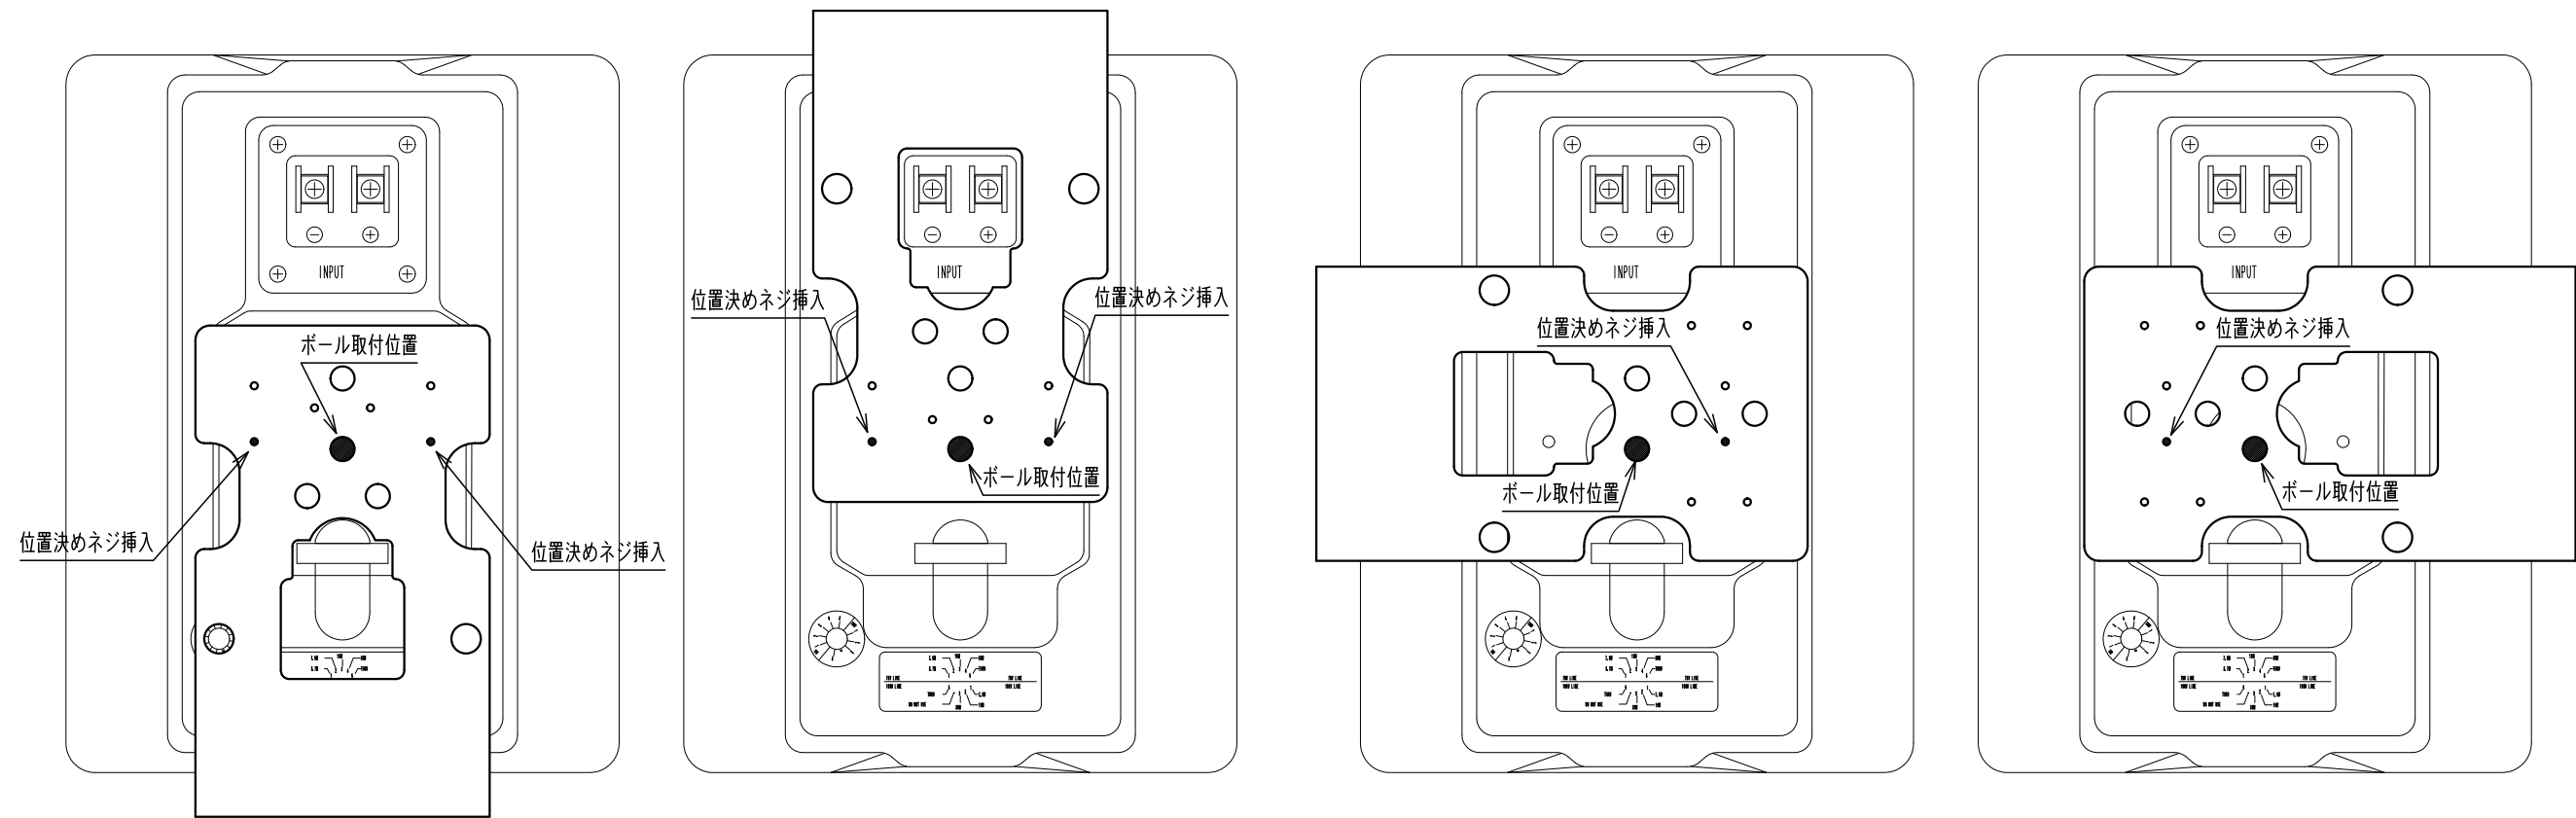

特記 寸法指示無い公差は±0.5以内とする.

図名	アダプター
品番	C25B-001
材質	SPCC t=2.6
規格	---
用紙	A3
尺度	2/3
仕上	黒色半艶塗装
その他	---
品名	ヒビノ(株) 新 CTLB-25-1 アダプター

15	—	----	----	----	----	
14	—	----	----	----	----	
13	4	----	なべ小ネジ (3点セムス)	M6-16	BZn	
12	1	----	六角棒レンチ	6mm	----	
11	1	----	取扱説明書	----	版下支給又はコピー	
10	2	----	包装袋	----	PP	
9	4	----	ワッシャー	M3	↓	
8	4	----	バインド小ネジ	M3-14	↓	
7	2	----	ナット (ナイロンロック付き)	↓	↓	
6	2	----	ワッシャー	M8	↓	
5	2	----	六角穴付きボルト	M8-45	三価黒	
4	2	C25B-006	ボール取付スペーサー	----	----	
3	2	C25-005	取付ボール	----	----	
2	2	C25B-001	アダプター	----	PP袋包み	
1	1	----	梱包箱一式	----	----	
符	個	部品番号	部	品	名	材質・規格
号	数	名	図 名		ヒビノ (株) 新 CTLB-25-1 アダプター 梱包図	尺 1/3 縦 A3 仕上表面処理
		オオハシ産業株式会社		作 図	大橋 一之	日 付 00/07/26
				FD=HIBINO		NO=CTLB25-000K

特記 寸法指示無い公差は±0.5以内とする.

図名	取り付け参考図
品番	C25B-001A
材質	---
規格	---
用紙	A3
尺度	2/5
その他	---
品名	ヒビノ(株) 新 CTLB-25-1 アダプター