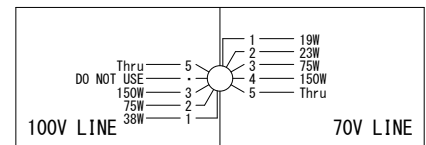

仕様

周波数レンジ(-10dB)	38Hz~17kHz	
カバレッジ角(水平×垂直)	120° × 110°	
許容入力(プログラム/ピンク)※	500W/250W	
感度(1W, 1m)	93dB SPL	
公称インピーダンス	4Ω	
トランス・タップ	100V	150W、75W、38W
	70V	150W、75W、38W、19W
ドライバー構成	LF	250mm
	MF	125mm
	HF	25mm
クロスオーバー周波数	450Hz、1.8kHz	
色	黒または白(-WH)	
寸法(W×H×D)	375×593×353mm	
質量	19kg	
付属品	端子カバー(MTC-PC2)、壁取付金具、六角レンチ	

※100時間、ピンクノイズ:IEC/クレストファクター6dB

壁取付金具

端子拡大図

入力選択スイッチ拡大図

- ※1 センター振り分け
- ※2 付属壁取付金具使用時の可変振り角度および寸法
- ※3 側面M6寸法

(単位: mm)

※仕様及び外観は予告なく変更されることがあります。
また、同一商品でも若干の個体差があることがあります。ご了承ください。

NOTE			TITLE			
			JBL PROFESSIONAL			
			3-Wayフルレンジ・スピーカー			
			Control 30			
PAPER SIZE	SCALE	DATE	DESIGN	DRAWN	CHECK	DRAWING NO.
A4	1/20	'18.03.		N. Sasaki		