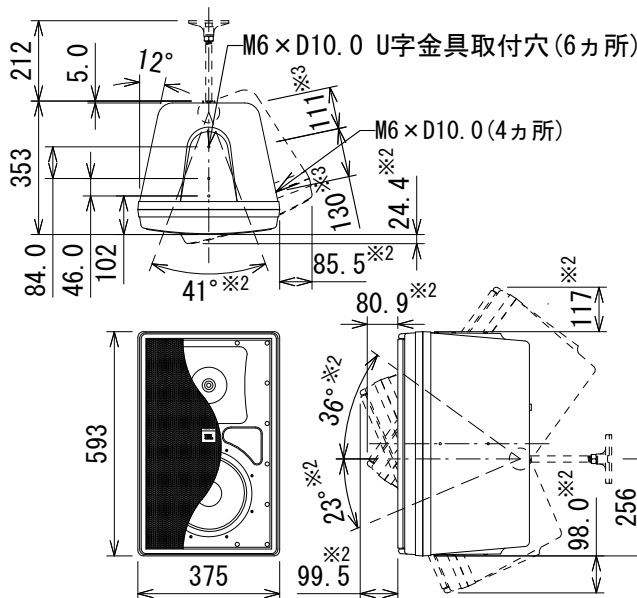

仕様

周波数レンジ(-10dB)	38Hz~17kHz	
カバレッジ角(水平×垂直)	120° × 110°	
許容入力(プログラム/ピンク)※	500W/250W	
感度(1W, 1m)	93dB SPL	
公称インピーダンス	4Ω	
トランス・タップ	100V	150W、75W、38W
	70V	150W、75W、38W、19W
ドライバー構成	LF	250mm
	MF	125mm
	HF	25mm
クロスオーバー周波数	450Hz、1.8kHz	
色	黒または白(-WH)	
寸法(W×H×D)	375×593×353mm	
質量	19kg	
付属品	端子カバー(MTC-PC2)、壁取付金具、六角レンチ	

※100時間、ピンクノイズ:IEC/クレストファクター6dB

壁取付金具

端子拡大図

入力選択スイッチ拡大図

- ※1 センター振り分け
- ※2 付属壁取付金具使用時の可変振り角度および寸法
- ※3 側面M6寸法

(単位: mm)

※仕様及び外観は予告なく変更されることがあります。
また、同一商品でも若干の個体差があることがあります。ご了承ください。

NOTE			TITLE			
			JBL PROFESSIONAL			
			3-Wayフルレンジ・スピーカー			
			Control 30			
PAPER SIZE	SCALE	DATE	DESIGN	DRAWN	CHECK	DRAWING NO.
A4	1/20	'18.03.		N. Sasaki		