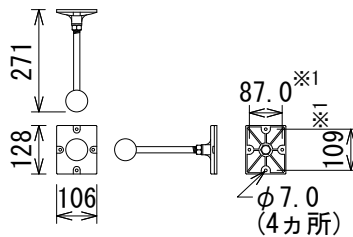

仕様

周波数レンジ(-10dB)	38Hz~17kHz	
カバレッジ角(水平×垂直)	120° × 110°	
許容入力(プログラム/ピンク)※	500W/250W	
感度(1W, 1m)	93dB SPL	
公称インピーダンス	4Ω	
トランス・タップ	100V	150W、75W、38W
	70V	150W、75W、38W、19W
ドライバー構成	LF	250mm
	MF	125mm
	HF	25mm
クロスオーバー周波数	450Hz、1.8kHz	
色	黒または白(-WH)	
寸法(W×H×D)	375×593×353mm	
質量	19kg	
付属品	端子カバー(MTC-PC2)、壁取付金具、六角レンチ	

※100時間、ピンクノイズ:IEC/クレストファクター6dB

壁取付金具

端子拡大図

入力選択スイッチ拡大図

- ※1 センター振り分け
- ※2 付属壁取付金具使用時の可変振り角度および寸法
- ※3 側面M6寸法

(単位: mm)

※仕様及び外観は予告なく変更されることがあります。
また、同一商品でも若干の個体差があることがあります。ご了承ください。

NOTE			TITLE			
			JBL PROFESSIONAL			
			3-Wayフルレンジ・スピーカー			
			Control 30			
PAPER SIZE	SCALE	DATE	DESIGN	DRAWN	CHECK	DRAWING NO.
A4	1/20	'18.03.		N. Sasaki		