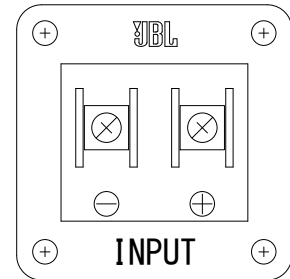

仕様

周波数レンジ(-10dB)	38Hz~17kHz	
カバレッジ角(水平×垂直)	120° × 110°	
許容入力(プログラム/ピンク)※	500W/250W	
感度(1W, 1m)	93dB SPL	
公称インピーダンス	4Ω	
トランス・タップ	100V	150W、75W、38W
	70V	150W、75W、38W、19W
ドライバー構成	LF	250mm
	MF	125mm
	HF	25mm
クロスオーバー周波数	450Hz、1.8kHz	
色	黒または白(-WH)	
寸法(W×H×D)	375×593×353mm	
質量	19kg	
付属品	端子カバー(MTC-PC2)、壁取付金具、六角レンチ	

※100時間、ピンクノイズ:IEC/クレストファクター6dB

壁取付金具

端子拡大図

入力選択スイッチ拡大図

- ※1 センター振り分け
- ※2 付属壁取付金具使用時の可変振り角度および寸法
- ※3 側面M6寸法

(単位: mm)

※仕様及び外観は予告なく変更されることがあります。
また、同一商品でも若干の個体差があることがあります。ご了承ください。

NOTE			TITLE			
			JBL PROFESSIONAL			
			3-Wayフルレンジ・スピーカー			
			Control 30			
PAPER SIZE	SCALE	DATE	DESIGN	DRAWN	CHECK	DRAWING NO.
A4	1/20	'18.03.		N. Sasaki		