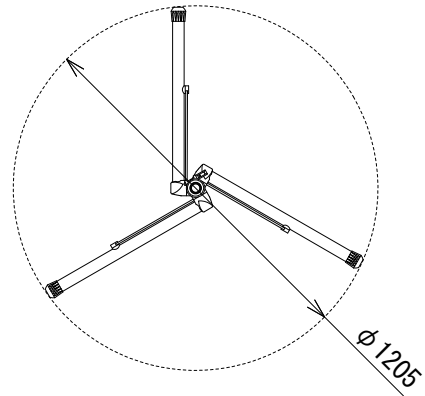

仕様

先端形状	φ35/38mmボール
耐荷重	68kg
質量	4.5kg

最短

最長

(単位 : mm)

※仕様及び外観は予告なく変更されることがあります。
また、同一商品でも若干の個体差があることがあります。ご了承ください。

NOTE			TITLE			
			JBL PROFESSIONAL			
			スピーカースタンド			
			JBLTRIPOD-GA			
図面サイズ	SCALE	DATE	DESIGN	DRAWN	CHECK	DRAWING NO.
A4	1/25	'15.01.		N. Sasaki		