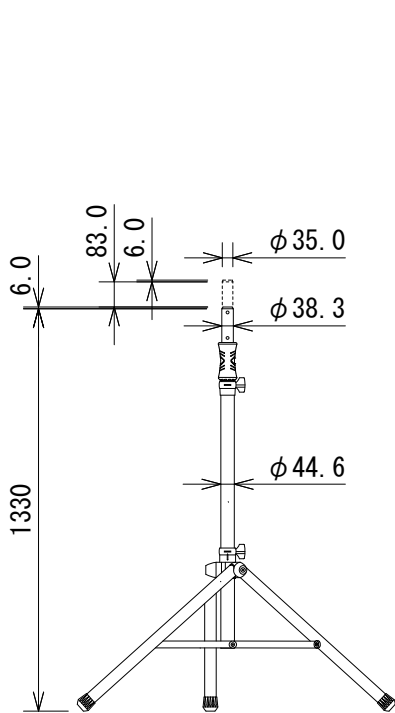

仕様

先端形状	φ35/38mmボール
耐荷重	68kg
質量	4.5kg

最短

最長

(単位 : mm)

※仕様及び外観は予告なく変更されることがあります。
また、同一商品でも若干の個体差があることがあります。ご了承ください。

NOTE			TITLE			
			JBL PROFESSIONAL			
			スピーカースタンド			
			JBLTRIPOD-GA			
図面サイズ	SCALE	DATE	DESIGN	DRAWN	CHECK	DRAWING NO.
A4	1/25	'15.01.		N. Sasaki		