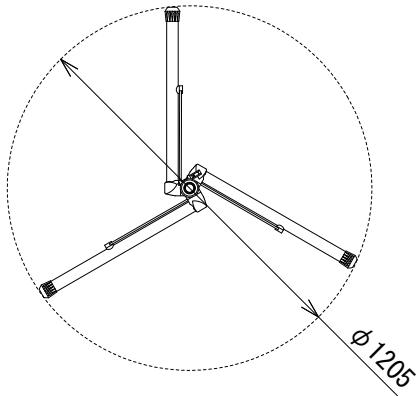

仕様

先端形状	φ35/38mmボール
耐荷重	68kg
質量	4.5kg

最短

最長

(単位 : mm)

※仕様及び外観は予告なく変更されることがあります。
また、同一商品でも若干の個体差があることがあります。ご了承ください。

NOTE			TITLE			
			JBL PROFESSIONAL			
			スピーカースタンド			
			JBLTRIPOD-GA			
図面サイズ	SCALE	DATE	DESIGN	DRAWN	CHECK	DRAWING NO.
A4	1/25	'15.01.		N. Sasaki		