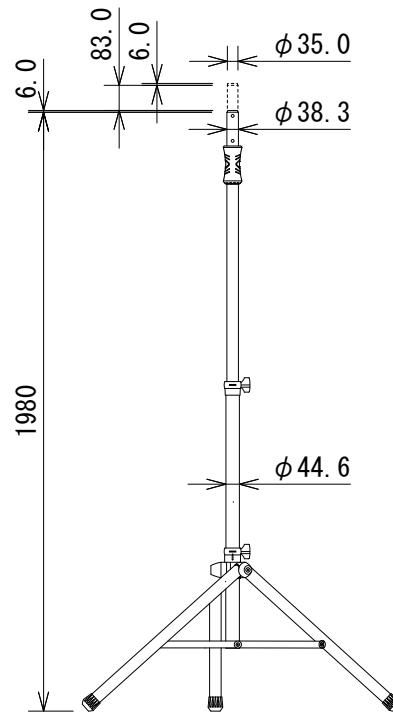

仕様

先端形状	φ35/38mmボール
耐荷重	68kg
質量	4.5kg

最短

最長

(単位 : mm)

※仕様及び外観は予告なく変更されることがあります。
また、同一商品でも若干の個体差があることがあります。ご了承ください。

NOTE			TITLE			
			JBL PROFESSIONAL			
			スピーカースタンド			
			JBLTRIPOD-GA			
図面サイズ	SCALE	DATE	DESIGN	DRAWN	CHECK	DRAWING NO.
A4	1/25	'15.01.		N. Sasaki		