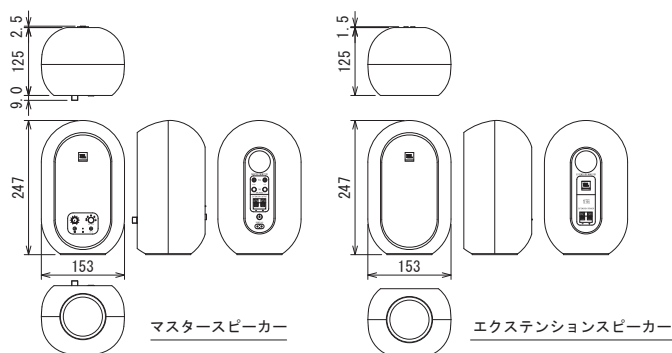

同軸構造のスピーカー・ユニット

背面のバスレフポート

卓上のPCをベースとした近年の制作環境にマッチする、優れた設置性能。

- 極めてコンパクトでモニター横のわずかなスペースに収まります。
- 卓上に直接置いた時に正確なモニター性能を発揮できるように、指向角度を120°×120°にまで広げてリスニングポイントを大幅に拡張。正面から多少外れても音質やバランスを正確に決定できるため、本体を傾けたり無理な体勢をしなくても音場の奥行きや音像の大きさを的確に把握できます。
- 底面には、振動による音質の劣化を抑えるゴム製のパットを装備しました。
- 全ての機能をマスタースピーカーに集約しているため、エクステンションスピーカーは電源が不要で配線がシンプルに行えます。

使い勝手に優れ、ストレスのない制作環境を構築可能。

- 前面には入力選択ボタンを配置。Bluetoothをはじめとする各入力を個別に選択できるのはもちろん、全ての入力をONにすることも可能です。音量調整つまみやヘッドホン端子、PC等を気軽に接続できるステレオミニフォンの入力端子も前面に搭載しています。
- 背面には、出力レベルの高い業務機用のバランス型標準フォーン入力端子と出力レベルの低い民生機用のRCA入力端子を備えており、接続機器に応じて選択可能です。
- ミニフォン⇄RCAの接続ケーブルやスピーカーケーブルが付属し、購入後すぐに使用できます。
- 未使用時の消費電力を抑える、スタンバイモードを備えています。

前面には入力選択ボタンを新たに配置

マスタースピーカー (左) とエクステンションスピーカー (右) の背面

■ 寸法図

■ 仕様

周波数レンジ (-10dB)	60Hz ~ 20kHz
指向角度 (水平×垂直)	120°×120°
最大音圧レベル (C ウェイト)	104dB SPL
ドライバー構成 LF	4.5 インチ (114mm)
HF	0.75 インチ (19mm)
クロスオーバー周波数	1,725Hz
パワーアンプ*	30W × 2、Class D
入力*	端子・形式
	ステレオ標準フォーン (3P) 【バランス】
	ステレオ RCA 【アンバランス】
	ステレオ・ミニフォーン 【アンバランス】
	最大入力レベル
	ステレオ標準フォーン: +20.3dBu(+4dBu)
	ステレオ RCA: +6dBV(-10dBV)
	ステレオ・ミニフォーン: +6dBV(-10dBV)
スピーカー入出力端子	バナネ式
Bluetooth	通信方式
	Bluetooth 標準規格 Ver.5.0
	最長通信距離
	見通しの良い状態で約 30 m
	対応プロファイル
	A2DP、AVRCP
	対応コーデック
	AAC、SBC
電源*	AC100V、50/60Hz
消費電力 (1/8 出力、ピンクノイズ)	5W
寸法 (W×H×D)	153 × 247 × 125mm (除突起部)
質量	2.1kg (マスタースピーカー) 1.8kg (エクステンションスピーカー)
付属品	ステレオミニフォン⇄RCA ケーブル (約 1.5m)、 スピーカーケーブル (約 2m)、電源コード、 和文取扱説明書