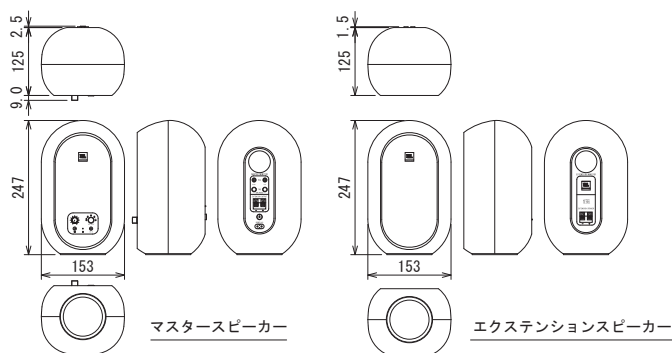

同軸構造のスピーカー・ユニット

背面のバスレフポート

卓上のPCをベースとした近年の制作環境にマッチする、優れた設置性能。

- 極めてコンパクトでモニター横のわずかなスペースに収まります。
- 卓上に直接置いた時に正確なモニター性能を発揮できるように、指向角度を120°×120°にまで広げてリスニングポイントを大幅に拡張。正面から多少外れても音質やバランスを正確に決定できるため、本体を傾けたり無理な体勢をしなくても音場の奥行きや音像の大きさを的確に把握できます。
- 底面には、振動による音質の劣化を抑えるゴム製のパットを装備しました。
- 全ての機能をマスタースピーカーに集約しているため、エクステンションスピーカーは電源が不要で配線がシンプルに行えます。

使い勝手に優れ、ストレスのない制作環境を構築可能。

- 前面には入力選択ボタンを配置。Bluetoothをはじめとする各入力を個別に選択できるのはもちろん、全ての入力をONにすることも可能です。音量調整つまみやヘッドホン端子、PC等を気軽に接続できるステレオミニフォンの入力端子も前面に搭載しています。
- 背面には、出力レベルの高い業務機用のバランス型標準フォーン入力端子と出力レベルの低い民生機用のRCA入力端子を備えており、接続機器に応じて選択可能です。
- ミニフォン⇄RCAの接続ケーブルやスピーカーケーブルが付属し、購入後すぐに使用できます。
- 未使用時の消費電力を抑える、スタンバイモードを備えています。

前面には入力選択ボタンを新たに配置

マスタースピーカー (左) とエクステンションスピーカー (右) の背面

■ 寸法図

■ 仕様

周波数レンジ (-10dB)	60Hz ~ 20kHz	
指向角度 (水平×垂直)	120°×120°	
最大音圧レベル (C ウェイト)	104dB SPL	
ドライバー構成 LF	4.5 インチ (114mm)	
HF	0.75 インチ (19mm)	
クロスオーバー周波数	1,725Hz	
パワーアンプ*	30W × 2, Class D	
入力*	端子・形式	ステレオ標準フォーン (3P) 【バランス】 ステレオ RCA 【アンバランス】 ステレオ・ミニフォーン 【アンバランス】
最大入力レベル	ステレオ標準フォーン: +20.3dBu(+4dBu) ステレオ RCA: +6dBV(-10dBV) ステレオ・ミニフォーン: +6dBV(-10dBV)	
スピーカー入出力端子	バナネ式	
Bluetooth	通信方式	Bluetooth 標準規格 Ver.5.0
	最長通信距離	見通しの良い状態で約 30 m
	対応プロファイル	A2DP、AVRCP
	対応コーデック	AAC、SBC
電源*		AC100V、50/60Hz
消費電力 (1/8 出力、ピンクノイズ)		5W
寸法 (W×H×D)		153 × 247 × 125mm (除突起部)
質量		2.1kg (マスタースピーカー) 1.8kg (エクステンションスピーカー)
付属品		ステレオミニフォン⇄RCA ケーブル (約 1.5m)、 スピーカーケーブル (約 2m)、電源コード、 和文取扱説明書