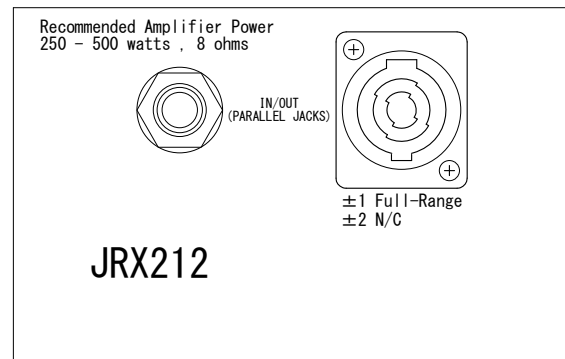

仕様

形式	2-Wayステージモニター	
周波数レンジ(-10dB)	60Hz~20kHz	
指向角度(水平×垂直)	50° ×90°	
最大音圧レベル(1m)	128dB SPL(ピーク)	
感度(1W、1m)	98dB SPL	
公称インピーダンス	8Ω	
許容入力 ※	250W(連続)	
ドライバー構成	低域	300mm(M112-8)
	高域	25mm(2414H-C)
クロスオーバー周波数	2.1kHz	
入力端子	4Pスピコン×1、標準フーンジャック(2P)×1	
エンクロージャー	黒カーペット仕上げ	
寸法(W×H×D)	571×400×325mm(除突起部)	
質量	19kg	

※ IEC ピンクノイズ、クレストファクター6dB、100時間

コネクターパネル拡大図

(単位 : mm)

※仕様及び外観は予告なく変更されることがあります。
また、同一商品でも若干の個体差があることがあります。ご了承ください。

NOTE			TITLE			
			JBL PROFESSIONAL			
			2-Wayステージモニター			
			JRX212			
PAPER SIZE	SCALE	DATE	DESIGN	DRAWN	CHECK	DRAWING NO.
A4	1/15	'14. 01.		N. Sasaki		