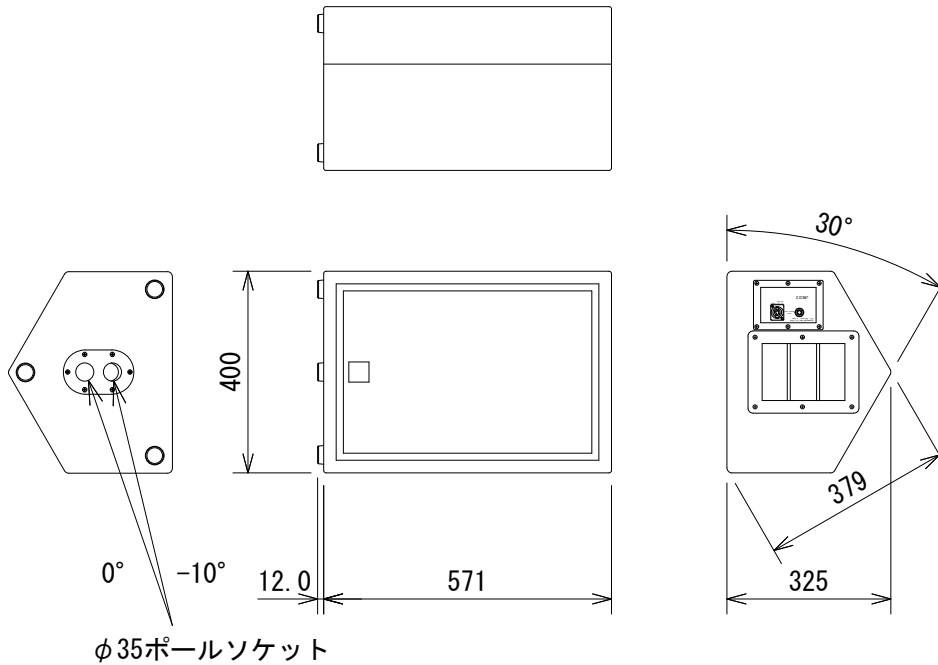

仕様

形式	2-Wayステージモニター	
周波数レンジ(-10dB)	60Hz~20kHz	
指向角度(水平×垂直)	50° ×90°	
最大音圧レベル(1m)	128dB SPL(ピーク)	
感度(1W、1m)	98dB SPL	
公称インピーダンス	8Ω	
許容入力 ※	250W(連続)	
ドライバー構成	低域	300mm(M112-8)
	高域	25mm(2414H-C)
クロスオーバー周波数	2.1kHz	
入力端子	4Pスピコン×1、標準フーンジャック(2P)×1	
エンクロージャー	黒カーペット仕上げ	
寸法(W×H×D)	571×400×325mm(除突起部)	
質量	19kg	

※ IEC ピンクノイズ、クレストファクター6dB、100時間

コネクターパネル拡大図

(単位 : mm)

※仕様及び外観は予告なく変更されることがあります。
また、同一商品でも若干の個体差があることがあります。ご了承ください。

NOTE			TITLE			
			JBL PROFESSIONAL			
			2-Wayステージモニター			
			JRX212			
PAPER SIZE	SCALE	DATE	DESIGN	DRAWN	CHECK	DRAWING NO.
A4	1/15	'14. 01.		N. Sasaki		