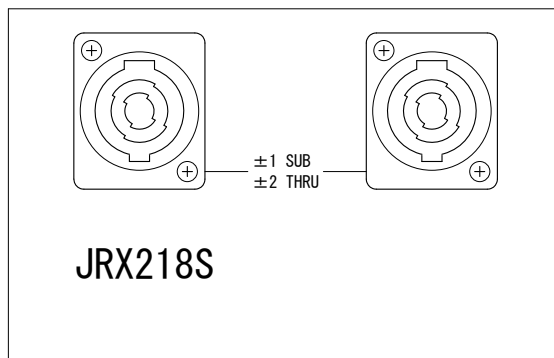

仕様

形式	サブウーファー
周波数レンジ(-10dB)	34Hz~250Hz
最大音圧レベル(1m)	133dB SPL(ピーク)
感度(1W, 1m)	98dB SPL
公称インピーダンス	4Ω
許容入力 ※	350W(連続)
ドライバー構成	460mm(M118-4)
入力端子	4Pスピコン×2
エンクロージャー	黒カーペット仕上げ
寸法(W×H×D)	520×600×560mm(除突起部)
質量	36kg

※ IEC ピンクノイズ、クレストファクター6dB、100時間

コネクターパネル拡大図

(単位 : mm)

※仕様及び外観は予告なく変更されることがあります。
また、同一商品でも若干の個体差があることがあります。ご了承ください。

NOTE			TITLE			
			JBL PROFESSIONAL			
			サブウーファー			
			JRX218S			
PAPER SIZE	SCALE	DATE	DESIGN	DRAWN	CHECK	DRAWING NO.
A4	1/15	'14. 01.		N. Sasaki		