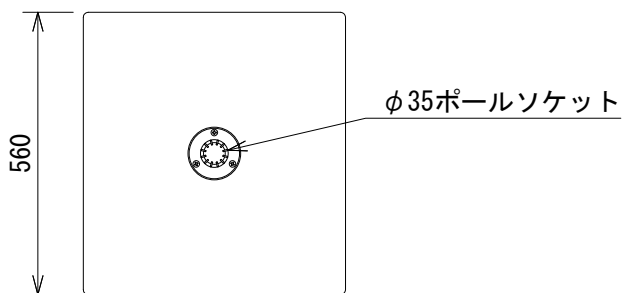

仕様

形式	サブウーファー
周波数レンジ(-10dB)	34Hz~250Hz
最大音圧レベル(1m)	133dB SPL(ピーク)
感度(1W, 1m)	98dB SPL
公称インピーダンス	4Ω
許容入力 ※	350W(連続)
ドライバー構成	460mm(M118-4)
入力端子	4Pスピコン×2
エンクロージャー	黒カーペット仕上げ
寸法(W×H×D)	520×600×560mm(除突起部)
質量	36kg

※ IEC ピンクノイズ、クレストファクター6dB、100時間

コネクターパネル拡大図

(単位 : mm)

※仕様及び外観は予告なく変更されることがあります。
また、同一商品でも若干の個体差があることがあります。ご了承ください。

NOTE			TITLE			
			JBL PROFESSIONAL			
			サブウーファー			
			JRX218S			
PAPER SIZE	SCALE	DATE	DESIGN	DRAWN	CHECK	DRAWING NO.
A4	1/15	'14. 01.		N. Sasaki		