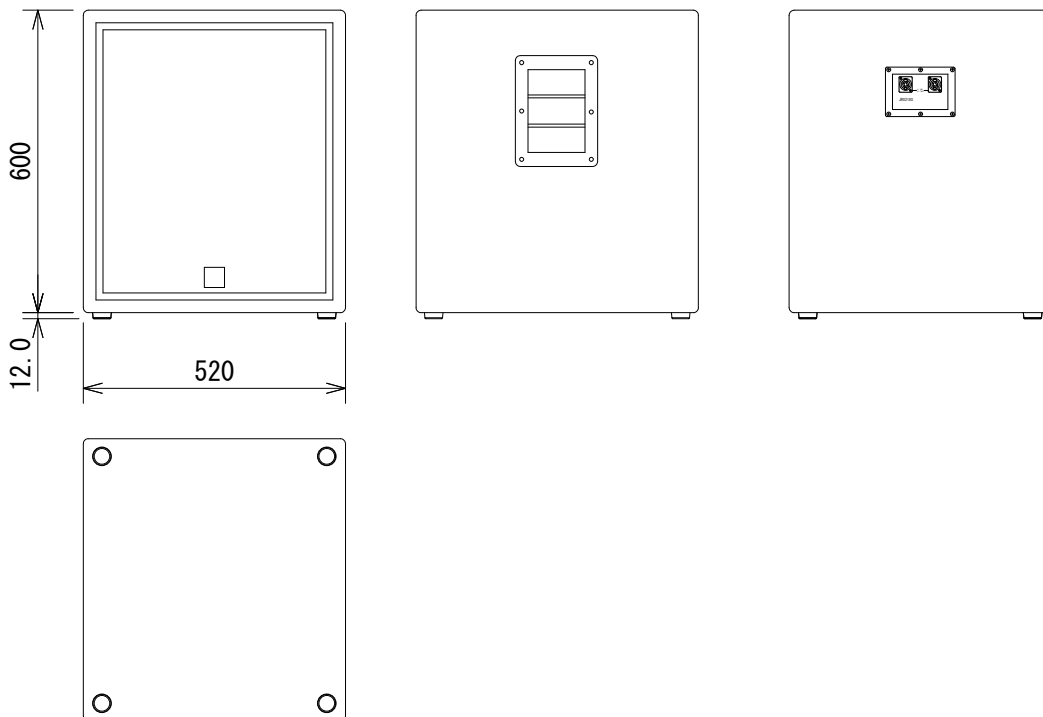

仕様

形式	サブウーファー
周波数レンジ(-10dB)	34Hz~250Hz
最大音圧レベル(1m)	133dB SPL(ピーク)
感度(1W, 1m)	98dB SPL
公称インピーダンス	4Ω
許容入力 ※	350W(連続)
ドライバー構成	460mm(M118-4)
入力端子	4Pスピコン×2
エンクロージャー	黒カーペット仕上げ
寸法(W×H×D)	520×600×560mm(除突起部)
質量	36kg

※ IEC ピンクノイズ、クレストファクター6dB、100時間

コネクターパネル拡大図

(単位 : mm)

※仕様及び外観は予告なく変更されることがあります。
また、同一商品でも若干の個体差があることがあります。ご了承ください。

NOTE			TITLE			
			JBL PROFESSIONAL			
			サブウーファー			
			JRX218S			
PAPER SIZE	SCALE	DATE	DESIGN	DRAWN	CHECK	DRAWING NO.
A4	1/15	'14. 01.		N. Sasaki		