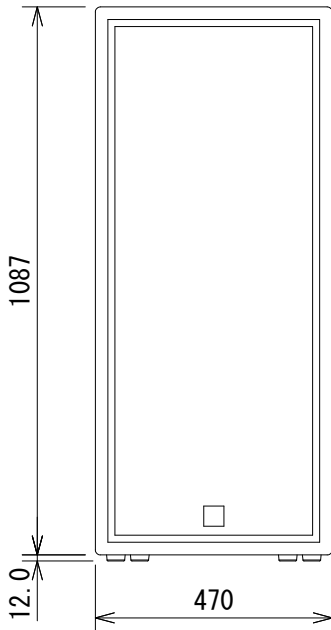

仕様

| | | |
|---------------|--------------------------|--------------------|
| 形式 | 2-Wayフルレンジ | |
| 周波数レンジ(-10dB) | 42Hz~18kHz | |
| 指向角度(水平×垂直) | 90° ×50° | |
| 最大音圧レベル(1m) | 133dB SPL(ピーク) | |
| 感度(1W、1m) | 100dB SPL | |
| 公称インピーダンス | 4Ω | |
| 許容入力※ | 500W(連続) | |
| ドライバー構成 | 低域 | 380mm(M115-8A) × 2 |
| | 高域 | 25mm(2414H-C) |
| クロスオーバー周波数 | 2.2kHz | |
| 入力端子 | 4Pスピコン×1、標準フーンジャック(2P)×1 | |
| エンクロージャー | 黒カーペット仕上げ | |
| 寸法(W×H×D) | 470×1087×438mm(除突起部) | |
| 質量 | 43kg | |

※ IEC ピンクノイズ、クレストファクター6dB、100時間

コネクターパネル拡大図

(単位: mm)

※仕様及び外観は予告なく変更されることがあります。また、同一商品でも若干の個体差があることがあります。ご了承ください。

| | | | | | | |
|------------|-------|----------|------------------|-----------|-------|-------------|
| NOTE | | | TITLE | | | |
| | | | JBL PROFESSIONAL | | | |
| | | | 2-Wayフルレンジ・スピーカー | | | |
| | | | JRX225 | | | |
| PAPER SIZE | SCALE | DATE | DESIGN | DRAWN | CHECK | DRAWING NO. |
| A4 | 1/15 | '14. 01. | | N. Sasaki | | |