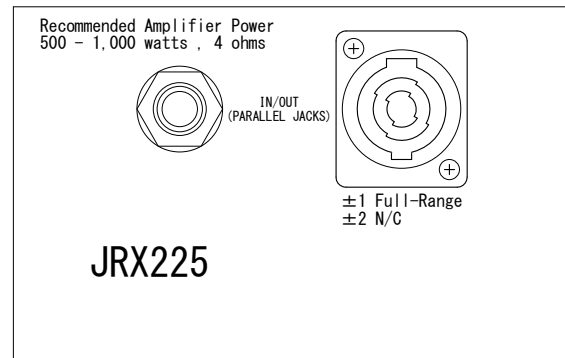

仕様

| | | |
|---------------|--------------------------|--------------------|
| 形式 | 2-Wayフルレンジ | |
| 周波数レンジ(-10dB) | 42Hz~18kHz | |
| 指向角度(水平×垂直) | 90° ×50° | |
| 最大音圧レベル(1m) | 133dB SPL(ピーク) | |
| 感度(1W、1m) | 100dB SPL | |
| 公称インピーダンス | 4Ω | |
| 許容入力※ | 500W(連続) | |
| ドライバー構成 | 低域 | 380mm(M115-8A) × 2 |
| | 高域 | 25mm(2414H-C) |
| クロスオーバー周波数 | 2.2kHz | |
| 入力端子 | 4Pスピコン×1、標準フーンジャック(2P)×1 | |
| エンクロージャー | 黒カーペット仕上げ | |
| 寸法(W×H×D) | 470×1087×438mm(除突起部) | |
| 質量 | 43kg | |

※ IEC ピンクノイズ、クレストファクター6dB、100時間

コネクターパネル拡大図

(単位: mm)

※仕様及び外観は予告なく変更されることがあります。また、同一商品でも若干の個体差があることがあります。ご了承ください。

| | | | | | | |
|------------|-------|----------|------------------|-----------|-------|-------------|
| NOTE | | | TITLE | | | |
| | | | JBL PROFESSIONAL | | | |
| | | | 2-Wayフルレンジ・スピーカー | | | |
| | | | JRX225 | | | |
| PAPER SIZE | SCALE | DATE | DESIGN | DRAWN | CHECK | DRAWING NO. |
| A4 | 1/15 | '14. 01. | | N. Sasaki | | |