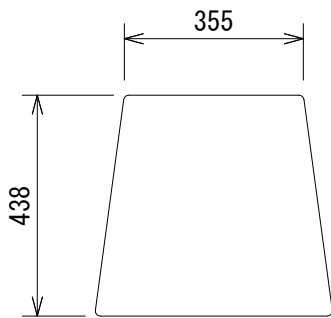

仕様

| | | |
|---------------|--------------------------|--------------------|
| 形式 | 2-Wayフルレンジ | |
| 周波数レンジ(-10dB) | 42Hz~18kHz | |
| 指向角度(水平×垂直) | 90° ×50° | |
| 最大音圧レベル(1m) | 133dB SPL(ピーク) | |
| 感度(1W、1m) | 100dB SPL | |
| 公称インピーダンス | 4Ω | |
| 許容入力※ | 500W(連続) | |
| ドライバー構成 | 低域 | 380mm(M115-8A) × 2 |
| | 高域 | 25mm(2414H-C) |
| クロスオーバー周波数 | 2.2kHz | |
| 入力端子 | 4Pスピコン×1、標準フーンジャック(2P)×1 | |
| エンクロージャー | 黒カーペット仕上げ | |
| 寸法(W×H×D) | 470×1087×438mm(除突起部) | |
| 質量 | 43kg | |

※ IEC ピンクノイズ、クレストファクター6dB、100時間

コネクターパネル拡大図

(単位: mm)

※仕様及び外観は予告なく変更されることがあります。また、同一商品でも若干の個体差があることがあります。ご了承ください。

| | | | | | | |
|------------|-------|----------|------------------|-----------|-------|-------------|
| NOTE | | | TITLE | | | |
| | | | JBL PROFESSIONAL | | | |
| | | | 2-Wayフルレンジ・スピーカー | | | |
| | | | JRX225 | | | |
| PAPER SIZE | SCALE | DATE | DESIGN | DRAWN | CHECK | DRAWING NO. |
| A4 | 1/15 | '14. 01. | | N. Sasaki | | |