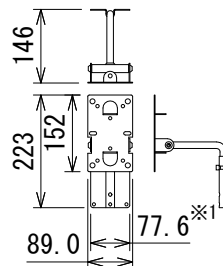

質量 6kg

スピーカー縦取付

スピーカー横取付

※横振りすると下振り最大角度は変わります。

金具取付時外観
Control 5-Y3 + MM-016-BT-J

仕様

質量	570g
セット内容	壁取付プレート×2、スピーカーアダプター(組立済み)×2セット、角度固定用六角ねじとワッシャー×2セット、遮音ガasketシート×2、英文取扱説明書(Installation Guide)

壁側金具寸法

スピーカー側金具寸法(縦取付)

スピーカー側金具寸法(横取付)

※1 センター振り分け

(単位: mm)

※仕様及び外観は予告なく変更されることがあります。また、同一商品でも若干の個体差があることがあります。ご了承ください。

NOTE			TITLE			
			JBL PROFESSIONAL			
			Control 5-Y3用壁取付金具			
			MM-016-BT-J			
PAPER SIZE	SCALE	DATE	DESIGN	DRAWN	CHECK	DRAWING NO.
A4	1/15	'20.10.		N. Sasaki		