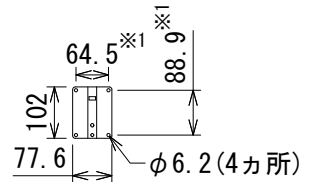

質量 6kg

スピーカー縦取付

スピーカー横取付

※横振りすると下振り最大角度は変わります。

金具取付時外観
Control 5-Y3 + MM-016-BT-J

仕様

質量	570g
セット内容	壁取付プレート×2、スピーカーアダプター(組立済み)×2セット、角度固定用六角ねじとワッシャー×2セット、遮音ガasketシート×2、英文取扱説明書(Installation Guide)

壁側金具寸法

スピーカー側金具寸法(縦取付)

スピーカー側金具寸法(横取付)

※1 センター振り分け

(単位: mm)

※仕様及び外観は予告なく変更されることがあります。また、同一商品でも若干の個体差があることがあります。ご了承ください。

NOTE			TITLE			
			JBL PROFESSIONAL			
			Control 5-Y3用壁取付金具			
			MM-016-BT-J			
PAPER SIZE	SCALE	DATE	DESIGN	DRAWN	CHECK	DRAWING NO.
A4	1/15	'20.10.		N. Sasaki		