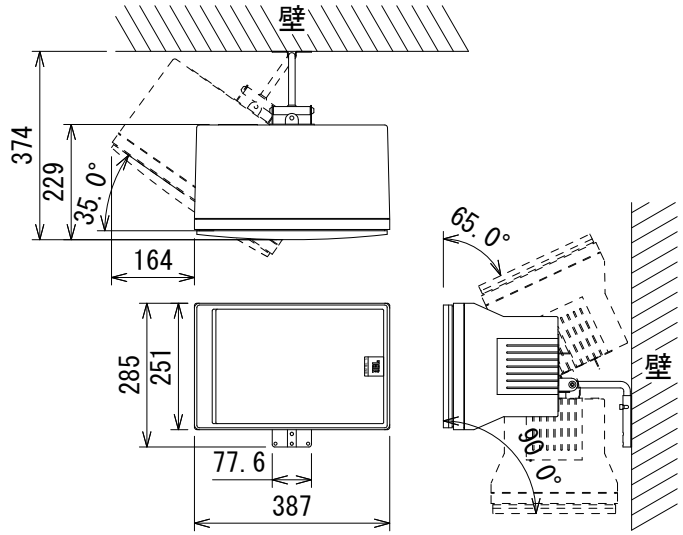

質量 6kg

スピーカー縦取付

スピーカー横取付

※横振りすると下振り最大角度は変わります。

金具取付時外観
Control 5-Y3 + MM-016-BT-J

仕様

質量	570g
セット内容	壁取付プレート×2、スピーカーアダプター(組立済み)×2セット、角度固定用六角ねじとワッシャー×2セット、遮音ガasketシート×2、英文取扱説明書(Installation Guide)

壁側金具寸法

スピーカー側金具寸法(縦取付)

スピーカー側金具寸法(横取付)

※1 センター振り分け

(単位: mm)

※仕様及び外観は予告なく変更されることがあります。また、同一商品でも若干の個体差があることがあります。ご了承ください。

NOTE			TITLE			
			JBL PROFESSIONAL			
			Control 5-Y3用壁取付金具			
			MM-016-BT-J			
PAPER SIZE	SCALE	DATE	DESIGN	DRAWN	CHECK	DRAWING NO.
A4	1/15	'20.10.		N. Sasaki		