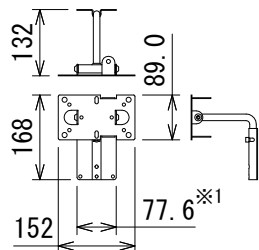

質量 6kg

スピーカー縦取付

スピーカー横取付

※横振りすると下振り最大角度は変わります。

金具取付時外観
Control 5-Y3 + MM-016-BT-J

仕様

質量	570g
セット内容	壁取付プレート×2、スピーカーアダプター(組立済み)×2セット、角度固定用六角ねじとワッシャー×2セット、遮音ガasketシート×2、英文取扱説明書(Installation Guide)

壁側金具寸法

スピーカー側金具寸法(縦取付)

スピーカー側金具寸法(横取付)

※1 センター振り分け

(単位: mm)

※仕様及び外観は予告なく変更されることがあります。また、同一商品でも若干の個体差があることがあります。ご了承ください。

NOTE			TITLE			
			JBL PROFESSIONAL			
			Control 5-Y3用壁取付金具			
			MM-016-BT-J			
PAPER SIZE	SCALE	DATE	DESIGN	DRAWN	CHECK	DRAWING NO.
A4	1/15	'20.10.		N. Sasaki		