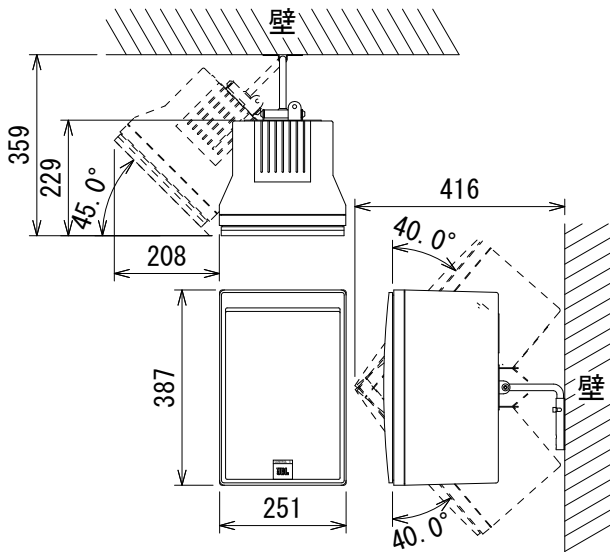

質量 6kg

スピーカー縦取付

スピーカー横取付

※横振りすると下振り最大角度は変わります。

金具取付時外観
Control 5-Y3 + MM-016-BT-J

仕様

質量	570g
セット内容	壁取付プレート×2、スピーカーアダプター(組立済み)×2セット、角度固定用六角ねじとワッシャー×2セット、遮音ガasketシート×2、英文取扱説明書(Installation Guide)

壁側金具寸法

スピーカー側金具寸法(縦取付)

スピーカー側金具寸法(横取付)

※1 センター振り分け

(単位: mm)

※仕様及び外観は予告なく変更されることがあります。また、同一商品でも若干の個体差があることがあります。ご了承ください。

NOTE			TITLE			
			JBL PROFESSIONAL			
			Control 5-Y3用壁取付金具			
			MM-016-BT-J			
PAPER SIZE	SCALE	DATE	DESIGN	DRAWN	CHECK	DRAWING NO.
A4	1/15	'20.10.		N. Sasaki		