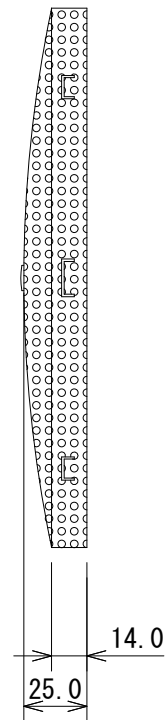

仕様

対応モデル	Control 16C/T
色	白/黒 (-BK)
寸法	φ214 × 25mm (除突起部)
質量	64g

(単位 : mm)

※仕様及び外観は予告なく変更されることがあります。
また、同一商品でも若干の個体差があることがあります。ご了承ください。

NOTE			TITLE			
			JBL PROFESSIONAL			
			アルミニウムグリル			
			MTC-16WG (-BK)			
PAPER SIZE	SCALE	DATE	DESIGN	DRAWN	CHECK	DRAWING NO.
A4	1/3	'14.09		N. Sasaki		