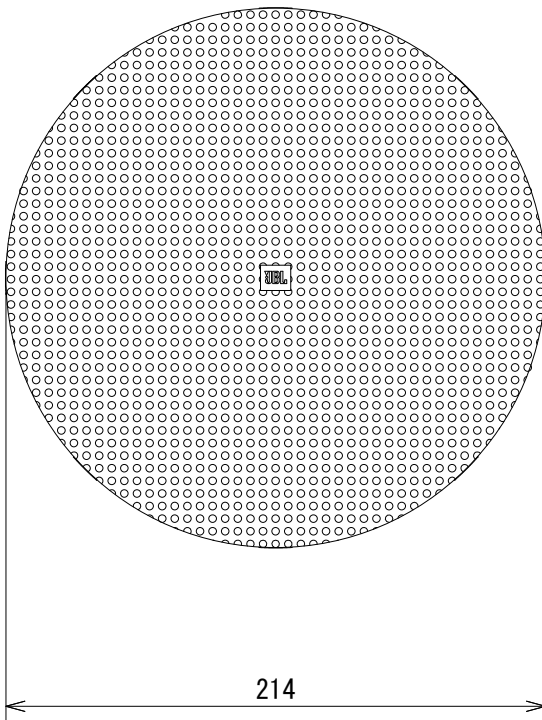

仕様

対応モデル	Control 16C/T
色	白/黒 (-BK)
寸法	φ214 × 25mm (除突起部)
質量	64g

(単位 : mm)

※仕様及び外観は予告なく変更されることがあります。
また、同一商品でも若干の個体差があることがあります。ご了承ください。

NOTE			TITLE			
			JBL PROFESSIONAL			
			アルミニウムグリル			
			MTC-16WG (-BK)			
PAPER SIZE	SCALE	DATE	DESIGN	DRAWN	CHECK	DRAWING NO.
A4	1/3	'14.09		N. Sasaki		