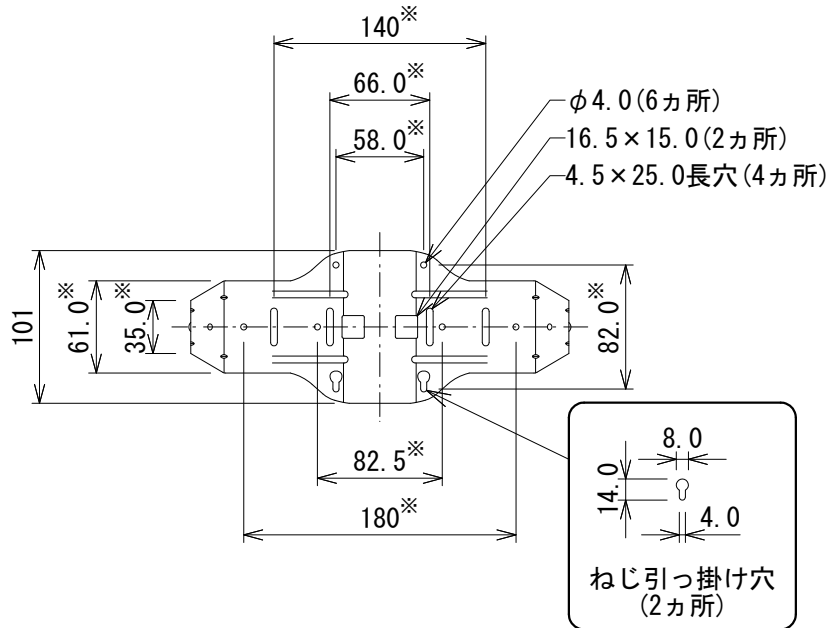

仕様

寸法 (W×H×D)	250×139×101mm
質量	306g
付属品	スピーカー取付ねじ(ねじ×2、ワッシャー×2、プラスチック・ワッシャー×2、ゴム・ワッシャー×2)

※センター振り分け

(単位: mm)

※仕様及び外観は予告なく変更されることがあります。
また、同一商品でも若干の個体差があることがあります。ご了承ください。

NOTE			TITLE			
			JBL PROFESSIONAL			
			Control 25-1用U字金具			
			MTC-25UB-1			
PAPER SIZE	SCALE	DATE	DESIGN	DRAWN	CHECK	DRAWING NO.
A4	1/5	'16.07.		N. Sasaki		