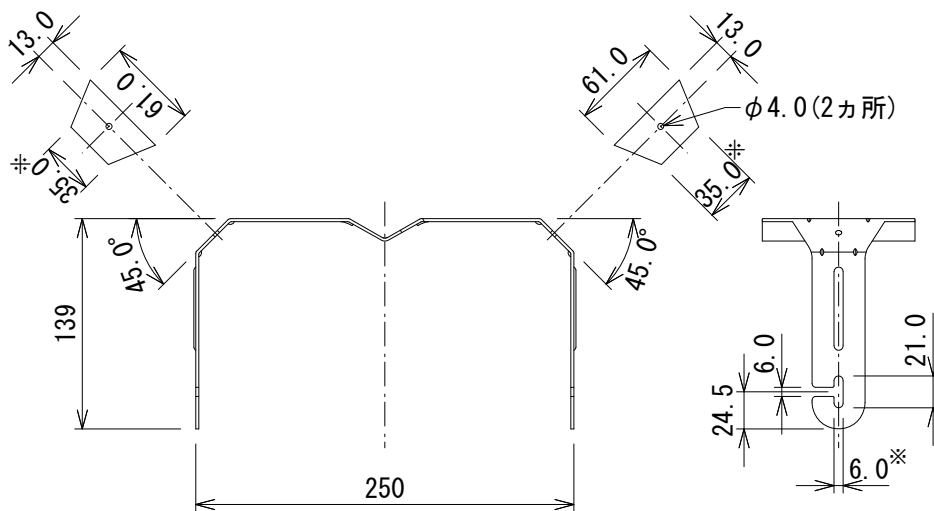

仕様

寸法 (W×H×D)	250×139×101mm
質量	306g
付属品	スピーカー取付ねじ(ねじ×2、ワッシャー×2、プラスチック・ワッシャー×2、ゴム・ワッシャー×2)

※センター振り分け

(単位: mm)

※仕様及び外観は予告なく変更されることがあります。
また、同一商品でも若干の個体差があることがあります。ご了承ください。

NOTE			TITLE			
			JBL PROFESSIONAL			
			Control 25-1用U字金具			
			MTC-25UB-1			
PAPER SIZE	SCALE	DATE	DESIGN	DRAWN	CHECK	DRAWING NO.
A4	1/5	'16.07.		N. Sasaki		