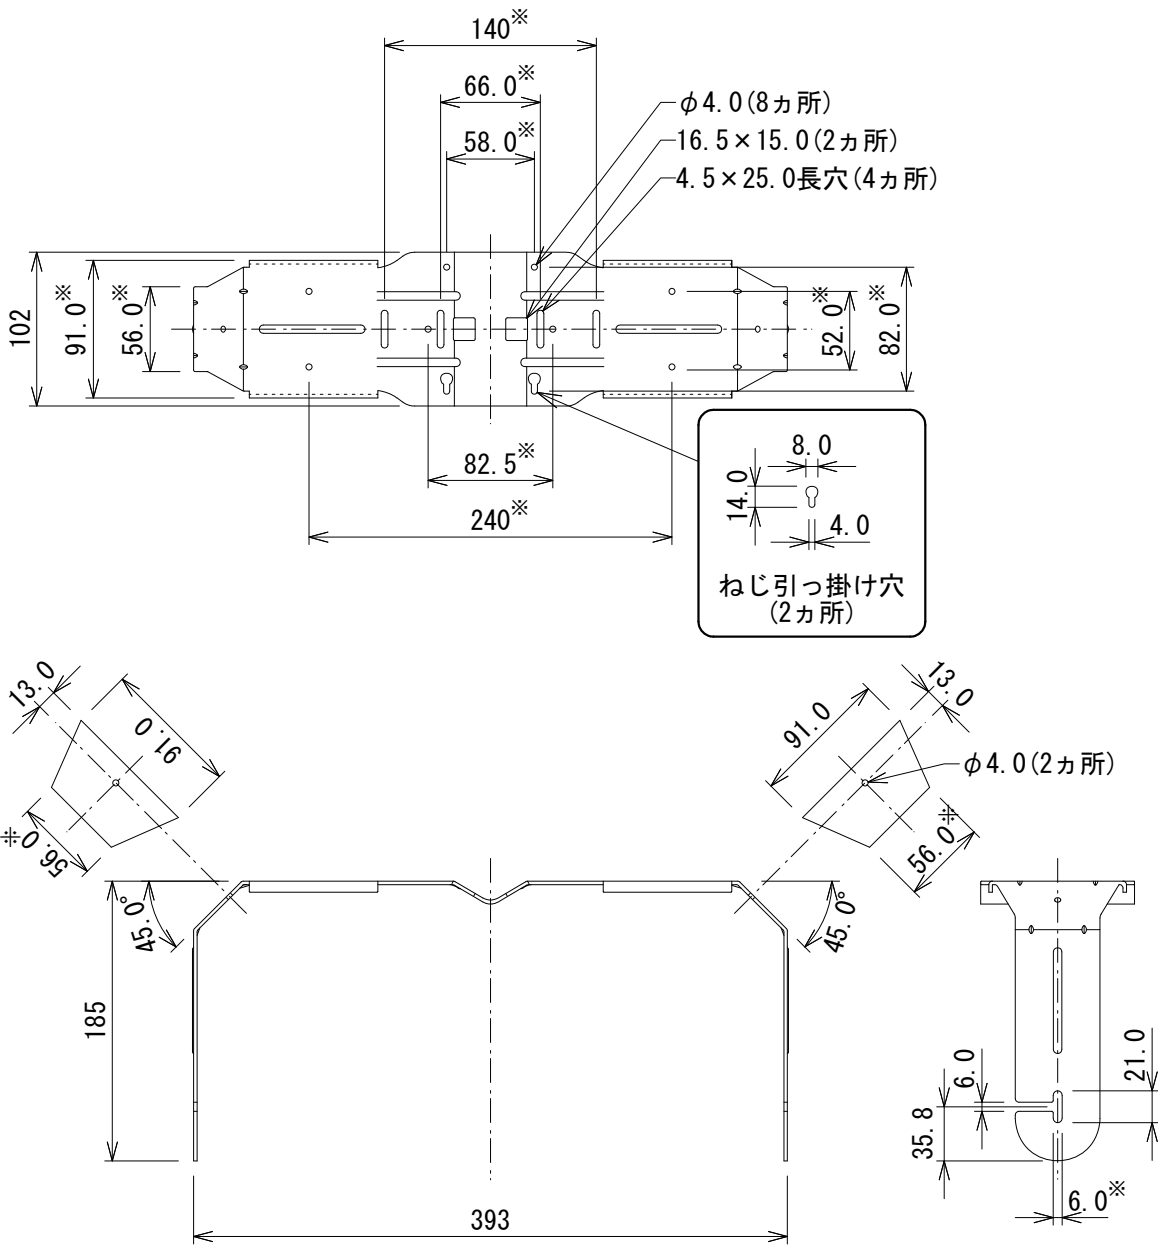

仕様

寸法 (W×H×D)	393×185×102mm
質量	640g
付属品	スピーカー取付ねじ(ねじ×2、ワッシャー×2、プラスチック・ワッシャー×2、ゴム・ワッシャー×2)

※センター振り分け

(単位 : mm)

※仕様及び外観は予告なく変更されることがあります。
また、同一商品でも若干の個体差があることがあります。ご了承ください。

NOTE			TITLE			
			JBL PROFESSIONAL			
			Control 28-1用U字金具			
			MTC-28UB-1			
PAPER SIZE	SCALE	DATE	DESIGN	DRAWN	CHECK	DRAWING NO.
A4	1/5	'16.07.		N. Sasaki		