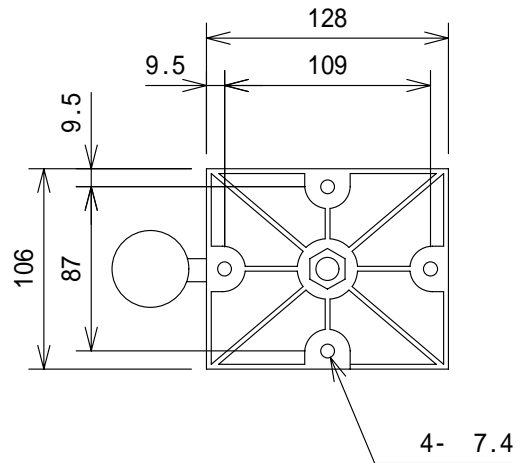

重量 約0.6kg

天井 取付図

(単位 : mm)

NOTE			TITLE			
			JBL			
			MTC-29CM & MTC-29CM-WH			
図面サイズ	SCALE	DATE	DESIGN	DRAWN	CHECK	DRAWING NO.
A4	1/4	'01.09.				