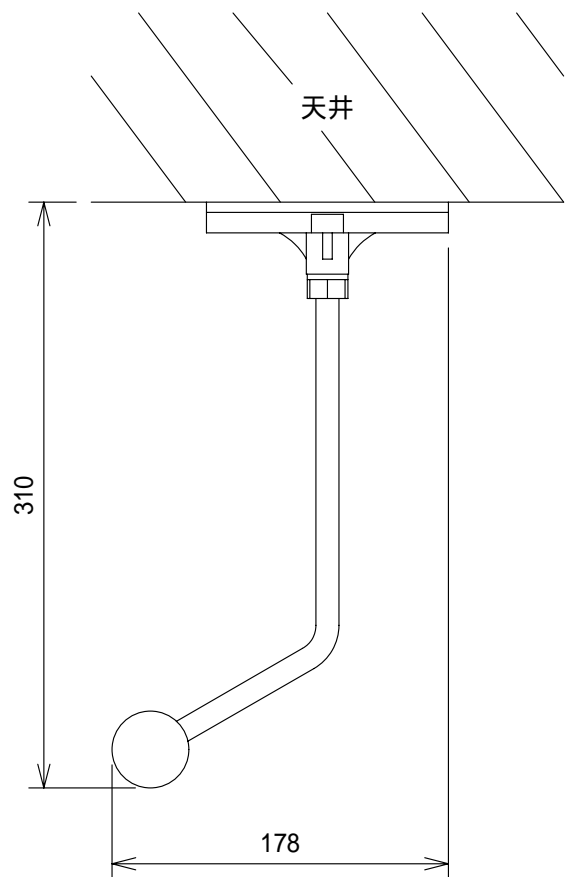

重量 約0.6kg

天井 取付図

(単位 : mm)

NOTE			TITLE			
			JBL			
			MTC-29CM & MTC-29CM-WH			
図面サイズ	SCALE	DATE	DESIGN	DRAWN	CHECK	DRAWING NO.
A4	1/4	'01.09.				