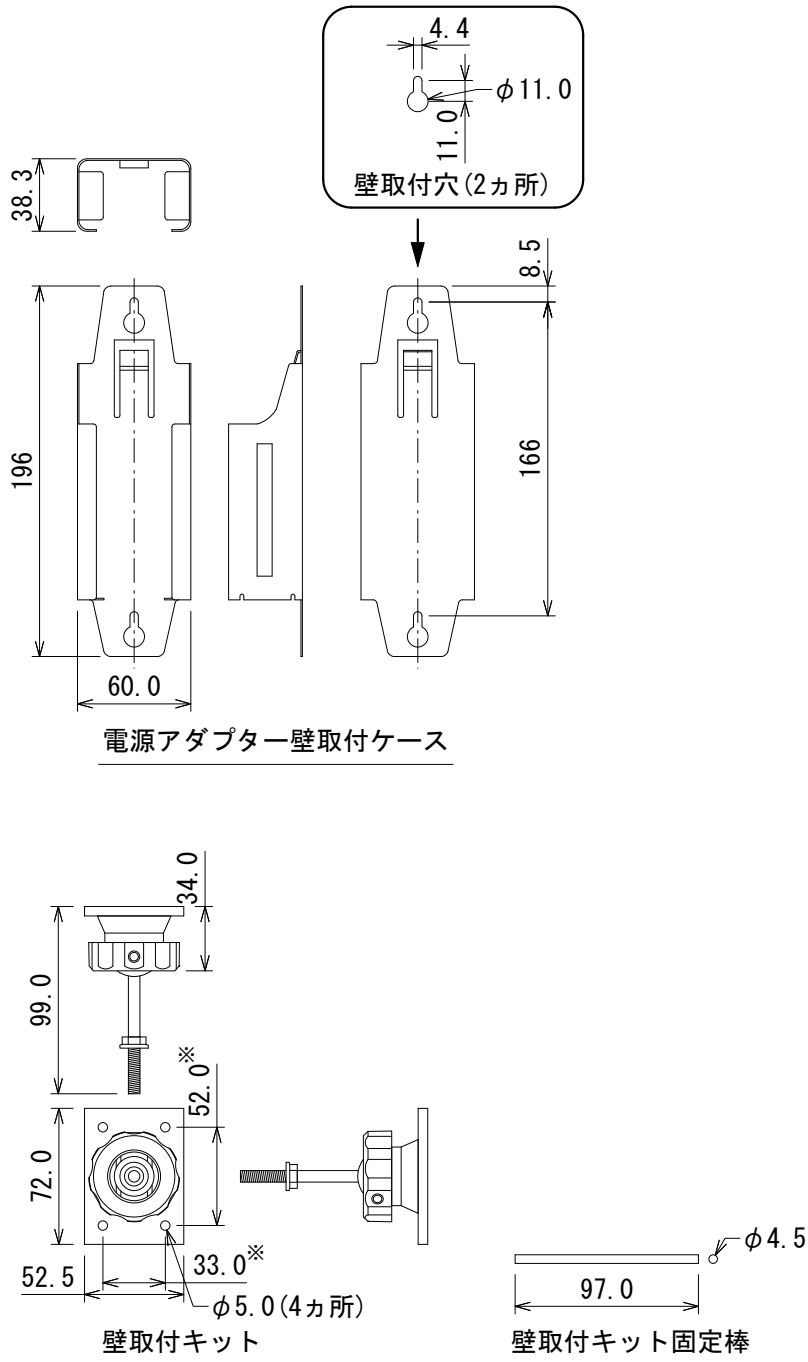

仕様

寸法(W×H×D)	壁取付キット:53×72×99mm 電源アダプター壁取付ケース:60×196×38mm
質量	壁取付キット:70g(片側ワンセット、除壁取付キット固定棒) 電源アダプター壁取付ケース:108g
セット内容	壁取付キット(ベース×2、連結棒×2、連結棒固定ナット×2、スピーカー固定ナット×2、壁取付キット固定棒)、電源アダプター壁取付ケース

※センター振り分け

(単位: mm)

※仕様及び外観は予告なく変更されることがあります。
また、同一商品でも若干の個体差があることがあります。ご了承ください。

NOTE			TITLE			
			JBL PROFESSIONAL			
			壁取付キット			
			MTC-2P			
PAPER SIZE	SCALE	DATE	DESIGN	DRAWN	CHECK	DRAWING NO.
A4	1/4	'18.04.		N. Sasaki		