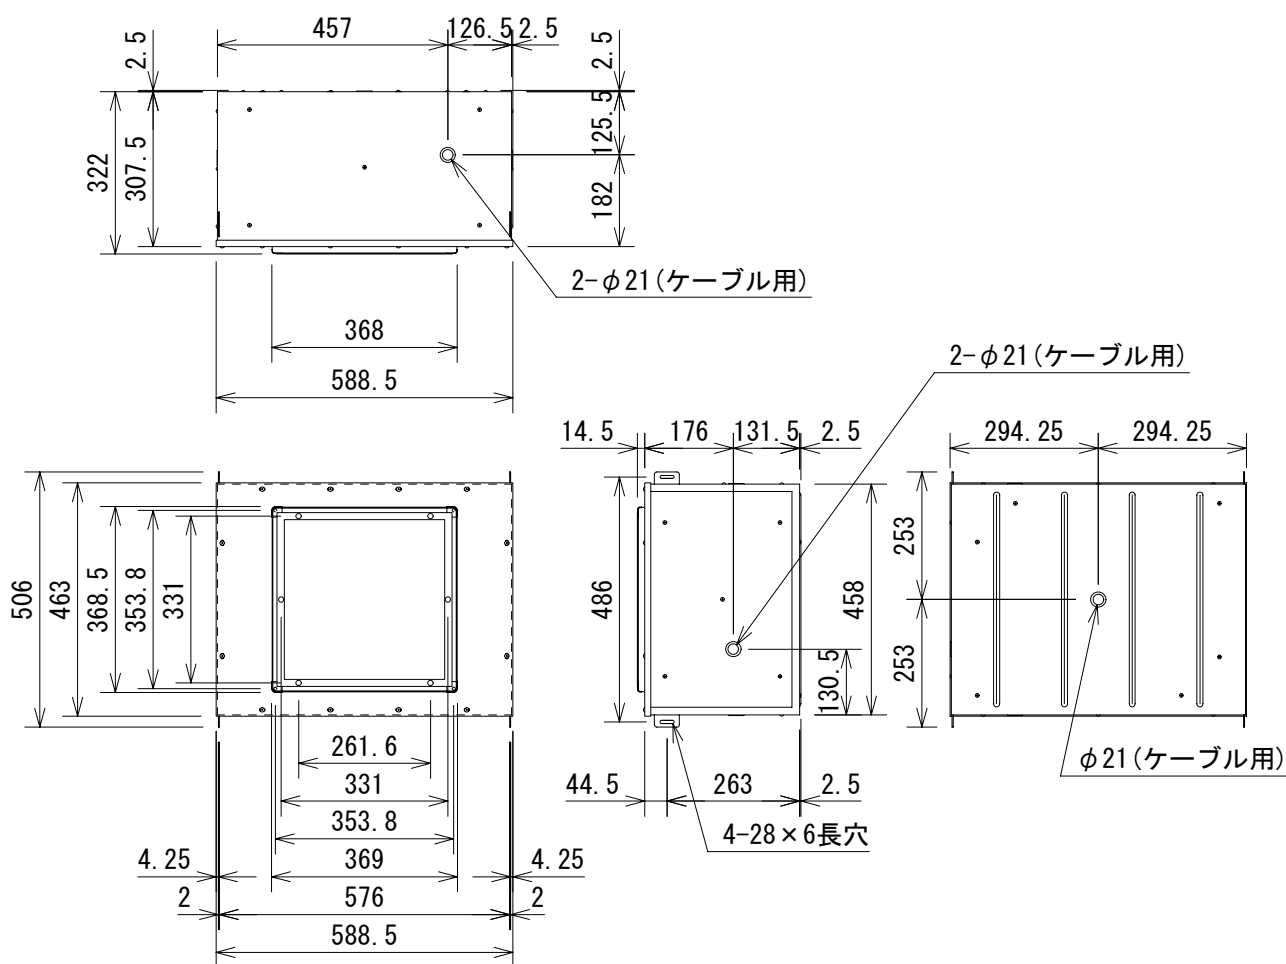

仕様

仕上げ	黒
寸法	588.5 (W) × 506 (H) × 322 (D) mm (突起部含まず)
重量	約21.1kg

(単位 : mm)

仕様および外観は予告なく変更されることがありますので、ご了承ください。

NOTE			TITLE			
			JBL Control 321C/321CT/322C/322CT/312CS用 の3立方フィートの直方体バックカン MTC-300BB12			
PAPER SIZE	SCALE	DATE	DESIGN	DRAWN	CHECK	DRAWING NO.
A4	1/15	'06.09.		N. Sasaki	T. Taki	