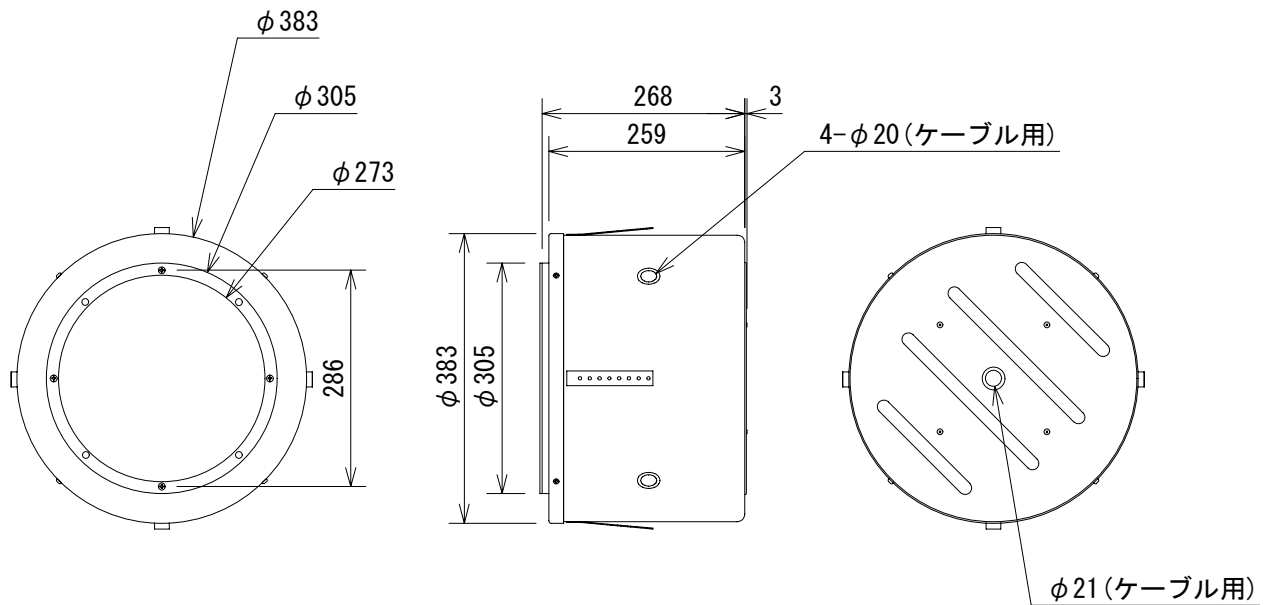

仕様

仕上げ	黒
寸法	φ383×268(D)mm(突起部含まず)
重量	約5kg

(単位 : mm)

仕様および外観は予告なく変更されることがありますので、ご了承ください。

NOTE			TITLE			
			JBL Control 328C/328CT用 の1立方フィートの円柱型バックカン MTC-300BB8			
PAPER SIZE	SCALE	DATE	DESIGN	DRAWN	CHECK	DRAWING NO.
A4	1/10	'06.09.		N. Sasaki	T. Taki	