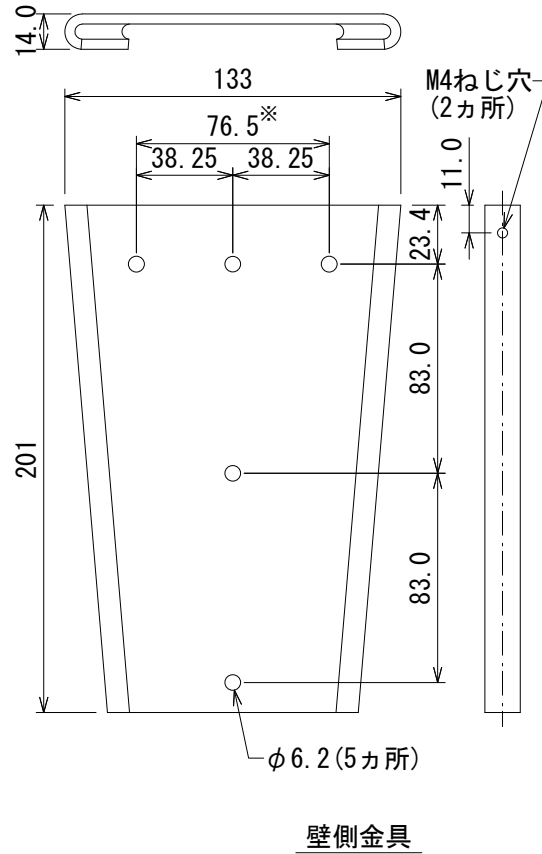

仕様

寸法 (W×H×D)	スピーカー側金具	124×290×16mm
	壁側金具	133×201×14mm
質量	スピーカー側金具	0.93kg
	壁側金具	0.75kg
付属品	金具スライド固定ねじ×4	

※センター振り分け

(単位 : mm)

※仕様及び外観は予告なく変更されることがあります。
また、同一商品でも若干の個体差があることがあります。ご了承ください。

NOTE			TITLE			
			JBL PROFESSIONAL			
			壁取付金具			
			MTC-CBT-FM2			
PAPER SIZE	SCALE	DATE	DESIGN	DRAWN	CHECK	DRAWING NO.
A4	1/3	'17. 12.		N. Sasaki		