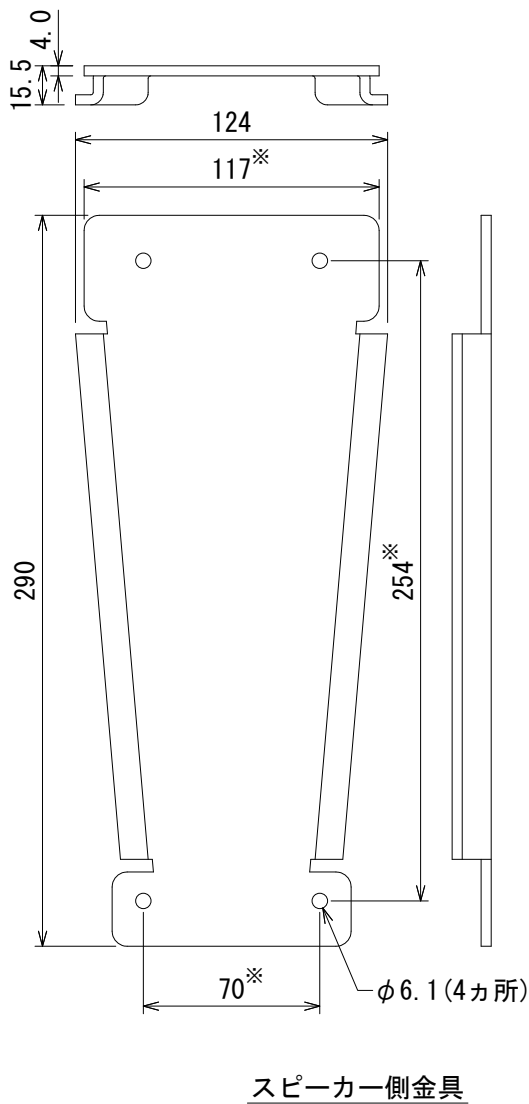

仕様

寸法 (W×H×D)	スピーカー側金具	124×290×16mm
	壁側金具	133×201×14mm
質量	スピーカー側金具	0.93kg
	壁側金具	0.75kg
付属品	金具スライド固定ねじ×4	

※センター振り分け

(単位 : mm)

※仕様及び外観は予告なく変更されることがあります。
また、同一商品でも若干の個体差があることがあります。ご了承ください。

NOTE			TITLE			
			JBL PROFESSIONAL			
			壁取付金具			
			MTC-CBT-FM2			
PAPER SIZE	SCALE	DATE	DESIGN	DRAWN	CHECK	DRAWING NO.
A4	1/3	'17. 12.		N. Sasaki		