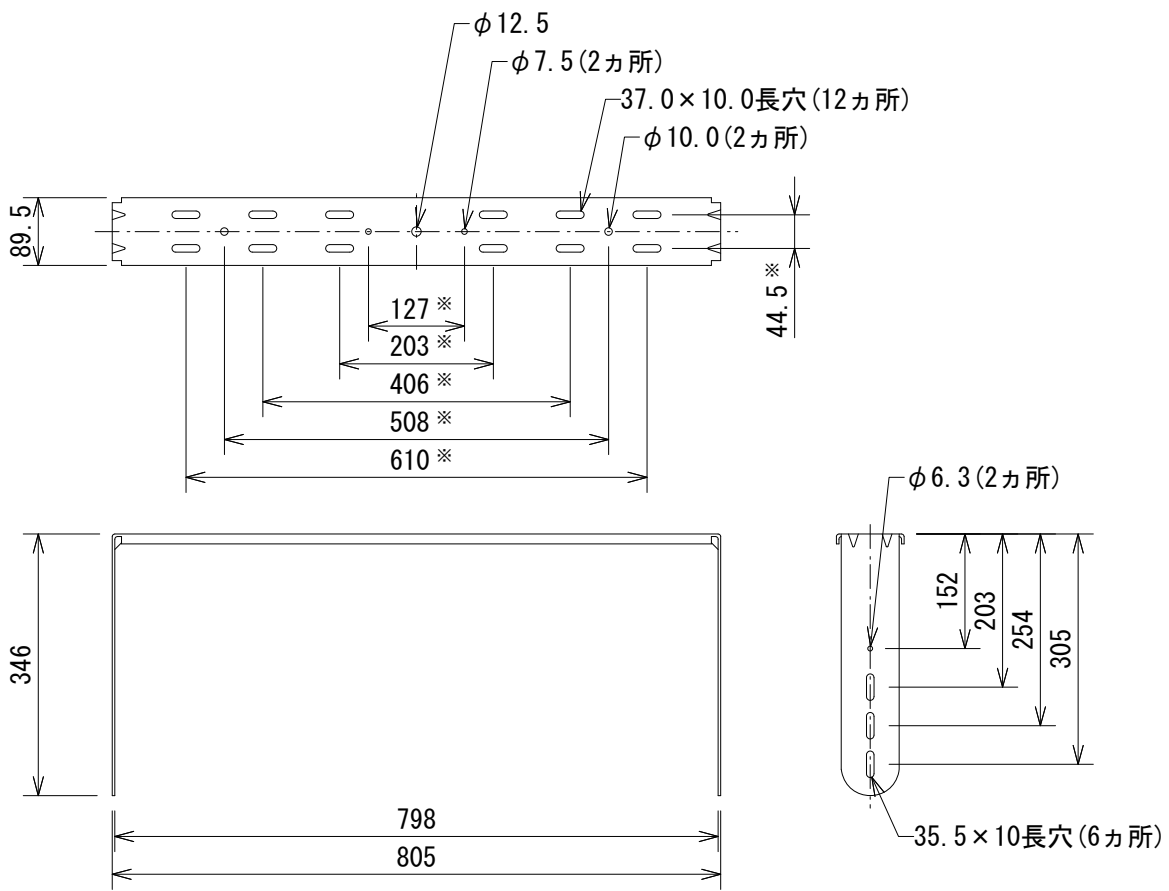

仕様

寸法 (W×H×D)	805×346×90mm
質量	3.2kg
付属品	ゴム板×2、スピーカー取付ねじ (M10ねじ×2、ワッシャー×2、スプリングワッシャー×2)、 スピーカー角度固定ねじ (6mmねじ×2、ワッシャー×2、スプリングワッシャー×2)、カバーパネル

※センター振り分け

(単位 : mm)

※仕様及び外観は予告なく変更されることがあります。  
また、同一商品でも若干の個体差があることがあります。ご了承ください。

NOTE			TITLE			
			JBL PROFESSIONAL			
			U字金具			
			MTU-1			
PAPER SIZE	SCALE	DATE	DESIGN	DRAWN	CHECK	DRAWING NO.
A4	1/10	'15.02.		N. Sasaki		